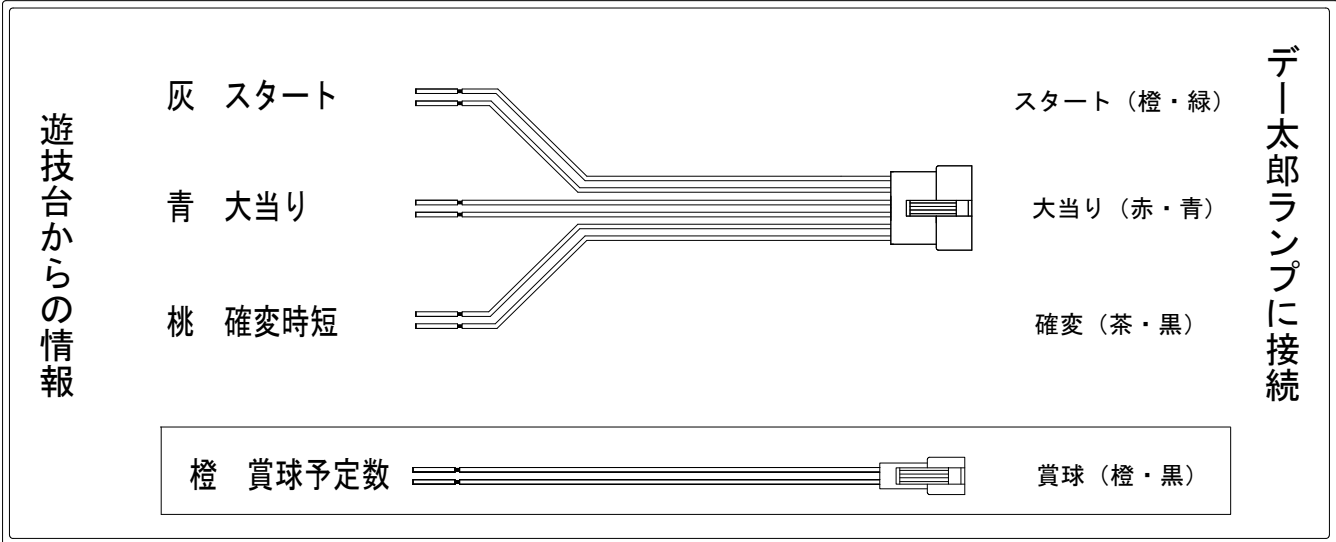

# デー太郎（パチンコ） 取付配線資料 2014年11月14日 79-1

メーカー名	京楽		
機種名	CRぱちんこキン肉マン	夢の超人タッグ編	X3 A1
ワンタッチ台接続ハーネス	A		DSH-H001
賞球入力変換ハーネス	B		DYR-H182

ハーネス結線図

外部端子板

出力情報

出力名	配線色	出力内容	時短	大当り			
				※1	※2	小当	
情報1	(白)	賞球 (賞球実数)					→スタートに接続
情報2	(緑)	扉開放中					
情報3	(灰)	スタート					
情報4	(黄)	全始動口(スタート・電チュー)の入賞実数					→確変に接続 →大当りに接続
情報5	(黒)	大当り(小当り含む全大当り)		○	○	○	
情報6	(桃)	確変・時短	○	○	○		
情報7	(青)	大当り(小当り除く全大当り)		○	○		→賞球線に接続
情報8	(赤)	異常信号(異常入賞、異常賞球、磁石エラー、RWMクリア等)					
情報9	(橙)	賞球予定数(各賞球スイッチを通過し、合計10個毎に出力)					
情報10	(水)	大当り(時短付大当り)		○			
情報11	(茶)	未使用					
情報12	(紫)	未使用					
情報13	(薄緑)	未使用					
情報14	(濃桃)	未使用					

※1→電サポ付きの大当り

※2→電サポ無しの大当り