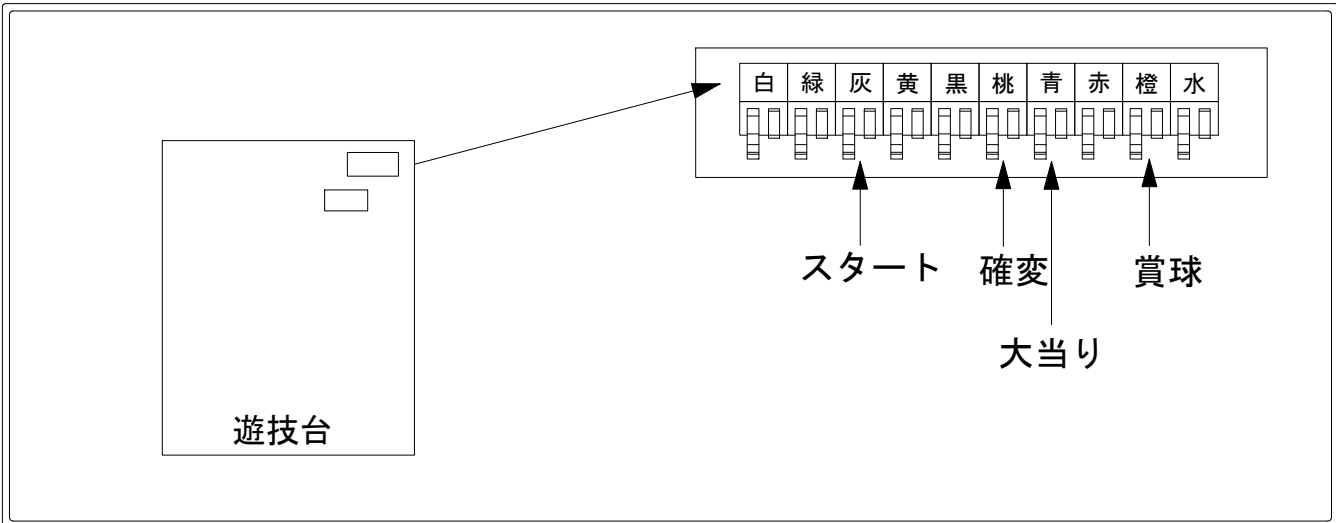

# デー太郎（パチンコ） 取付配線資料 2014年11月14日 79-1

メーカー名	京楽		
機種名	CRぱちんこキン肉マン	夢の超人タッグ編	X3 A1
ワンタッチ台接続ハーネス	A		DSH-H001
賞球入力変換ハーネス	B		DYR-H182

ハーネス結線図

外部端子板

出力情報

出力名	配線色	出力内容	時短	大当り			
				※1	※2	小当	
情報1	(白)	賞球 (賞球実数)					→スタートに接続
情報2	(緑)	扉開放中					
情報3	(灰)	スタート					
情報4	(黄)	全始動口(スタート・電チュー)の入賞実数					→確変に接続 →大当りに接続
情報5	(黒)	大当り(小当り含む全大当り)		○	○	○	
情報6	(桃)	確変・時短	○	○	○		
情報7	(青)	大当り(小当り除く全大当り)		○	○		→賞球線に接続
情報8	(赤)	異常信号(異常入賞、異常賞球、磁石エラー、RWMクリア等)					
情報9	(橙)	賞球予定数(各賞球スイッチを通過し、合計10個毎に出力)					
情報10	(水)	大当り(時短付大当り)		○			
情報11	(茶)	未使用					
情報12	(紫)	未使用					
情報13	(薄緑)	未使用					
情報14	(濃桃)	未使用					

※1→電サポ付きの大当り

※2→電サポ無しの大当り