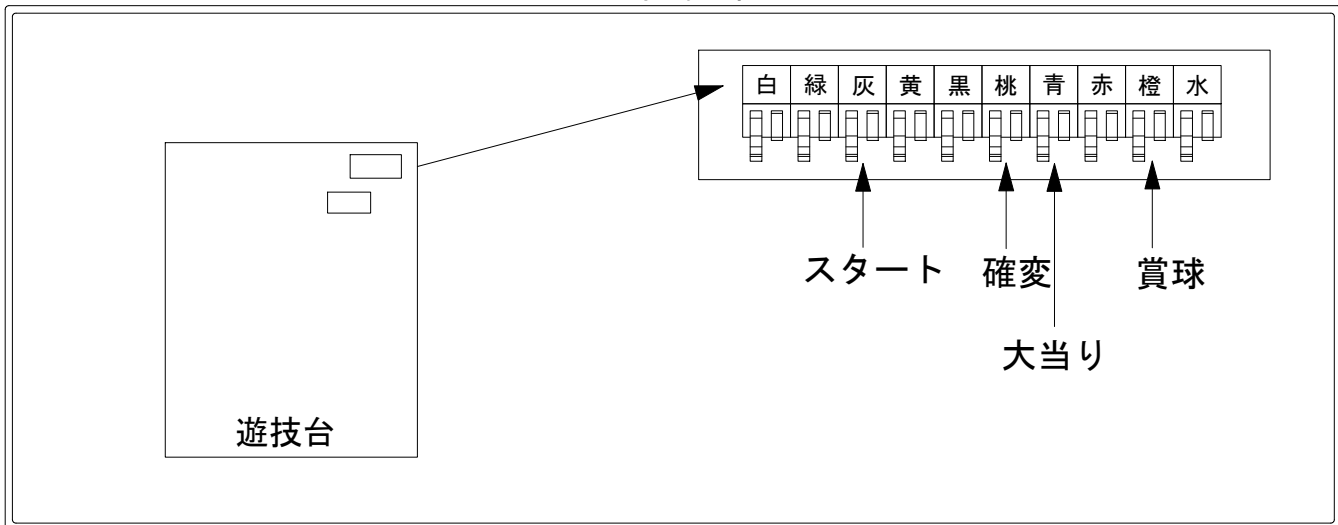

デー太郎（パチンコ） 取付配線資料 2014年06月02日 78-1

メーカー名	オッケー	
機種名	CRぱちんこ新鬼武者	H8 L1
ワンタッチ台接続ハーネス	A	DSH-H001
賞球入力変換ハーネス	B	DYR-H182

ハーネス結線図

外部端子板

出力情報

出力名	配線色	出力内容	時短	大当り			
				※1	※2	小当	
情報1	(白)	賞球 (賞球実数)					
情報2	(緑)	扉開放中					
情報3	(灰)	スタート					→スタートに接続
情報4	(黄)	全始動口(スタート・電チュー)の入賞実数					
情報5	(黒)	大当り(小当り含む全大当り)		○	○	○	
情報6	(桃)	確変・時短	○	○			→確変に接続
情報7	(青)	大当り(小当り除く全大当り)		○	○		→大当りに接続
情報8	(赤)	異常信号(異常入賞、異常賞球、磁石エラー、RWMクリア等)					
情報9	(橙)	賞球予定数(各賞球スイッチを通過し、合計10個毎に出力)					→賞球線に接続
情報10	(水)	異常信号(VATショート開放時の異常入賞)					
情報11	(茶)	未使用					
情報12	(紫)	未使用					
情報13	(薄緑)	未使用					
情報14	(濃桃)	未使用					

※1→電サポ付きの大当り

※2→電サポ無しの大当り