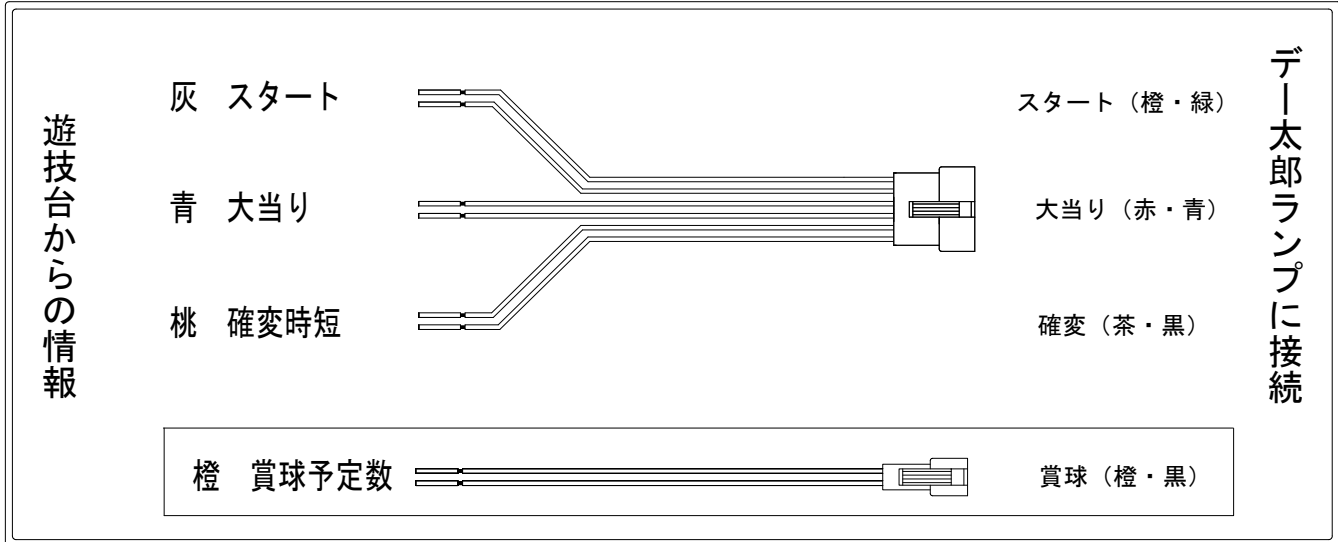

デー太郎（パチンコ） 取付配線資料 2014年06月02日 78-1

メーカー名	オッケー	
機種名	CRぱちんこ新鬼武者	H8 L1
ワンタッチ台接続ハーネス	A	DSH-H001
賞球入力変換ハーネス	B	DYR-H182

ハーネス結線図

外部端子板

出力情報

出力名	配線色	出力内容	時短	大当り			
				※1	※2	小当	
情報1	(白)	賞球 (賞球実数)					
情報2	(緑)	扉開放中					
情報3	(灰)	スタート					→スタートに接続
情報4	(黄)	全始動口(スタート・電チュー)の入賞実数					
情報5	(黒)	大当り(小当り含む全大当り)		○	○	○	
情報6	(桃)	確変・時短	○	○			→確変に接続
情報7	(青)	大当り(小当り除く全大当り)		○	○		→大当りに接続
情報8	(赤)	異常信号(異常入賞、異常賞球、磁石エラー、RWMクリア等)					
情報9	(橙)	賞球予定数(各賞球スイッチを通過し、合計10個毎に出力)					→賞球線に接続
情報10	(水)	異常信号(VATショート開放時の異常入賞)					
情報11	(茶)	未使用					
情報12	(紫)	未使用					
情報13	(薄緑)	未使用					
情報14	(濃桃)	未使用					

※1→電サポ付きの大当り

※2→電サポ無しの大当り