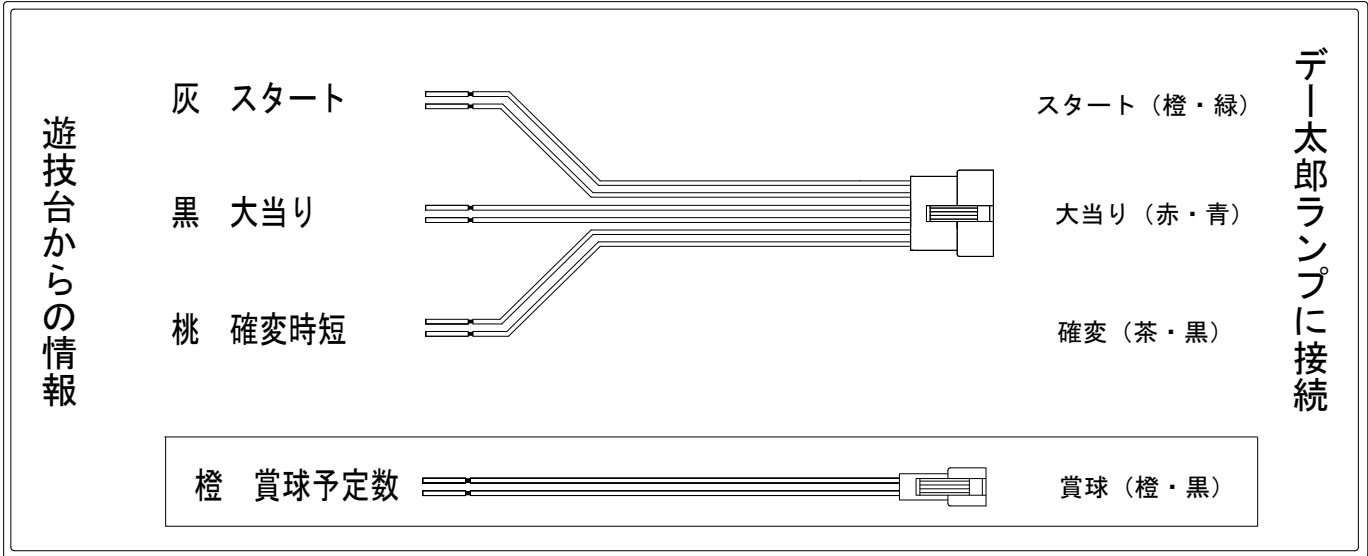

デー太郎（パチンコ） 取付配線資料 2013年11月28日 77

メーカー名	京楽	
機種名	CRぱちんこコードギアス	Z4
ワンタッチ台接続ハーネス	A	DSH-H001
賞球入力変換ハーネス	B	DYR-H182

ハーネス結線図

外部端子板

出力情報

出力名	配線色	出力内容	時短	大当り			
				※1	※2	小当	
情報1	(白)	賞球 (賞球実数)					
情報2	(緑)	扉開放中					
情報3	(灰)	スタート					→スタートに接続
情報4	(黄)	全始動口(スタート・電チュー)の入賞実数					
情報5	(黒)	大当り(小当り除く全大当り)		○	○		→大当りに接続
情報6	(桃)	確変・時短	○	○			→確変に接続
情報7	(青)	大当り(小当り含む全大当り)		○	○	○	
情報8	(赤)	異常信号(異常入賞、異常賞球、磁石エラー、RWMクリア等)					
情報9	(橙)	賞球予定数 (各賞球スイッチを通過し、合計10個毎に出力)					→賞球線に接続
情報10	(水)	大当り(時短付大当り)		○			
情報11	(茶)	未使用					
情報12	(紫)	未使用					
情報13	(薄緑)	未使用					
情報14	(濃桃)	未使用					

※1→電サポ付きの大当り

※2→電サポ無しの大当り