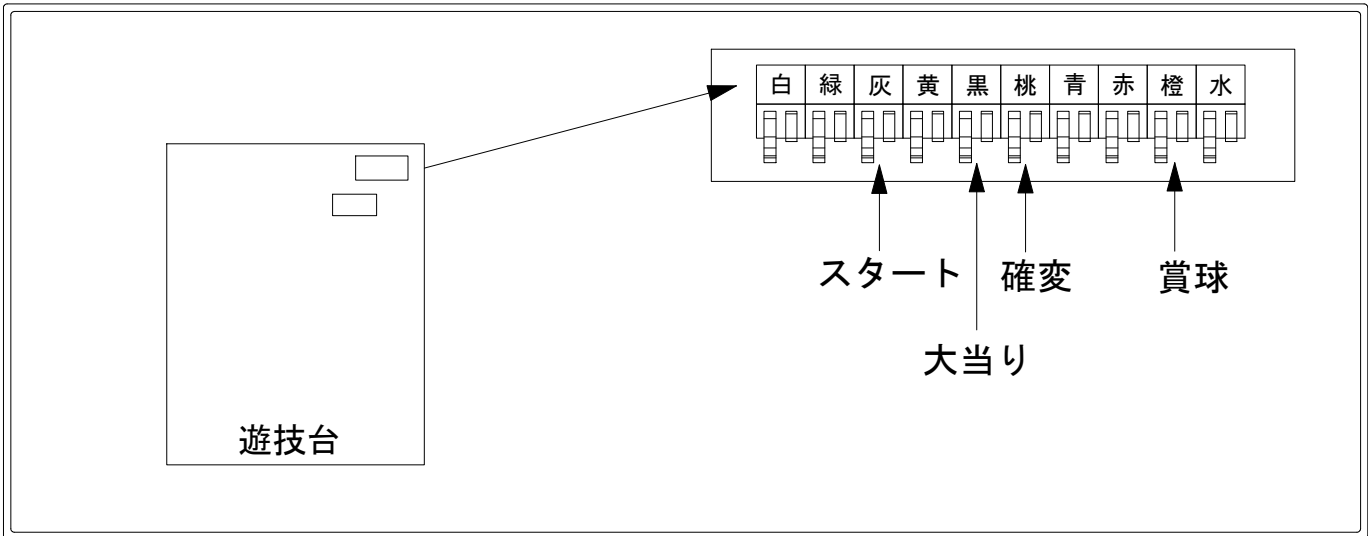

デー太郎（パチンコ） 取付配線資料 2013年11月28日 77

メーカー名	京楽	
機種名	CRぱちんこコードギアス	Z4
ワンタッチ台接続ハーネス	A	DSH-H001
賞球入力変換ハーネス	B	DYR-H182

ハーネス結線図

外部端子板

出力情報

出力名	配線色	出力内容	時短	大当り			
				※1	※2	小当	
情報1	(白)	賞球 (賞球実数)					
情報2	(緑)	扉開放中					
情報3	(灰)	スタート					→スタートに接続
情報4	(黄)	全始動口(スタート・電チュー)の入賞実数					
情報5	(黒)	大当り(小当り除く全大当り)		○	○		→大当りに接続
情報6	(桃)	確変・時短	○	○			→確変に接続
情報7	(青)	大当り(小当り含む全大当り)		○	○	○	
情報8	(赤)	異常信号(異常入賞、異常賞球、磁石エラー、RWMクリア等)					
情報9	(橙)	賞球予定数 (各賞球スイッチを通過し、合計10個毎に出力)					→賞球線に接続
情報10	(水)	大当り(時短付大当り)		○			
情報11	(茶)	未使用					
情報12	(紫)	未使用					
情報13	(薄緑)	未使用					
情報14	(濃桃)	未使用					

※1→電サポ付きの大当り

※2→電サポ無しの大当り