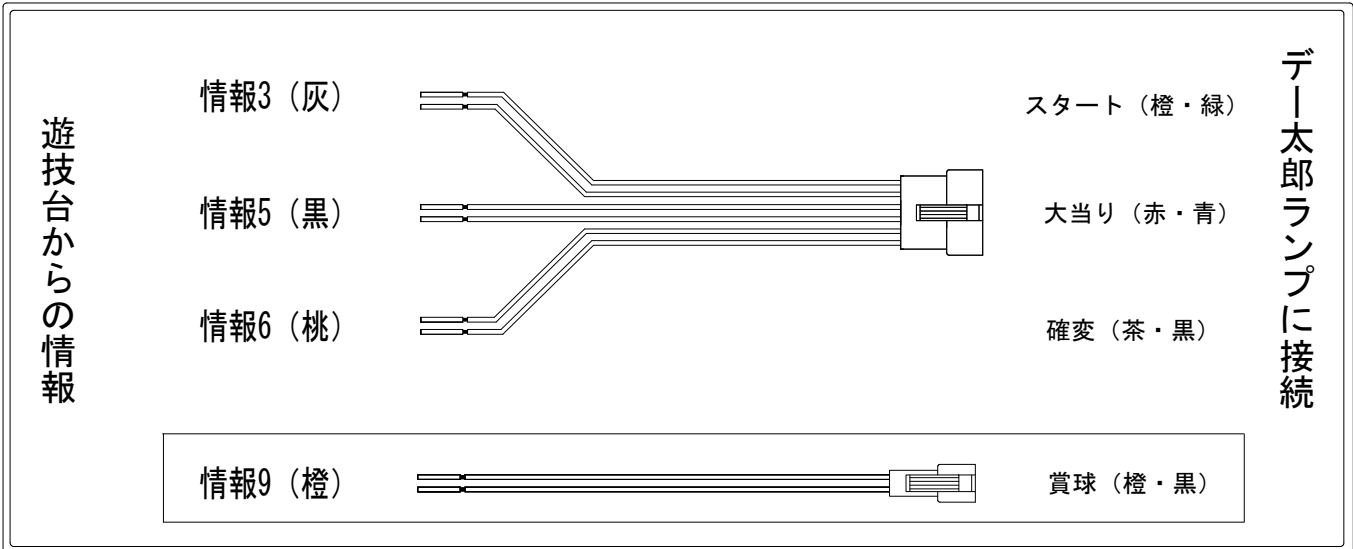

デー太郎（パチンコ） 取付配線資料 2013年9月5日 75

メーカー名	京楽	
機種名	CRぱちんこ必殺仕事人お祭りわっしょい	
ワンタッチ台接続ハーネス	A	DSH-H001
賞球入力変換ハーネス	B	DYR-H182

ハーネス結線図

外部端子板

出力情報

出力名	配線色	出力内容	確変時短	大当り	
情報1	(白)	賞球 (賞球実数)			
情報2	(緑)	扉開放			
情報3	(灰)	スタート			→スタートに接続
情報4	(黄)	全始動口 (スタート・電チュー) の入賞実数			
情報5	(黒)	大当り (16R・4R)		○	→大当りに接続
情報6	(桃)	確変・時短出力	○	○	→確変に接続
情報7	(青)	上始動口 (スタート) の入賞実数			
情報8	(赤)	機種識別信号			
情報9	(橙)	賞球予定数 (各賞球スイッチを通過し、合計10個毎に出力)			→賞球線に接続
情報10	(水)	異常信号 (異常入賞、異常賞球、磁気エラー、RWMクリアー等)			