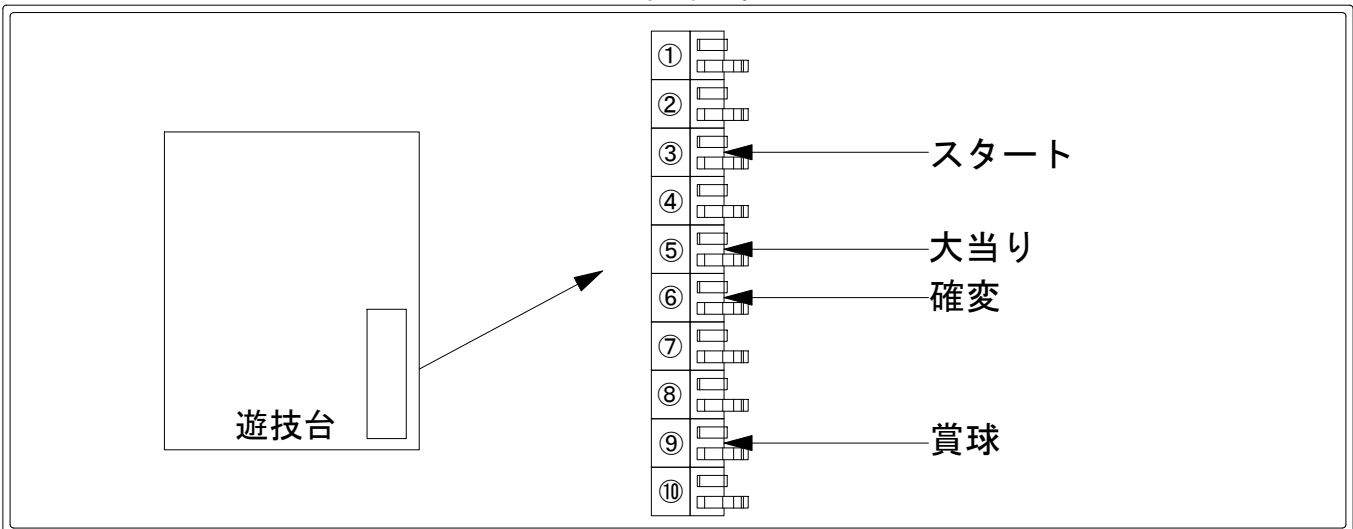

デー太郎（パチンコ） 取付配線資料 2013年9月5日 75

メーカー名	京楽	
機種名	CRぱちんこ必殺仕事人お祭りわっしょい	
ワンタッチ台接続ハーネス	A	DSH-H001
賞球入力変換ハーネス	B	DYR-H182

ハーネス結線図

外部端子板

出力情報

出力名	配線色	出力内容	確変時短	大当り	
情報1	(白)	賞球 (賞球実数)			
情報2	(緑)	扉開放			
情報3	(灰)	スタート			→スタートに接続
情報4	(黄)	全始動口 (スタート・電チュー) の入賞実数			
情報5	(黒)	大当り (16R・4R)		○	→大当りに接続
情報6	(桃)	確変・時短出力	○	○	→確変に接続
情報7	(青)	上始動口 (スタート) の入賞実数			
情報8	(赤)	機種識別信号			
情報9	(橙)	賞球予定数 (各賞球スイッチを通過し、合計10個毎に出力)			→賞球線に接続
情報10	(水)	異常信号 (異常入賞、異常賞球、磁気エラー、RWMクリアー等)			