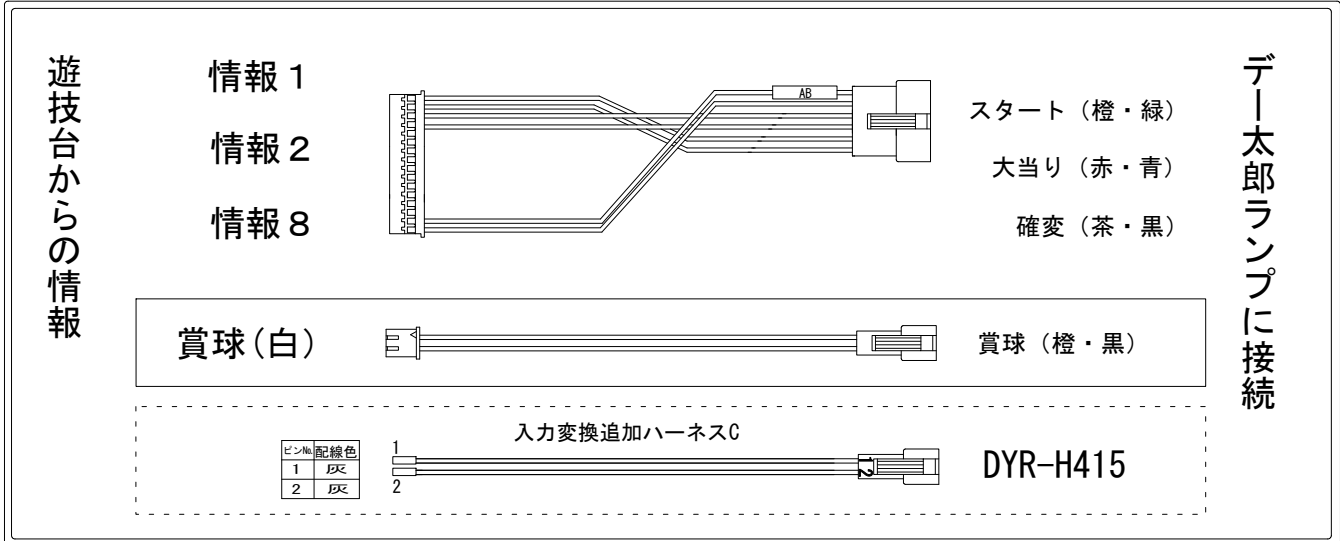

デー太郎（パチンコ） 取付配線資料 2011年10月27日 64

メーカー名	京楽		
機種名	CRスケパン刑事 M3		
ワンタッチ台接続ハーネス	AB	DSH-H012	
賞球入力変換ハーネス	D	DYR-H184	

ハーネス結線図

外部端子板

出力情報

出力名	配線色	出力内容	変動時間短縮	大当り		
				16R	4R	
情報1	(茶)	確変・時短	○	○	○	→確変に接続
情報2	(赤)	大当り (16R・4R)		○	○	→大当りに接続
情報3	(橙)	全始動口				
情報4	(黄)	大当り (16R)		○		
情報5	(緑)	大当り (4R)			○	
情報6	(青)	各賞球スイッチを通過し合計10個毎に出力				
情報7	(紫)	異常信号(異常入賞・磁石エラー・RAMクリア等)				
情報8	(灰)	スタート				→スタートに接続
賞球	(白)	賞球出力				→賞球線に接続
扉開放	(青)	扉開放中に出力				

※始動口や異常信号又は、賞球予定数の出力内容を使用する場合は「入力変換追加ハーネスC」(別売)を接続して使用して下さい。
 ※扉開放の出力内容を使用する場合は「賞球変換ハーネスD」(別売)を接続して使用して下さい。