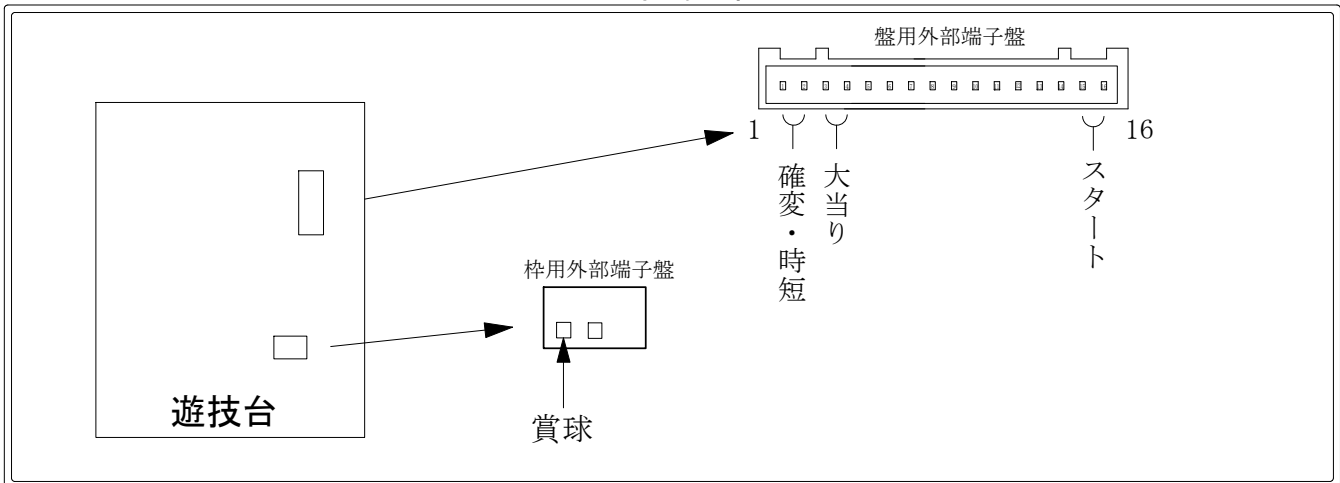

デー太郎（パチンコ） 取付配線資料 2011年10月27日 64

メーカー名	京楽		
機種名	CRスケパン刑事 M3		
ワンタッチ台接続ハーネス	AB	DSH-H012	
賞球入力変換ハーネス	D	DYR-H184	

ハーネス結線図

外部端子板

出力情報

出力名	配線色	出力内容	変動時間短縮	大当り		
				16R	4R	
情報1	(茶)	確変・時短	○	○	○	→確変に接続
情報2	(赤)	大当り (16R・4R)		○	○	→大当りに接続
情報3	(橙)	全始動口				
情報4	(黄)	大当り (16R)		○		
情報5	(緑)	大当り (4R)			○	
情報6	(青)	各賞球スイッチを通過し合計10個毎に出力				
情報7	(紫)	異常信号(異常入賞・磁石エラー・RAMクリア等)				
情報8	(灰)	スタート				→スタートに接続
賞球	(白)	賞球出力				→賞球線に接続
扉開放	(青)	扉開放中に出力				

※始動口や異常信号又は、賞球予定数の出力内容を使用する場合は「入力変換追加ハーネスC」(別売)を接続して使用して下さい。
 ※扉開放の出力内容を使用する場合は「賞球変換ハーネスD」(別売)を接続して使用して下さい。