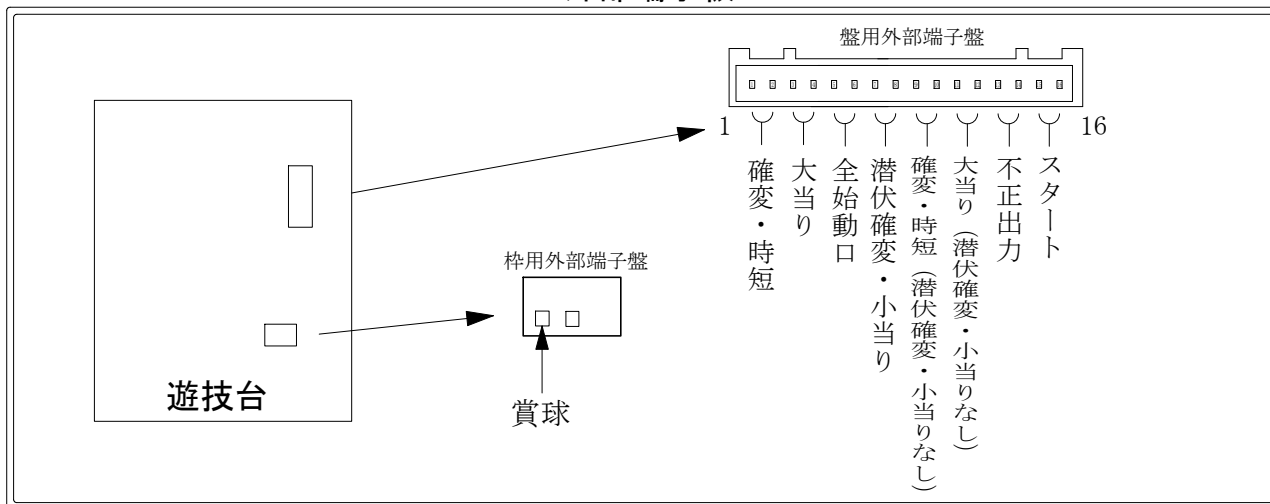

# デー太郎（パチンコ） 取付配線資料 2009年9月10日 40

メーカー名	京楽		
機種名	CRぱちんこ仮面ライダーMAX EDITION (小当り・潜伏確変出力なし仕様)		
ワンタッチ台接続ハーネス	AM	DSH-H016	
賞球入力変換ハーネス	D	DYR-H184	

ハーネス結線図

外部端子板

出力情報

出力名	配線色	出力内容	変動時間短縮	大当り			
				14R	潜伏	小当	
情報1	(茶)	確変・時短・小当り	○	○	○	○	※1
情報2	(赤)	大当り(14R・潜伏・小当り)		○	○	○	※1
情報3	(橙)	全始動口					
情報4	(黄)	潜伏確変・小当り			○	○	
情報5	(緑)	確変・時短	○	○			→確変に接続
情報6	(青)	大当り(潜伏と小当りを除く)		○			→大当りに接続
情報7	(紫)	異常信号					
情報8	(灰)	スタート					→スタートに接続
賞球	(白)	賞球出力					→賞球線に接続
扉開放	(青)	扉開放中に出力					

※1 小当り・潜伏確変を大当りに上げる場合はワンタッチ台接続ハーネスABを使用してください。