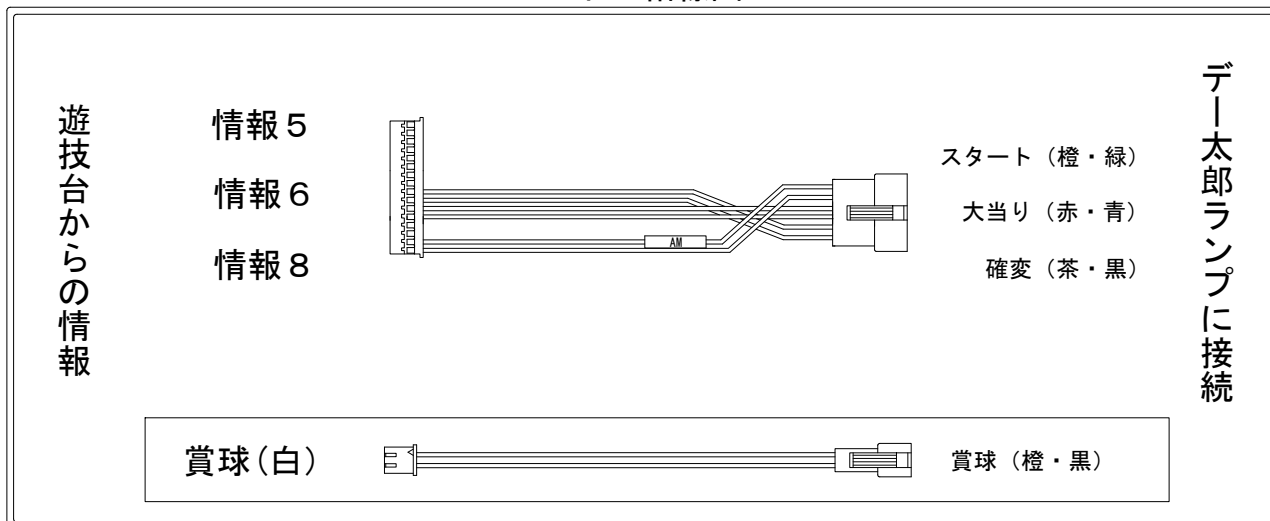

# デー太郎（パチンコ） 取付配線資料 2009年9月10日 40

メーカー名	京楽		
機種名	CRぱちんこ仮面ライダーMAX EDITION (小当り・潜伏確変出力なし仕様)		
ワンタッチ台接続ハーネス	AM	DSH-H016	
賞球入力変換ハーネス	D	DYR-H184	

ハーネス結線図

外部端子板

出力情報

出力名	配線色	出力内容	変動時間短縮	大当り			
				14R	潜伏	小当	
情報1	(茶)	確変・時短・小当り	○	○	○	○	※1
情報2	(赤)	大当り(14R・潜伏・小当り)		○	○	○	※1
情報3	(橙)	全始動口					
情報4	(黄)	潜伏確変・小当り			○	○	
情報5	(緑)	確変・時短	○	○			→確変に接続
情報6	(青)	大当り(潜伏と小当りを除く)		○			→大当りに接続
情報7	(紫)	異常信号					
情報8	(灰)	スタート					→スタートに接続
賞球	(白)	賞球出力					→賞球線に接続
扉開放	(青)	扉開放中に出力					

※1 小当り・潜伏確変を大当りに上げる場合はワンタッチ台接続ハーネスABを使用してください。