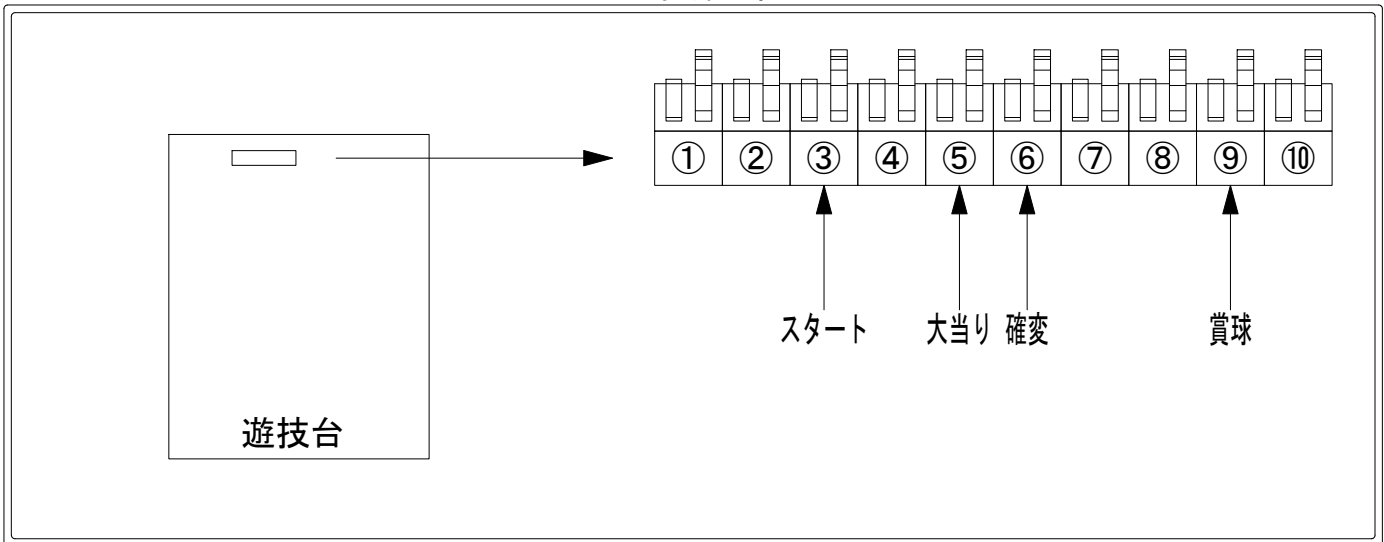

デー太郎（パチンコ） 取付配線資料 2017年01月13日 17-2

メーカー名	ジェイビー		
機種名	CRパトラッシュJ	RED	GREEN BLUE
ワンタッチ台接続ハーネス	A	DSH-H001	
賞球入力変換ハーネス	B	DYR-H182	

ハーネス結線図

外部端子板

出力情報

端子番号	端子色	出力情報	内容	高ベース	大当				
①	白	賞球	賞球10個毎にON						
②	緑	扉・枠開放	遊技機の前枠および内枠が開放中ON						
③	灰	全図柄確定回数	特別図柄1及び特別図柄2の停止毎にON						→スタートに接続
④	黄	全始動口	始動口1及び始動口2入賞時にON						
⑤	黒	大当り1	大当たり中ON		○				→大当りに接続
⑥	桃	大当り2	大当たり中及び高確率中ON	○	○				→確変に接続
⑦	青	大当り3	大当たり中ON		○				
⑧	赤	大当り4	大当たり中及び高ベース中ON	○	○				
⑨	橙	入賞	全ての入賞口入賞時、賞球10個毎にON						→賞球線に接続
⑩	水	セキュリティ	電源投入時、異常入賞、磁気、電波、スイッチ異常検出時にON						