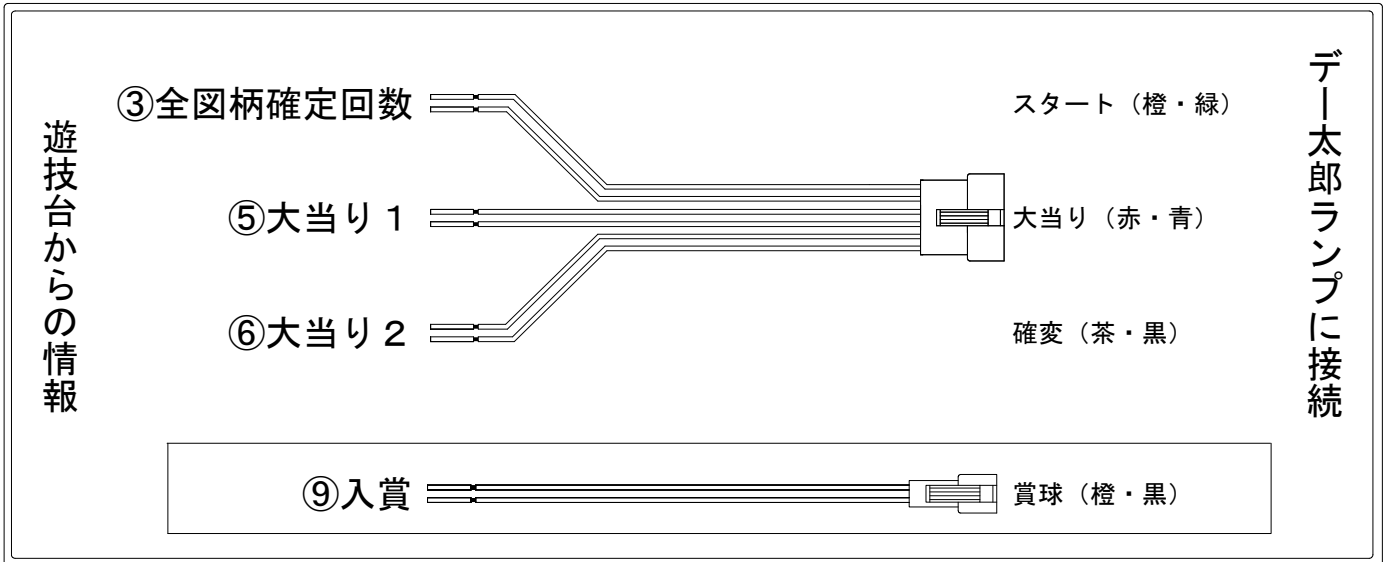

デー太郎（パチンコ） 取付配線資料 2017年01月13日 17-2

メーカー名	ジェイビー		
機種名	CRパトラッシュJ	RED	GREEN BLUE
ワンタッチ台接続ハーネス	A	DSH-H001	
賞球入力変換ハーネス	B	DYR-H182	

ハーネス結線図

外部端子板

出力情報

端子番号	端子色	出力情報	内容	高ベース	大当				
①	白	賞球	賞球10個毎にON						
②	緑	扉・枠開放	遊技機の前枠および内枠が開放中ON						
③	灰	全図柄確定回数	特別図柄1及び特別図柄2の停止毎にON						→スタートに接続
④	黄	全始動口	始動口1及び始動口2入賞時にON						
⑤	黒	大当り1	大当たり中ON		○				→大当りに接続
⑥	桃	大当り2	大当たり中及び高確率中ON	○	○				→確変に接続
⑦	青	大当り3	大当たり中ON		○				
⑧	赤	大当り4	大当たり中及び高ベース中ON	○	○				
⑨	橙	入賞	全ての入賞口入賞時、賞球10個毎にON						→賞球線に接続
⑩	水	セキュリティ	電源投入時、異常入賞、磁気、電波、スイッチ異常検出時にON						