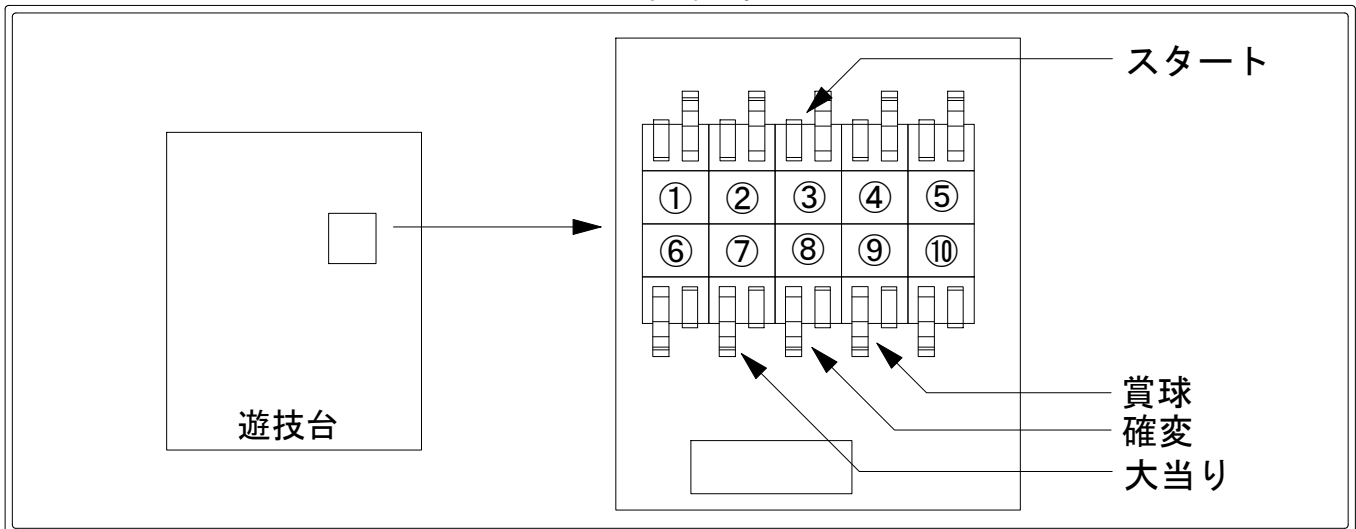

# デー太郎（パチンコ） 取付配線資料 2013年10月23日 10-1

メーカー名	ジェイビー	
機種名	CRゴーストNEO	J P / T S / D X
ワンタッチ台接続ハーネス	A	DSH-H001
賞球入力変換ハーネス	B	DYR-H182

ハーネス結線図

外部端子板

出力情報

端子番号	端子色	出力情報	内容	高ベース	※1	※2	
①	白	賞球	賞球10個毎に出力				
②	緑	扉・枠開放	遊技機の前面枠及び前面ガラス枠が開放中に出力				
③	灰	図柄確定回数1	特別図柄1、および特別図柄2の停止毎に出力				→スタートに接続
④	黄	始動口1	始動口1および始動口2の入賞毎に出力				
⑤	黒	大当り1	大当り中に出力 (出玉あり)		○		
⑥	桃	大当り2	大当り中 (出玉あり)、高ベース中に出力	○	○		
⑦	青	大当り3	大当り中に出力		○	○	→大当りに接続
⑧	赤	大当り4	大当り中、高ベース中に出力	○	○	○	→確変に接続
⑨	橙	入賞	全ての入賞口入賞時、賞球10個毎に0.1秒ON後0.1秒OFF				→賞球線に接続
⑩	水	セキュリティ	電源投入時、不正行為検出時に出力				