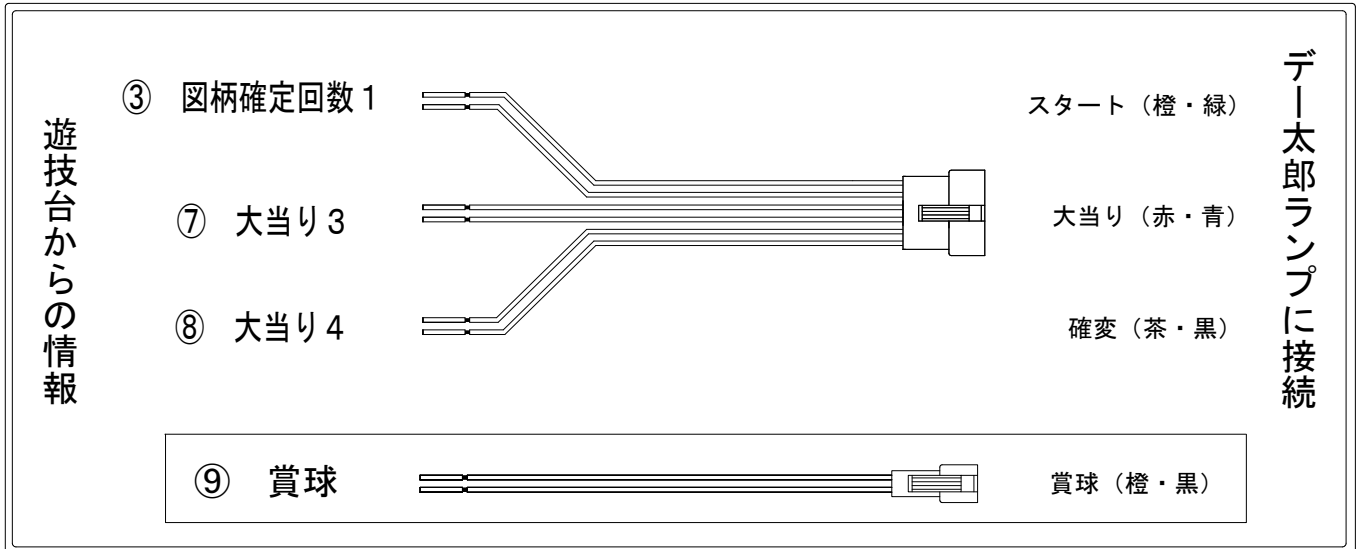

# デー太郎（パチンコ） 取付配線資料 2013年10月23日 10-1

メーカー名	ジェイビー	
機種名	CRゴーストNEO	J P / T S / D X
ワンタッチ台接続ハーネス	A	DSH-H001
賞球入力変換ハーネス	B	DYR-H182

ハーネス結線図

外部端子板

出力情報

端子番号	端子色	出力情報	内容	高ベース	※1	※2	
①	白	賞球	賞球10個毎に出力				
②	緑	扉・枠開放	遊技機の前面枠及び前面ガラス枠が開放中に出力				
③	灰	図柄確定回数1	特別図柄1、および特別図柄2の停止毎に出力				→スタートに接続
④	黄	始動口1	始動口1および始動口2の入賞毎に出力				
⑤	黒	大当り1	大当り中に出力 (出玉あり)		○		
⑥	桃	大当り2	大当り中 (出玉あり)、高ベース中に出力	○	○		
⑦	青	大当り3	大当り中に出力		○	○	→大当りに接続
⑧	赤	大当り4	大当り中、高ベース中に出力	○	○	○	→確変に接続
⑨	橙	入賞	全ての入賞口入賞時、賞球10個毎に0.1秒ON後0.1秒OFF				→賞球線に接続
⑩	水	セキュリティ	電源投入時、不正行為検出時に出力				