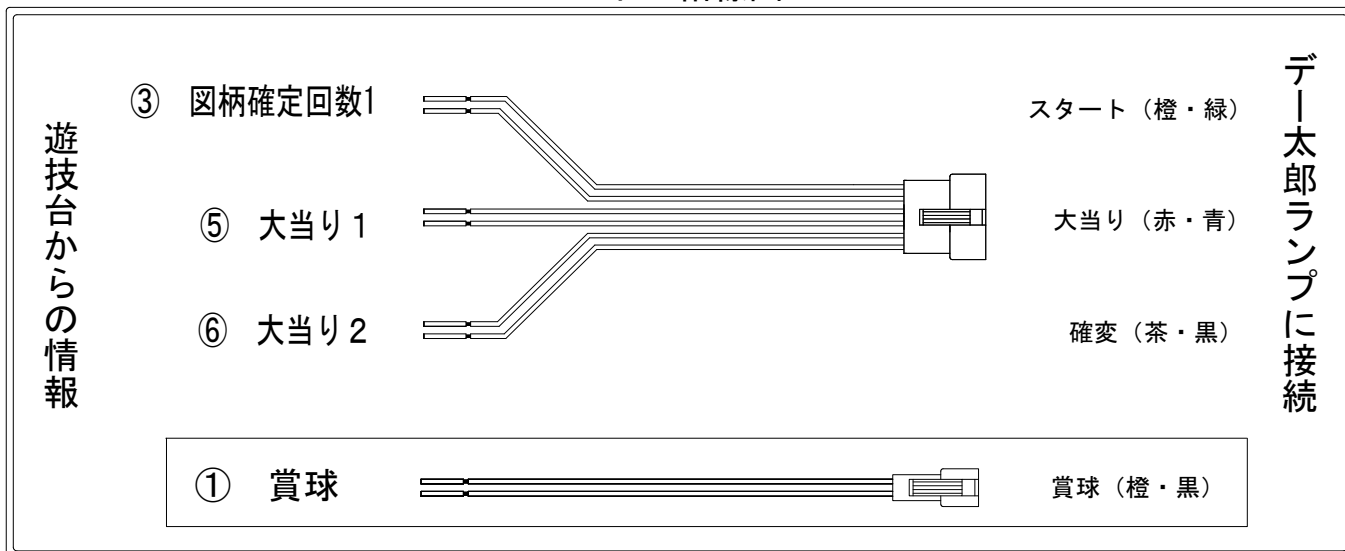

# デー太郎（パチンコ） 取付配線資料 2011年12月28日 6

メーカー名	ジェイビー		
機種名	CRクラッシュ・クラシック	MSJ	LSJ SSJ
ワンタッチ台接続ハーネス	A	DSH-H001	
賞球入力変換ハーネス	B	DYR-H182	

## ハーネス結線図

## 外部端子板

## 出力情報

端子番号	端子色	出力情報	内容	高ベース	大当		
①	白	賞球	賞球10個毎に出力				
②	緑	扉・枠開放	遊技機の前面枠及び前面ガラス枠が開放中に出力				
③	灰	図柄確定回数1	特別図柄1、および特別図柄2の停止毎に出力				
④	黄	始動口1	始動口1および始動口2入賞毎に出力				
⑤	黒	大当り1	大当り中に出力		○		
⑥	桃	大当り2	大当り中、および高ベース中に出力	○	○		
⑦	青	大当り3	大当り中に出力		○		
⑧	赤	大当り4	高ベース中に出力	○			
⑨	橙	入賞	全ての入賞口入賞時、賞球10個毎に0.1秒ON後0.1秒OFF				
⑩	水	セキュリティ	電源投入時、不正行為検出時に出力				