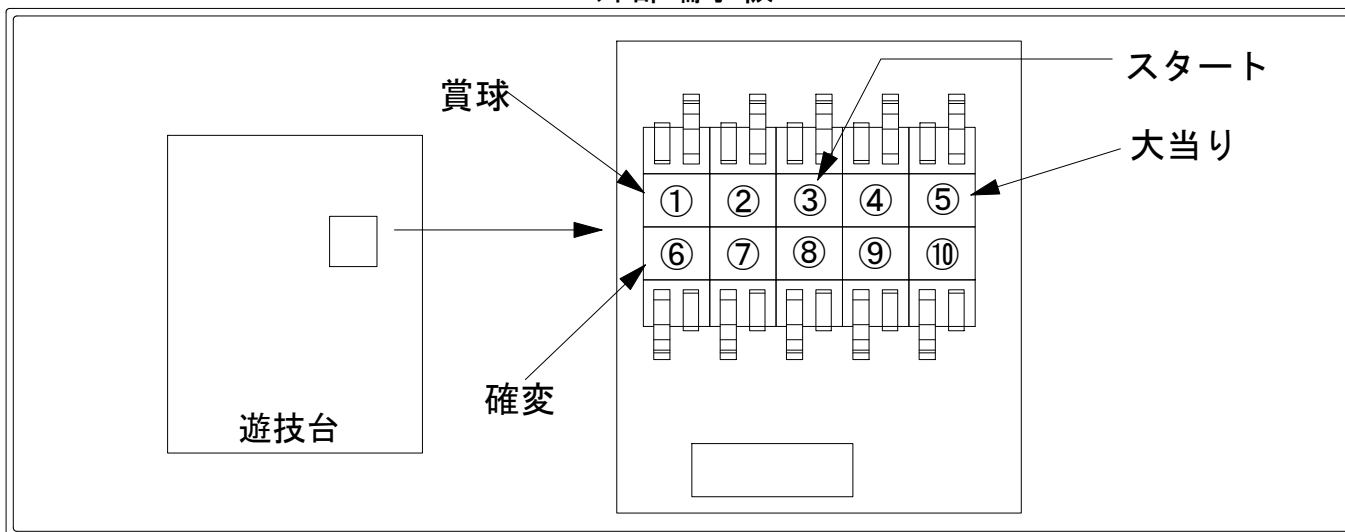

# デー太郎（パチンコ） 取付配線資料 2011年12月28日 6

メーカー名	ジェイビー		
機種名	CRクラッシュ・クラシック	MSJ	LSJ SSJ
ワンタッチ台接続ハーネス	A	DSH-H001	
賞球入力変換ハーネス	B	DYR-H182	

## ハーネス結線図

## 外部端子板

## 出力情報

端子番号	端子色	出力情報	内容	高ベース	大当		
①	白	賞球	賞球10個毎に出力				
②	緑	扉・枠開放	遊技機の前面枠及び前面ガラス枠が開放中に出力				
③	灰	図柄確定回数1	特別図柄1、および特別図柄2の停止毎に出力				
④	黄	始動口1	始動口1および始動口2入賞毎に出力				
⑤	黒	大当り1	大当り中に出力		○		
⑥	桃	大当り2	大当り中、および高ベース中に出力	○	○		
⑦	青	大当り3	大当り中に出力		○		
⑧	赤	大当り4	高ベース中に出力	○			
⑨	橙	入賞	全ての入賞口入賞時、賞球10個毎に0.1秒ON後0.1秒OFF				
⑩	水	セキュリティ	電源投入時、不正行為検出時に出力				