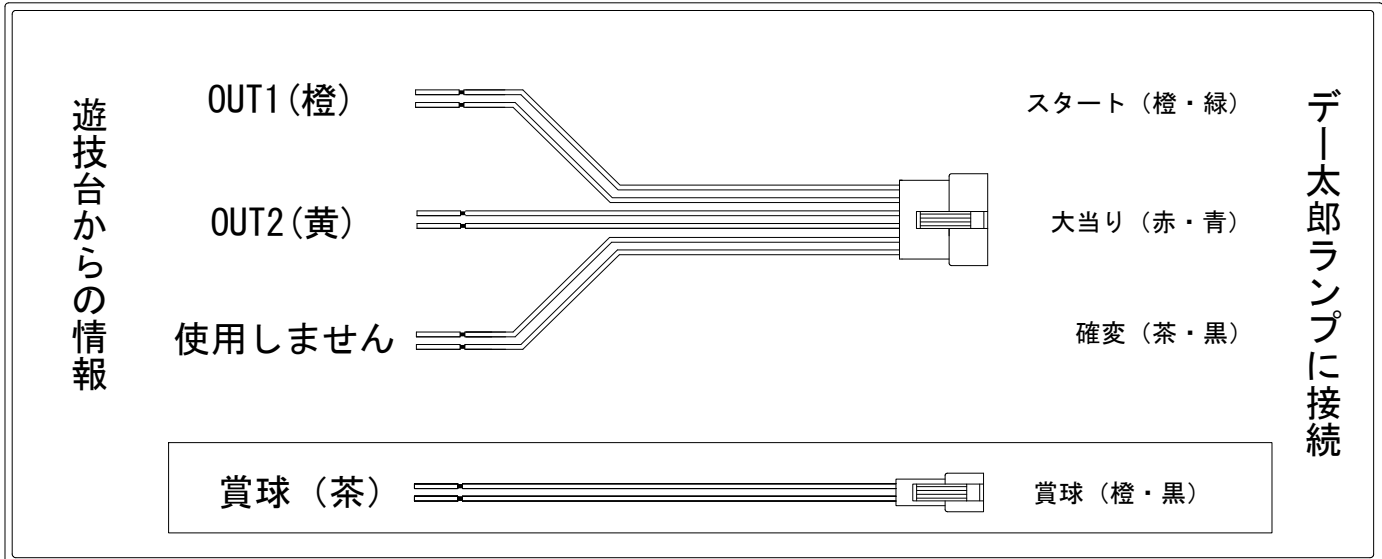

# デー太郎（パチンコ）取付配線資料

2010年9月14日 76

メーカー名	アムテックス(平和)	
機種名	CRAネオビッグシューター	
ワンタッチ台接続ハーネス	A	DSH-H001
賞球入力変換ハーネス	B	DYR-H182

ハーネス結線図

外部端子板

出力情報

端子	色	信号名	信号内容	大当
賞球	(茶)	賞球	賞球出力	
扉開放	(赤)	扉開放	遊技機枠またはガラス枠開放時に出力	
OUT1	(橙)	役物回数	左・中・右始動口入賞による上大入賞口開放を出力	
OUT2	(黄)	大当り1	大当り中に出力	○
OUT3	(緑)	始動口1	左又は右始動口への入賞個数を出力	
OUT4	(青)	役物回数1	左又は右始動口入賞による上大入賞口開放を出力	
OUT5	(紫)	役物入賞個数	上大入賞口カウントスイッチを通った個数を出力	
OUT6	(白)	セキュリティ	不正検出時に出力	
OUT7	(黒)	始動口	始動口入賞個数を出力	

→賞球線に接続

→スタートに接続

→大当りに接続