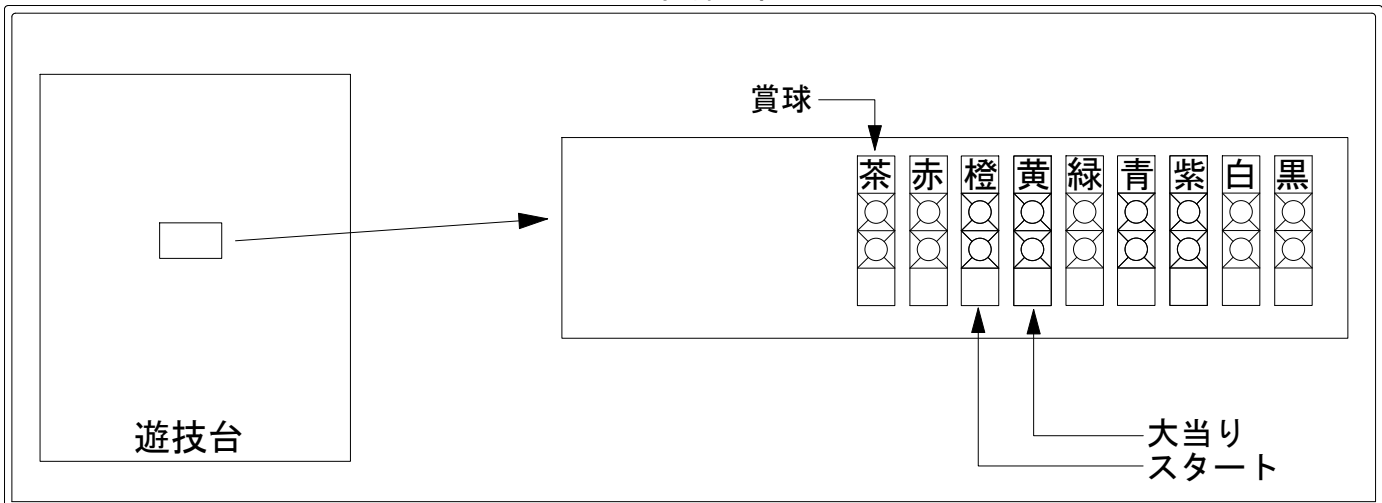

# デー太郎（パチンコ）取付配線資料

2010年9月14日 76

メーカー名	アムテックス(平和)	
機種名	CRAネオビッグシューター	
ワンタッチ台接続ハーネス	A	DSH-H001
賞球入力変換ハーネス	B	DYR-H182

ハーネス結線図

外部端子板

出力情報

端子	色	信号名	信号内容	大当
賞球	(茶)	賞球	賞球出力	
扉開放	(赤)	扉開放	遊技機枠またはガラス枠開放時に出力	
OUT1	(橙)	役物回数	左・中・右始動口入賞による上大入賞口開放を出力	
OUT2	(黄)	大当り1	大当り中に出力	○
OUT3	(緑)	始動口1	左又は右始動口への入賞個数を出力	
OUT4	(青)	役物回数1	左又は右始動口入賞による上大入賞口開放を出力	
OUT5	(紫)	役物入賞個数	上大入賞口カウントスイッチを通った個数を出力	
OUT6	(白)	セキュリティ	不正検出時に出力	
OUT7	(黒)	始動口	始動口入賞個数を出力	

→賞球線に接続

→スタートに接続

→大当りに接続