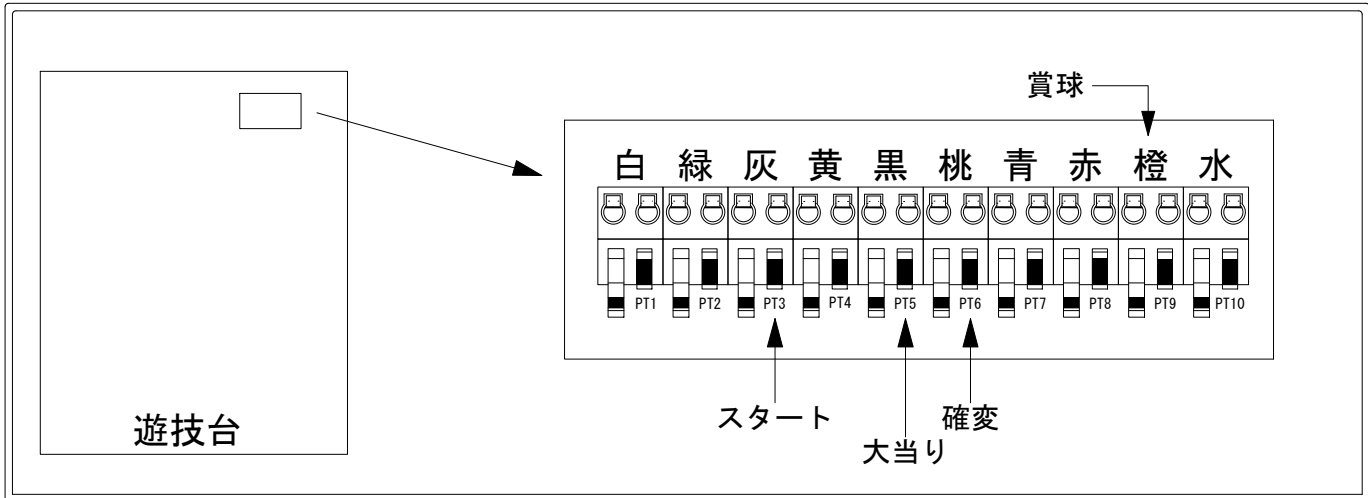

デー太郎（パチンコ） 取付配線資料 2016年07月22日 124-1

メーカー名	平和	
機種名	CRガールズ&パンツァー	H1AZ4 AS
ワンタッチ台接続ハーネス	A	DSH-H001
賞球入力変換ハーネス	B	DYR-H182

ハーネス結線図

外部端子板

出力情報

色	信号名	信号内容	時短	大当		
(白)	賞球	賞球払出装置が遊技球を10個払い出すたびに出力				
(緑)	扉・枠開放	遊技機枠又はガラス扉の開放している場合に出力				
(灰)	図柄確定回数1	特別図柄の変動停止毎に出力				→スタートに接続
(黄)	始動口	始動口入賞毎に出力				
(黒)	大当り1	すべての大当り中に出力		○		→大当りに接続
(桃)	大当り2	すべての大当り中・時短中に出力	○	○		→確変に接続
(青)	大当り3	すべての大当り中に出力		○		
(赤)	図柄確定回数2	すべての大当り中に出力				
(橙)	メイン賞球	すべての入賞口入賞時において、賞球払出装置に合計10個の賞球を指示する度に出力				→賞球線に接続
(水)	セキュリティ	RWMの初期化・不正入賞・電波・盤面スイッチ接続異常・磁気検知に出力				