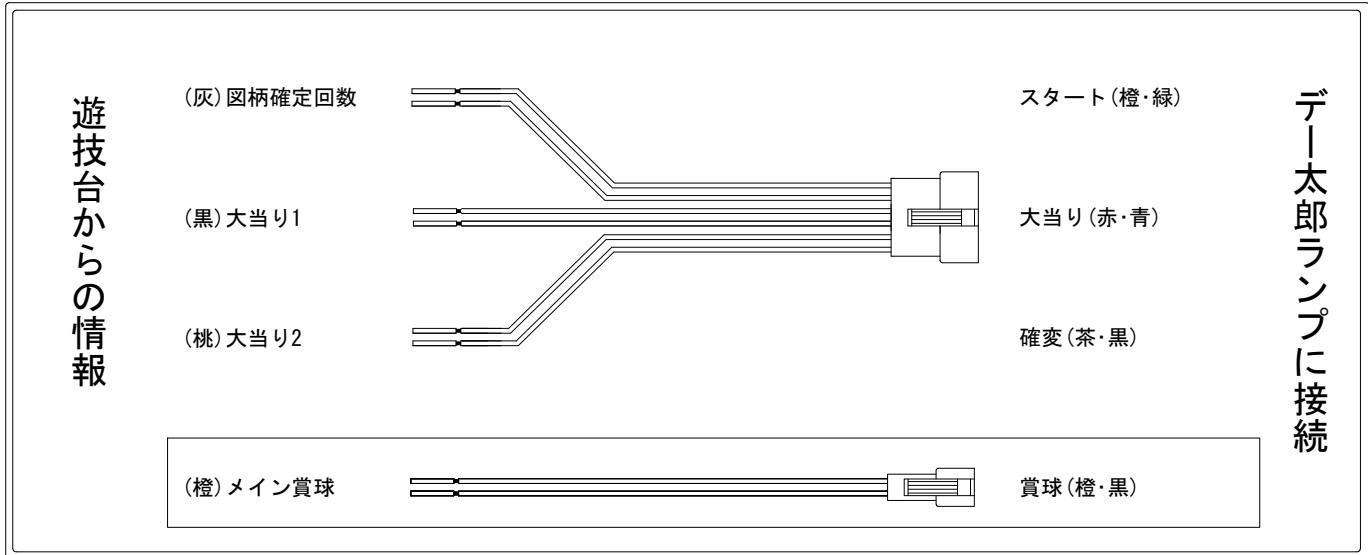

デー太郎（パチンコ） 取付配線資料 2016年07月22日 124-1

メーカー名	平和	
機種名	CRガールズ&パンツァー	H1AZ4 AS
ワンタッチ台接続ハーネス	A	DSH-H001
賞球入力変換ハーネス	B	DYR-H182

ハーネス結線図

外部端子板

出力情報

色	信号名	信号内容	時短	大当		
(白)	賞球	賞球払出装置が遊技球を10個払い出すたびに出力				
(緑)	扉・枠開放	遊技機枠又はガラス扉の開放している場合に出力				
(灰)	図柄確定回数1	特別図柄の変動停止毎に出力				→スタートに接続
(黄)	始動口	始動口入賞毎に出力				
(黒)	大当り1	すべての大当り中に出力		○		→大当りに接続
(桃)	大当り2	すべての大当り中・時短中に出力	○	○		→確変に接続
(青)	大当り3	すべての大当り中に出力		○		
(赤)	図柄確定回数2	すべての大当り中に出力				
(橙)	メイン賞球	すべての入賞口入賞時において、賞球払出装置に合計10個の賞球を指示する度に出力				→賞球線に接続
(水)	セキュリティ	RWMの初期化・不正入賞・電波・盤面スイッチ接続異常・磁気検知に出力				