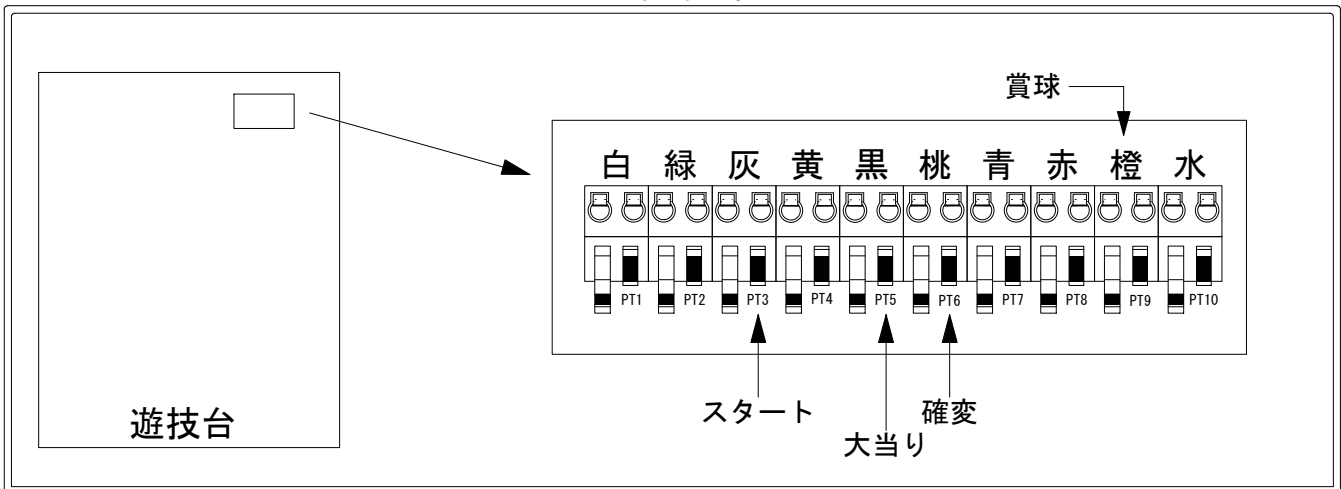

デー太郎（パチンコ） 取付配線資料 2015年08月24日 118-1

メーカー名	平和	
機種名	CRキャッツ・アイ	H9AY1 M9AY 9AU
ワンタッチ台接続ハーネス	A	DSH-H001
賞球入力変換ハーネス	B	DYR-H182

ハーネス結線図

外部端子板

出力情報

色	信号名	信号内容	時短	大当	小当	
(白)	賞球	賞球払出装置が遊技球を10個払い出すたびに出力				
(緑)	扉・枠開放	遊技機枠又はガラス扉の開放している場合に出力				
(灰)	図柄確定回数	特別図柄が変動停止毎に出力				→スタートに接続
(黄)	始動口	始動口入賞毎に出力				
(黒)	大当り1	すべての大当り中に出力		○		→大当りに接続
(桃)	大当り2	すべての大当り中・時短中に出力	○	○		→確変に接続
(青)	大当り3	すべての大当り中に出力		○		
(赤)	大当り4	すべての大当り中・小当り中に出力		○	○	
(橙)	メイン賞球	すべての入賞口入賞時において、賞球払出装置に合計10個の賞球を指示する度に出力				→賞球線に接続
(水)	セキュリティ	RNMの初期化・不正入賞・電波・盤面スイッチ接続異常・磁気検知に出力				