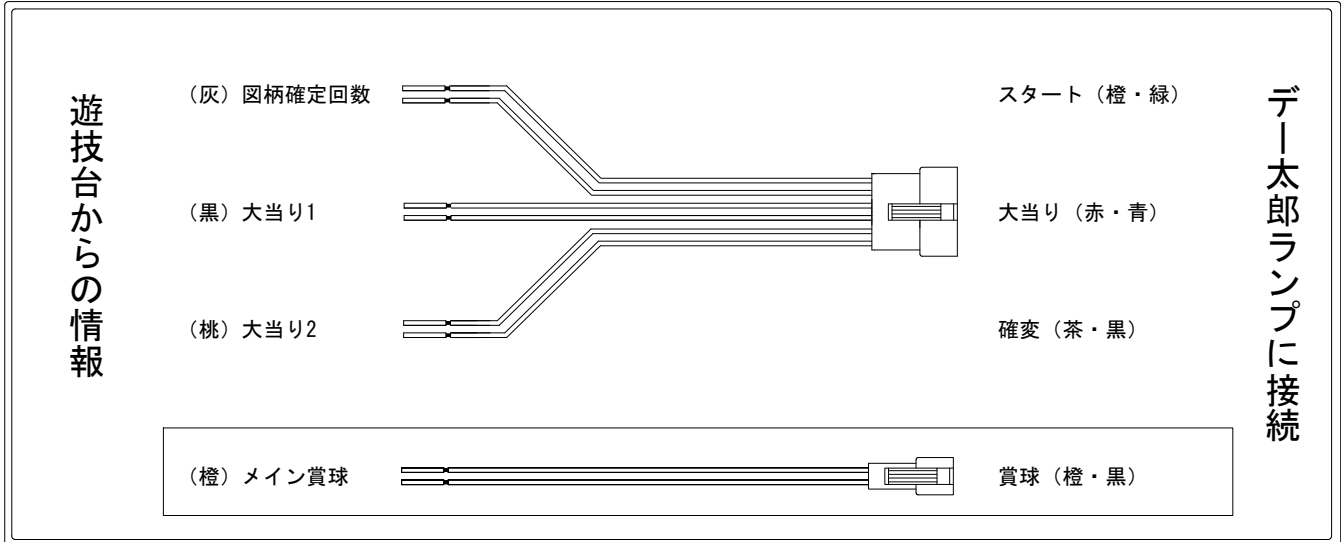

デー太郎（パチンコ） 取付配線資料 2015年08月24日 118-1

メーカー名	平和	
機種名	CRキャッツ・アイ	H9AY1 M9AY 9AU
ワンタッチ台接続ハーネス	A	DSH-H001
賞球入力変換ハーネス	B	DYR-H182

ハーネス結線図

外部端子板

出力情報

色	信号名	信号内容	時短	大当	小当	
(白)	賞球	賞球払出装置が遊技球を10個払い出すたびに出力				
(緑)	扉・枠開放	遊技機枠又はガラス扉の開放している場合に出力				
(灰)	図柄確定回数	特別図柄が変動停止毎に出力				→スタートに接続
(黄)	始動口	始動口入賞毎に出力				
(黒)	大当り1	すべての大当り中に出力		○		→大当りに接続
(桃)	大当り2	すべての大当り中・時短中に出力	○	○		→確変に接続
(青)	大当り3	すべての大当り中に出力		○		
(赤)	大当り4	すべての大当り中・小当り中に出力		○	○	
(橙)	メイン賞球	すべての入賞口入賞時において、賞球払出装置に合計10個の賞球を指示する度に出力				→賞球線に接続
(水)	セキュリティ	RNMの初期化・不正入賞・電波・盤面スイッチ接続異常・磁気検知に出力				