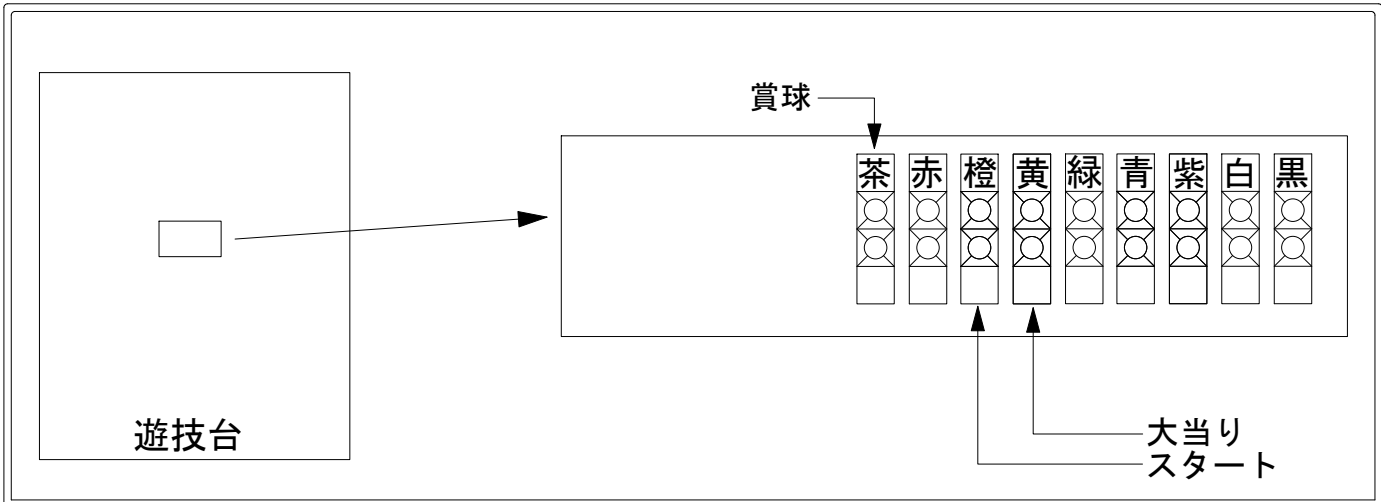

デー太郎（パチンコ） 取付配線資料

2010年9月14日 76

メーカー名	アムテックス(平和)	
機種名	CRAネオビッグシューター	
入力変換ハーネスセット	A	DYR-H171
賞球入力変換ハーネス	B	DYR-H182

ハーネス結線図

外部端子板

出力情報

端子	色	信号名	信号内容	大当
賞球	(茶)	賞球	賞球出力	
扉開放	(赤)	扉開放	遊技機枠またはガラス枠開放時に出力	
OUT1	(橙)	役物回数	左・中・右始動口入賞による上大入賞口開放を出力	
OUT2	(黄)	大当り1	大当り中に出力	○
OUT3	(緑)	始動口1	左又は右始動口への入賞個数を出力	
OUT4	(青)	役物回数1	左又は右始動口入賞による上大入賞口開放を出力	
OUT5	(紫)	役物入賞個数	上大入賞口カウントスイッチを通った個数を出力	
OUT6	(白)	セキュリティ	不正検出時に出力	
OUT7	(黒)	始動口	始動口入賞個数を出力	

→賞球線に接続

→スタートに接続

→大当りに接続