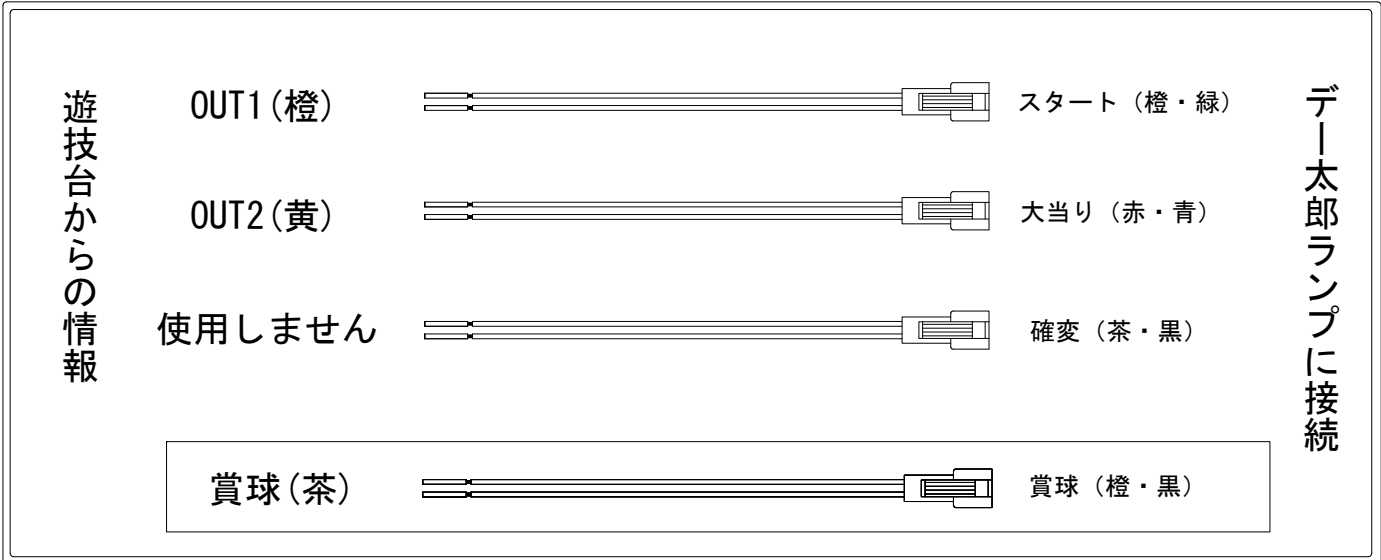

デー太郎（パチンコ） 取付配線資料

2010年9月14日 76

メーカー名	アムテックス(平和)	
機種名	CRAネオビッグシューター	
入力変換ハーネスセット	A	DYR-H171
賞球入力変換ハーネス	B	DYR-H182

ハーネス結線図

外部端子板

出力情報

端子	色	信号名	信号内容	大当
賞球	(茶)	賞球	賞球出力	
扉開放	(赤)	扉開放	遊技機枠またはガラス枠開放時に出力	
OUT1	(橙)	役物回数	左・中・右始動口入賞による上大入賞口開放を出力	
OUT2	(黄)	大当り1	大当り中に出力	○
OUT3	(緑)	始動口1	左又は右始動口への入賞個数を出力	
OUT4	(青)	役物回数1	左又は右始動口入賞による上大入賞口開放を出力	
OUT5	(紫)	役物入賞個数	上大入賞口カウントスイッチを通った個数を出力	
OUT6	(白)	セキュリティ	不正検出時に出力	
OUT7	(黒)	始動口	始動口入賞個数を出力	

→賞球線に接続

→スタートに接続

→大当りに接続