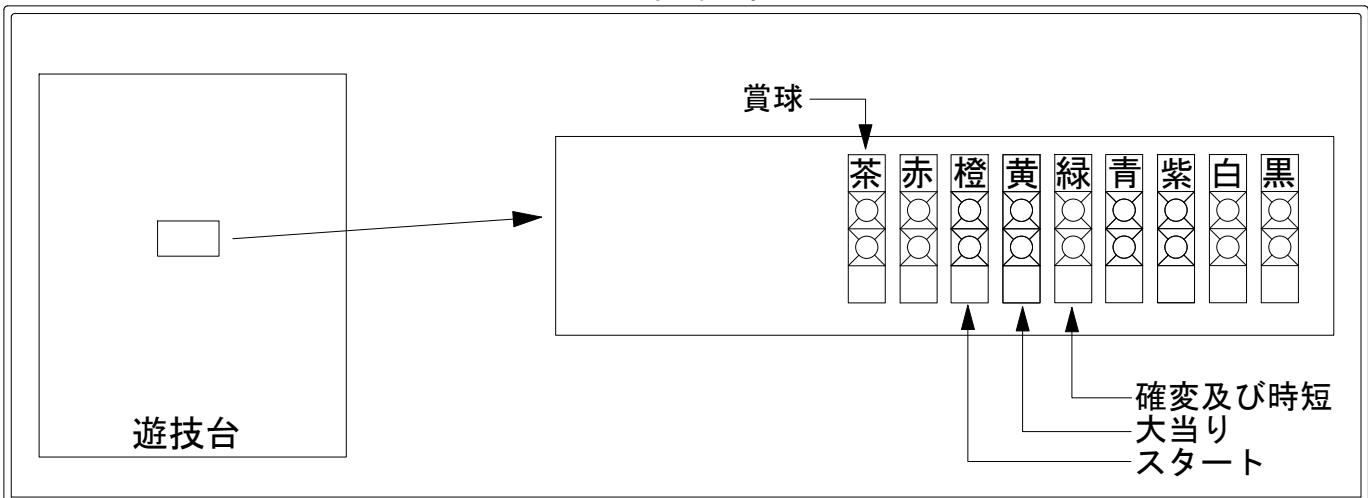

デー太郎 (パチンコ) 取付配線資料 2010年6月2日 71

メーカー名	アムテックス(平和)		
機種名	CRタコラッシュシリーズ	S2	S3
入力変換ハーネスセット	A	DYR-H171	
賞球入力変換ハーネス	B	DYR-H182	

ハーネス結線図

外部端子板

出力情報

端子	色	信号名	信号内容	時短	大当
賞球	(茶)	賞球	賞球出力		
扉開放	(赤)	扉開放	遊技機枠またはガラス枠開放時に出力		
OUT1	(橙)	役物回数	特図1・特図2の合計確定回数(ハネ開放回数)		
OUT2	(黄)	大当り1	大当り中に出力		○
OUT3	(緑)	大当り2	大当り中・時短中、特図2の保留が0となり小当り動作終了するまで出力	○	○
OUT4	(青)	大当り3	大当り中・時短中に出力	○	○
OUT5	(紫)	役物入賞回数	上大入賞口の入賞個数を出力		
OUT6	(白)	セキュリティ	不正検出時に出力		
OUT7	(黒)	始動口	左始動口入賞個数を出力		

→賞球線に接続

→スタートに接続

→大当りに接続

→確変に接続