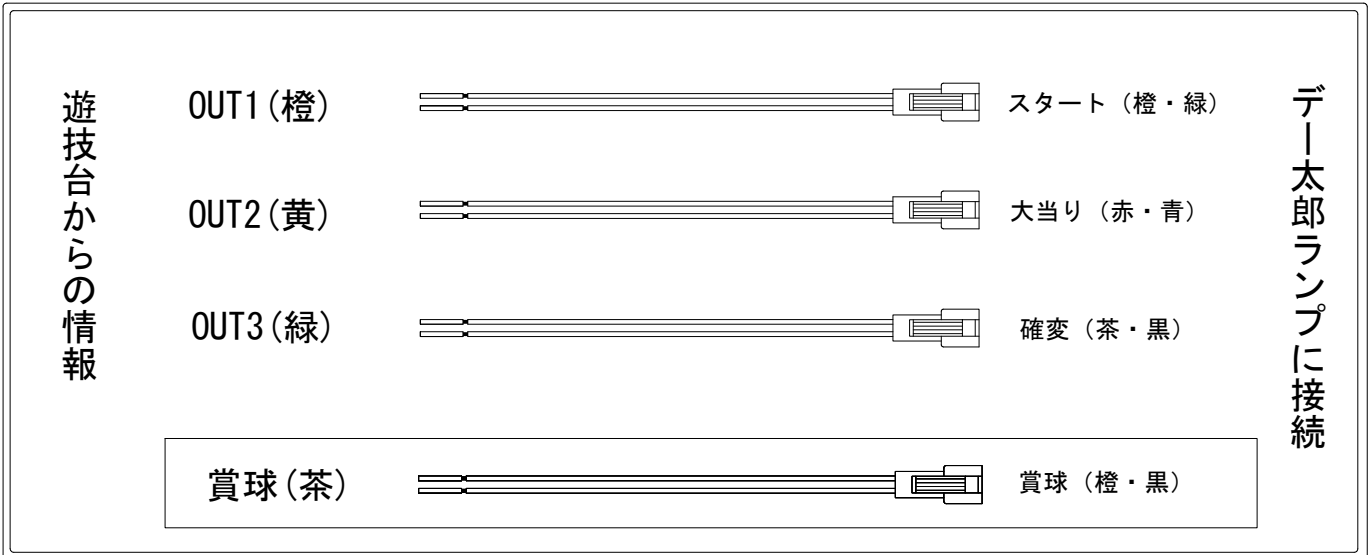

デー太郎 (パチンコ) 取付配線資料 2010年6月2日 71

メーカー名	アムテックス(平和)		
機種名	CRタコラッシュシリーズ	S2	S3
入力変換ハーネスセット	A	DYR-H171	
賞球入力変換ハーネス	B	DYR-H182	

ハーネス結線図

外部端子板

出力情報

端子	色	信号名	信号内容	時短	大当
賞球	(茶)	賞球	賞球出力		
扉開放	(赤)	扉開放	遊技機枠またはガラス枠開放時に出力		
OUT1	(橙)	役物回数	特図1・特図2の合計確定回数(ハネ開放回数)		
OUT2	(黄)	大当り1	大当り中に出力		○
OUT3	(緑)	大当り2	大当り中・時短中、特図2の保留が0となり小当り動作終了するまで出力	○	○
OUT4	(青)	大当り3	大当り中・時短中に出力	○	○
OUT5	(紫)	役物入賞回数	上大入賞口の入賞個数を出力		
OUT6	(白)	セキュリティ	不正検出時に出力		
OUT7	(黒)	始動口	左始動口入賞個数を出力		

→賞球線に接続

→スタートに接続

→大当りに接続

→確変に接続