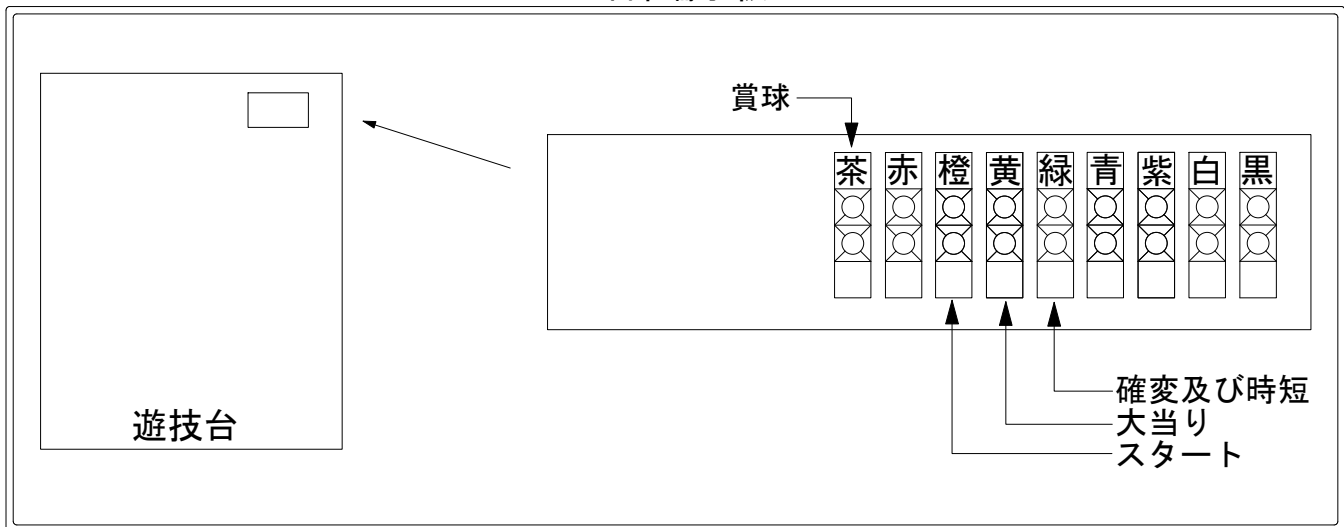

# デー太郎 (パチンコ) 取付配線資料 2009年6月9日 60

メーカー名	平和		
機種名	C R 石原裕次郎～嵐を呼ぶ男～	SDH	MDZ
入力変換ハーネスセット	A	DYR-H171	
賞球入力変換ハーネス	B	DYR-H182	

## ハーネス結線図

## 外部端子板

## 出力情報

		賞球出力	時短	大当り			
				15R	2R	小当	
賞球 (茶)	賞球	賞球出力					→賞球線に接続
扉開放 (赤)	扉開放	遊技機枠またはガラス枠開放時に出力					
OUT1 (橙)	図柄確定回数	スタート回数出力					→スタートに接続
OUT2 (黄)	大当り1	大当り中に出力 ※1		○		○	→大当りに接続
OUT3 (緑)	大当り2	大当り・時短中出力 ※1	○	○		○	→確変に接続
OUT4 (青)	大当り3	大当り中に出力		○		○	
OUT5 (紫)	大当り4	15R大当り中に出力		○			
OUT6 (白)	大当り5	大当り・小当り出力		○		○	
OUT7 (黒)	始動口	スタート入賞個数を出力					