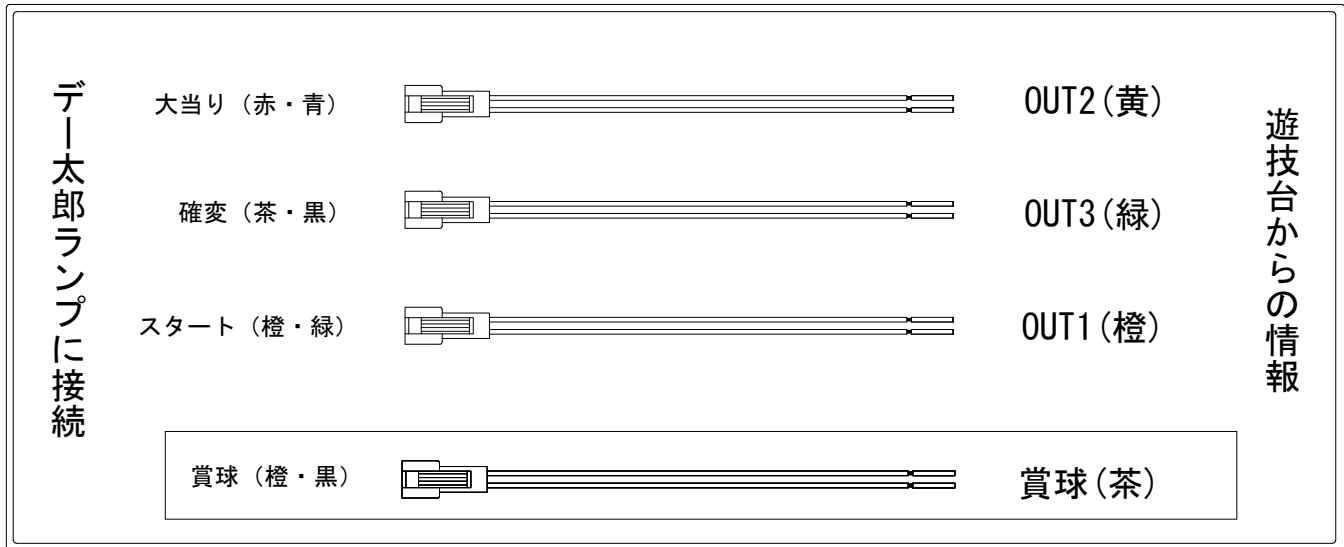

# デー太郎 (パチンコ) 取付配線資料 2009年6月9日 60

メーカー名	平和		
機種名	C R 石原裕次郎～嵐を呼ぶ男～	SDH	MDZ
入力変換ハーネスセット	A	DYR-H171	
賞球入力変換ハーネス	B	DYR-H182	

## ハーネス結線図

## 外部端子板

## 出力情報

		賞球出力	時短	大当り			
				15R	2R	小当	
賞球 (茶)	賞球	賞球出力					→賞球線に接続
扉開放 (赤)	扉開放	遊技機枠またはガラス枠開放時に出力					
OUT1 (橙)	図柄確定回数	スタート回数出力					→スタートに接続
OUT2 (黄)	大当り1	大当り中に出力 ※1		○		○	→大当りに接続
OUT3 (緑)	大当り2	大当り・時短中出力 ※1	○	○		○	→確変に接続
OUT4 (青)	大当り3	大当り中に出力		○		○	
OUT5 (紫)	大当り4	15R大当り中に出力		○			
OUT6 (白)	大当り5	大当り・小当り出力		○		○	
OUT7 (黒)	始動口	スタート入賞個数を出力					