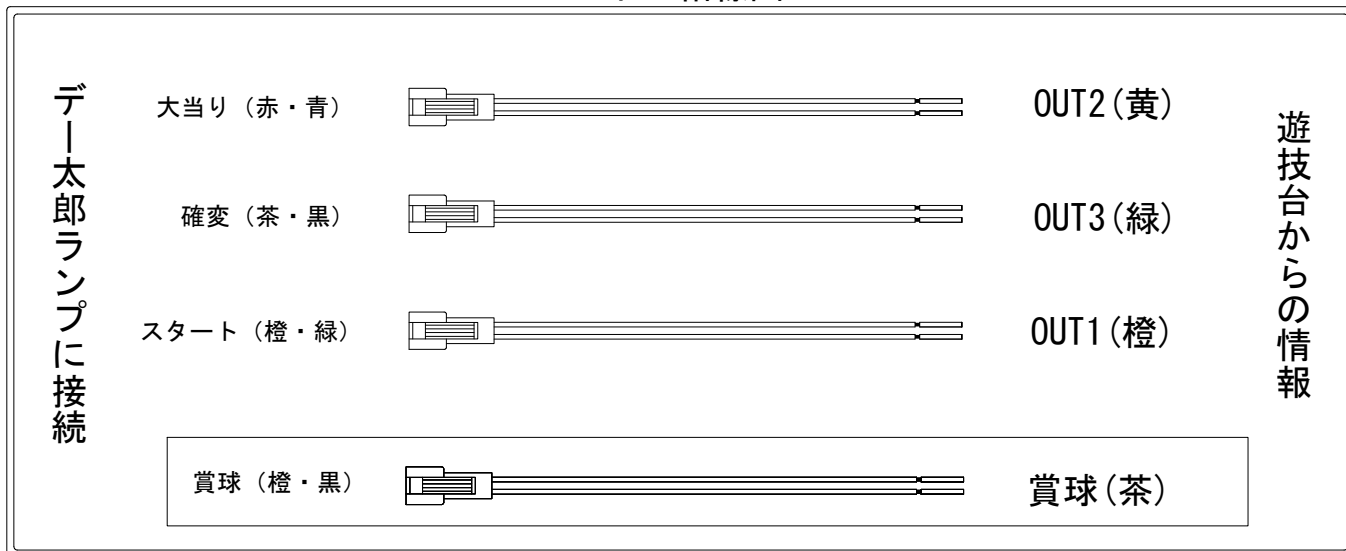

## ハーネス結線図

## 出力情報

		賞球出力	確変	大当り				
				15R	3R	2R	小当	
賞球 (茶)	賞球	賞球出力						→賞球線に接続
扉開放 (赤)	扉開放	遊技機枠またはガラス枠開放時出力						
OUT1 (橙)	図柄確定回数	スタート回数出力						→スタートに接続
OUT2 (黄)	大当り1	大当り中出力 ※1		○	○	○		→大当りに接続
OUT3 (緑)	大当り2	大当り・時短中出力 ※1	○	○	○	○		→確変に接続
OUT4 (青)	時短	時短中出力	○					
OUT5 (紫)	大当り3	15R大当り中出力		○				
OUT6 (白)	大当り4	大当り・小当り出力		○	○	○	○	
OUT7 (黒)	始動口	スタート入賞個数を出力						