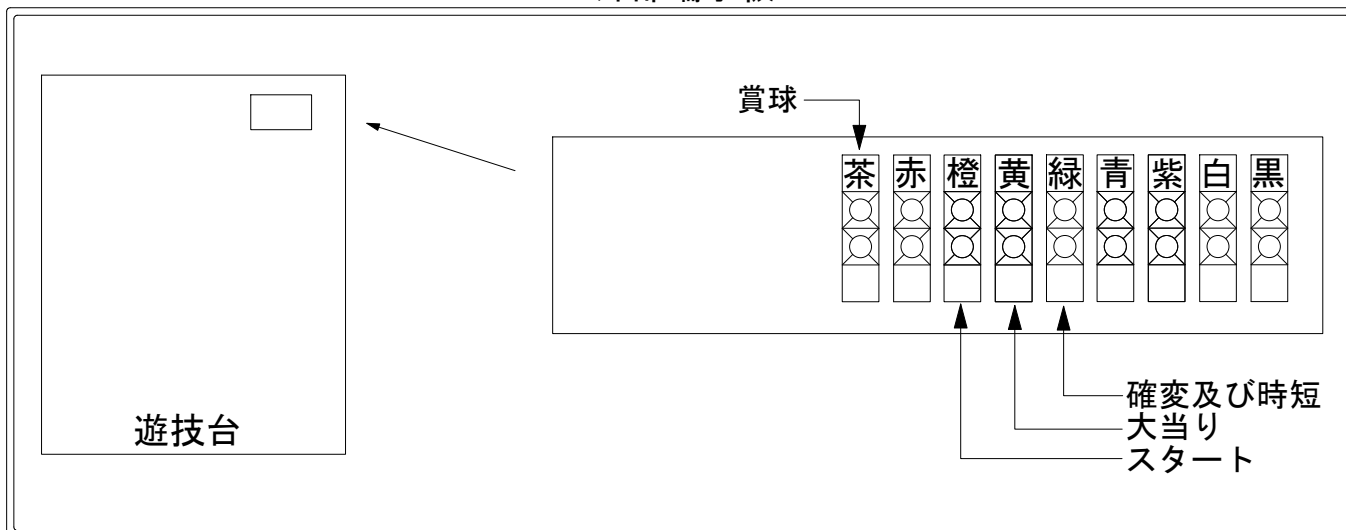

## 外部端子板

## 出力情報

		賞球出力	確変	大当り				
				15R	3R	2R	小当	
賞球 (茶)	賞球	賞球出力						→賞球線に接続
扉開放 (赤)	扉開放	遊技機枠またはガラス枠開放時出力						
OUT1 (橙)	図柄確定回数	スタート回数出力						→スタートに接続
OUT2 (黄)	大当り1	大当り中出力 ※1		○	○	○		→大当りに接続
OUT3 (緑)	大当り2	大当り・時短中出力 ※1	○	○	○	○		→確変に接続
OUT4 (青)	時短	時短中出力	○					
OUT5 (紫)	大当り3	15R大当り中出力		○				
OUT6 (白)	大当り4	大当り・小当り出力		○	○	○	○	
OUT7 (黒)	始動口	スタート入賞個数を出力						