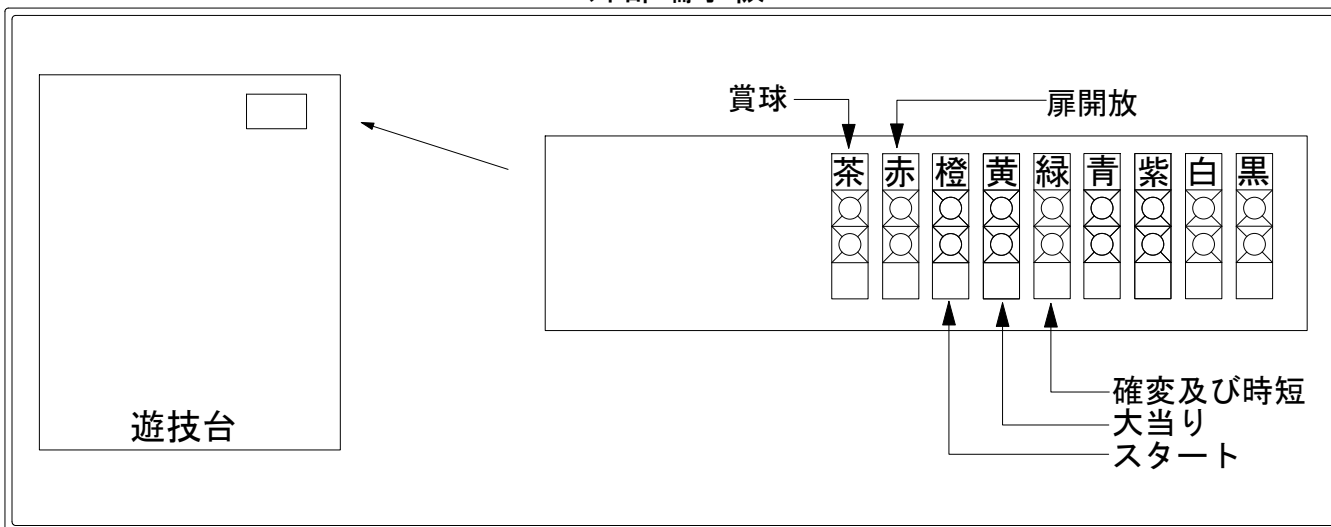

デー太郎（パチンコ） 取付配線資料

2008年4月12日 51

メーカー名	平和	
機種名	CR. 戦国乙女	
入力変換ハーネスセット	A	DYR-H171
賞球入力変換ハーネス	B	DYR-H182

ハーネス結線図

外部端子板

出力情報

賞球 (茶)	賞球出力	→不正入力に接続
扉開放 (赤)	扉開放中に出力	→賞球線に接続
OUT1 (橙)	スタート	→スタートに接続
OUT2 (黄)	大当たり中に出力 (2Rあり)	→大当りに接続
OUT3 (緑)	大当たり・確変出力	→確変に接続
OUT4 (青)	全変動短縮中出力	
OUT5 (紫)	大当たり中に出力 (2Rなし)	
OUT6 (白)	大当たり・小当たり出力	
OUT7 (黒)	始動口	