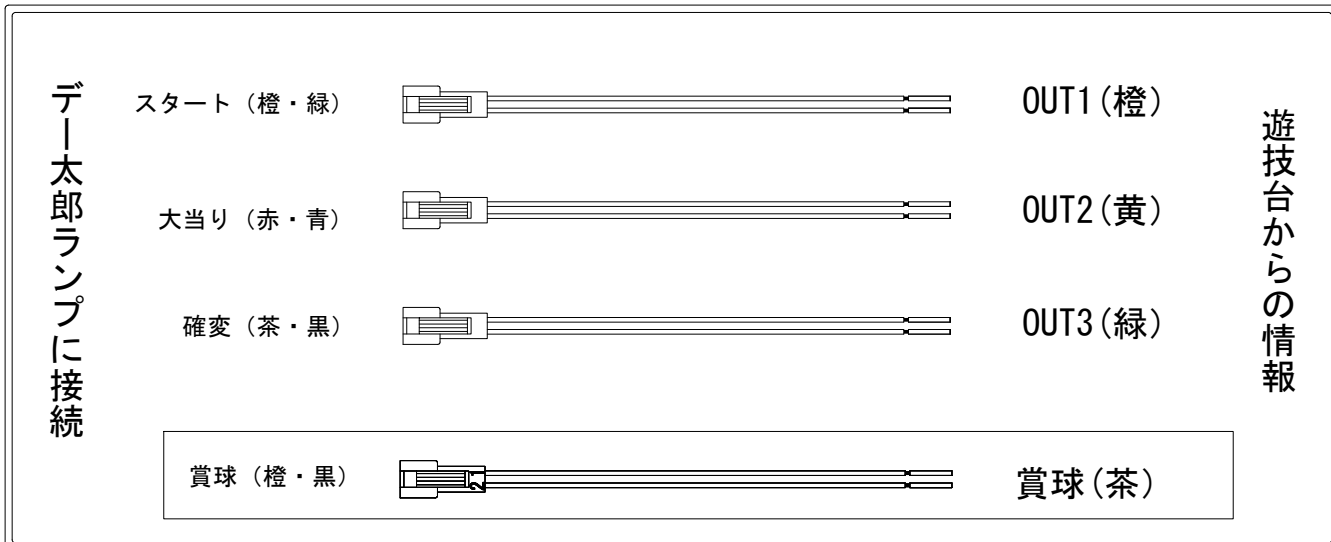

デー太郎（パチンコ） 取付配線資料

2008年4月12日 51

メーカー名	平和	
機種名	CR. 戦国乙女	
入力変換ハーネスセット	A	DYR-H171
賞球入力変換ハーネス	B	DYR-H182

ハーネス結線図

外部端子板

出力情報

賞球 (茶)	賞球出力	→不正入力に接続
扉開放 (赤)	扉開放中に出力	→賞球線に接続
OUT1 (橙)	スタート	→スタートに接続
OUT2 (黄)	大当たり中に出力 (2Rあり)	→大当りに接続
OUT3 (緑)	大当たり・確変出力	→確変に接続
OUT4 (青)	全変動短縮中出力	
OUT5 (紫)	大当たり中に出力 (2Rなし)	
OUT6 (白)	大当たり・小当たり出力	
OUT7 (黒)	始動口	