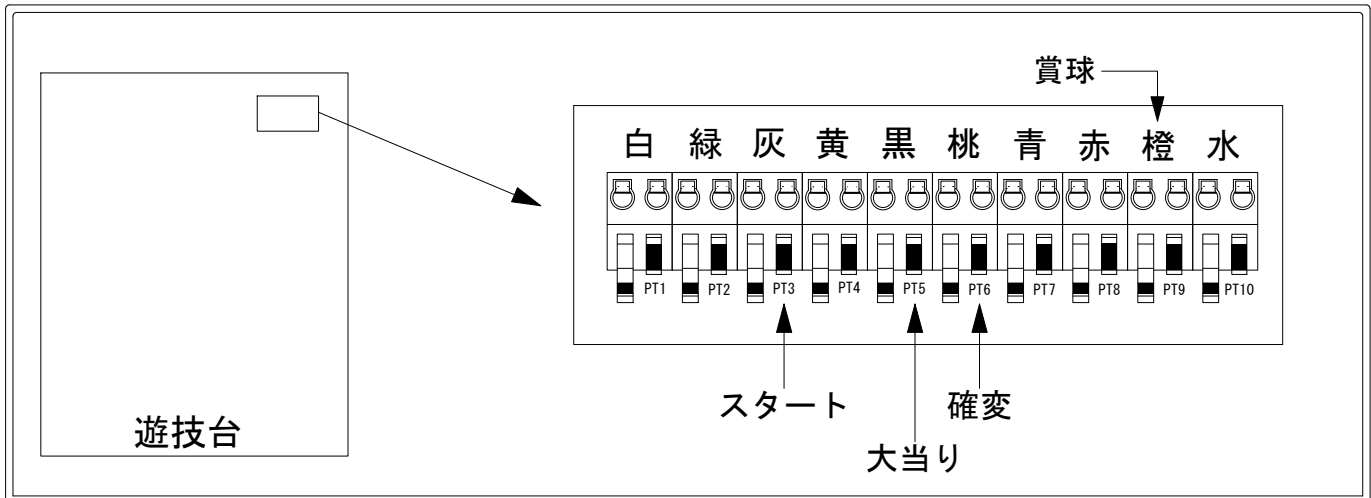

デー太郎（パチンコ） 取付配線資料 2015年03月04日 114-1

メーカー名	平和	
機種名	CR黄門ちゃま超寿	M9AZ L9AZ 9AX
入力変換ハーネスセット	A	DYR-H171
賞球入力変換ハーネス	B	DYR-H182

ハーネス結線図

外部端子板

出力情報

色	信号名	信号内容	時短	大当	
(白)	賞球	賞球払出装置が遊技球を10個払い出すたびに出力			
(緑)	扉・枠開放	遊技機枠又はガラス扉の開放している場合に出力			
(灰)	図柄確定回数	特別図柄が変動停止毎に出力			→スタートに接続
(黄)	始動口	始動口入賞毎に出力			
(黒)	大当り1	すべての大当り中に出力		○	→大当りに接続
(桃)	大当り2	すべての大当り中・時短中に出力	○	○	→確変に接続
(青)	大当り3	すべての大当り中に出力		○	
(赤)	大当り4	すべての大当り中に出力		○	
(橙)	メイン賞球	すべての入賞口入賞時において、賞球払出装置に合計10個の賞球を指示する度に出力			→賞球線に接続
(水)	セキュリティ	RWMの初期化・不正入賞・電波・盤面スイッチ接続異常・磁気検知に出力			