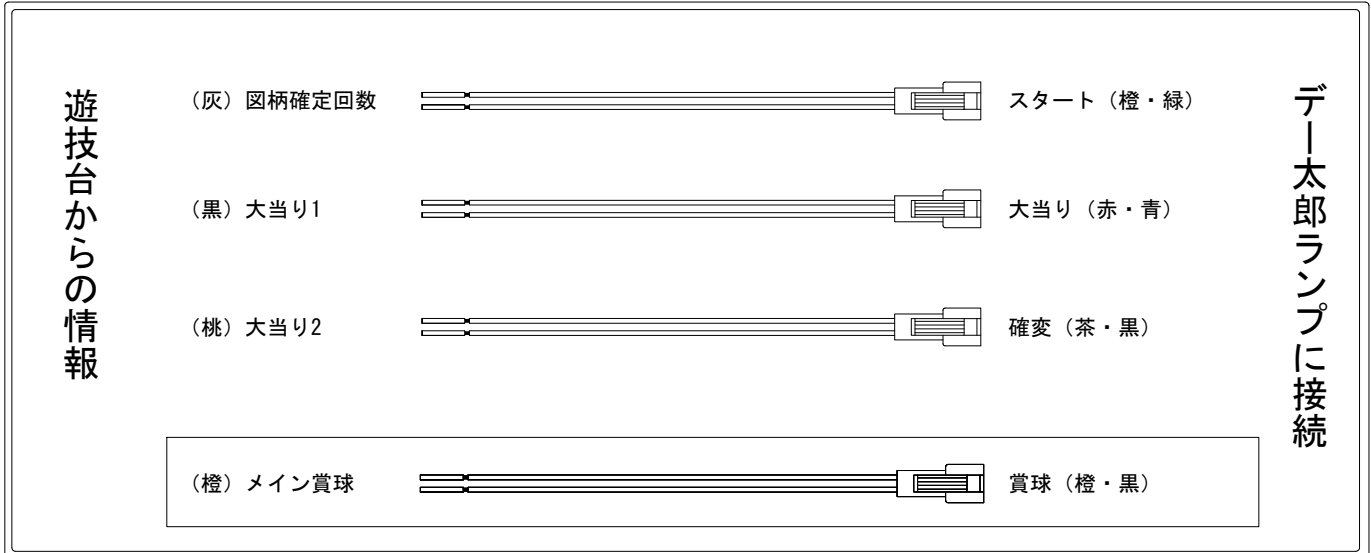

デー太郎（パチンコ） 取付配線資料 2015年03月04日 114-1

メーカー名	平和	
機種名	CR黄門ちゃま超寿	M9AZ L9AZ 9AX
入力変換ハーネスセット	A	DYR-H171
賞球入力変換ハーネス	B	DYR-H182

ハーネス結線図

外部端子板

出力情報

色	信号名	信号内容	時短	大当	
(白)	賞球	賞球払出装置が遊技球を10個払い出すたびに出力			
(緑)	扉・枠開放	遊技機枠又はガラス扉の開放している場合に出力			
(灰)	図柄確定回数	特別図柄が変動停止毎に出力			→スタートに接続
(黄)	始動口	始動口入賞毎に出力			
(黒)	大当り1	すべての大当り中に出力		○	→大当りに接続
(桃)	大当り2	すべての大当り中・時短中に出力	○	○	→確変に接続
(青)	大当り3	すべての大当り中に出力		○	
(赤)	大当り4	すべての大当り中に出力		○	
(橙)	メイン賞球	すべての入賞口入賞時において、賞球払出装置に合計10個の賞球を指示する度に出力			→賞球線に接続
(水)	セキュリティ	RWMの初期化・不正入賞・電波・盤面スイッチ接続異常・磁気検知に出力			