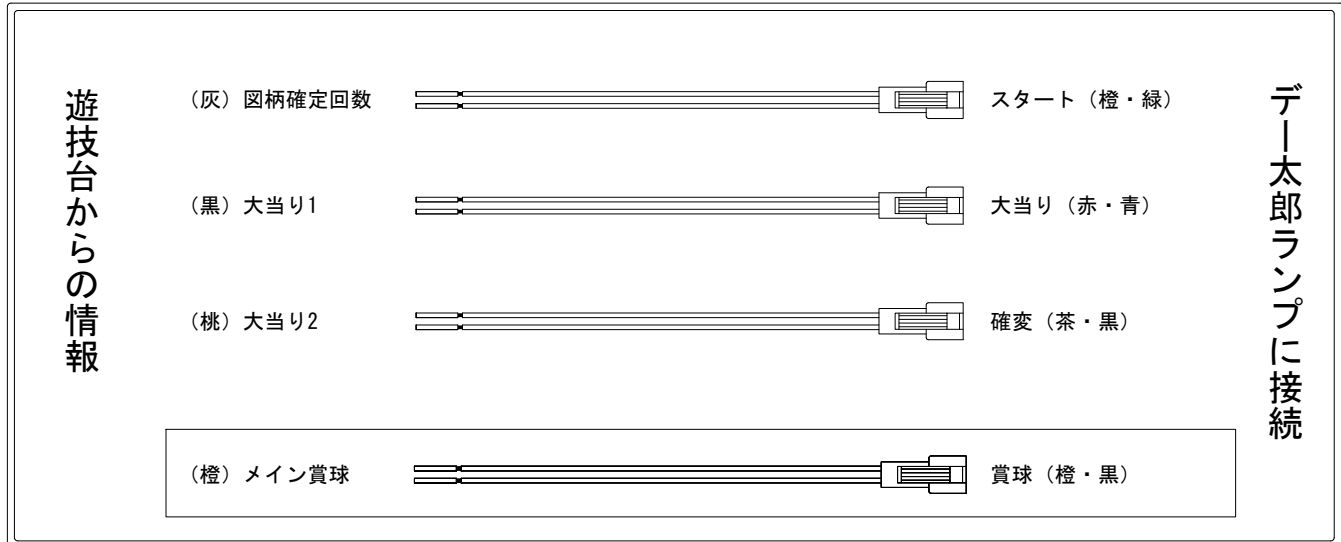

デー太郎（パチンコ） 取付配線資料 2015年02月18日 113-1

メーカー名	平和	
機種名	CRめぞん一刻～好きなのに…～	M9AY1 H9AY 9AU
入力変換ハーネスセット	A	DYR-H171
賞球入力変換ハーネス	B	DYR-H182

ハーネス結線図

外部端子板

出力情報

色	信号名	信号内容	時短	大当		
(白)	賞球	賞球払出装置が遊技球を10個払い出すたびに出力				
(緑)	扉・枠開放	遊技機枠又はガラス扉の開放している場合に出力				
(灰)	図柄確定回数	特別図柄が変動停止毎に出力				→スタートに接続
(黄)	始動口	始動口入賞毎に出力				
(黒)	大当り1	すべての大当り中に出力		○		→大当りに接続
(桃)	大当り2	すべての大当り中・時短中に出力	○	○		→確変に接続
(青)	大当り3	すべての大当り中に出力		○		
(赤)	大当り4	すべての大当り中に出力		○		
(橙)	メイン賞球	すべての入賞口入賞時において、賞球払出装置に合計10個の賞球を指示する度に出力				→賞球線に接続
(水)	セキュリティ	RWMの初期化・不正入賞・電波・盤面スイッチ接続異常・磁気検知に出力				