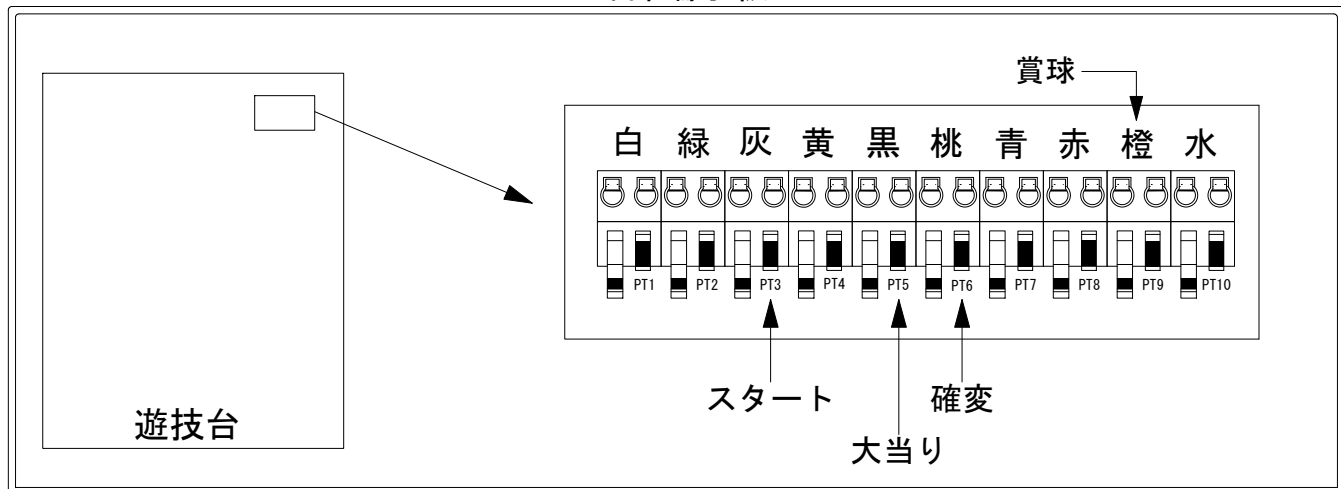

デー太郎（パチンコ） 取付配線資料 2015年02月18日 113-1

メーカー名	平和	
機種名	CRめぞん一刻～好きなのに…～	M9AY1 H9AY 9AU
入力変換ハーネスセット	A	DYR-H171
賞球入力変換ハーネス	B	DYR-H182

ハーネス結線図

外部端子板

出力情報

色	信号名	信号内容	時短	大当		
(白)	賞球	賞球払出装置が遊技球を10個払い出すたびに出力				
(緑)	扉・枠開放	遊技機枠又はガラス扉の開放している場合に出力				
(灰)	図柄確定回数	特別図柄が変動停止毎に出力				→スタートに接続
(黄)	始動口	始動口入賞毎に出力				
(黒)	大当り1	すべての大当り中に出力		○		→大当りに接続
(桃)	大当り2	すべての大当り中・時短中に出力	○	○		→確変に接続
(青)	大当り3	すべての大当り中に出力		○		
(赤)	大当り4	すべての大当り中に出力		○		
(橙)	メイン賞球	すべての入賞口入賞時において、賞球払出装置に合計10個の賞球を指示する度に出力				→賞球線に接続
(水)	セキュリティ	RWMの初期化・不正入賞・電波・盤面スイッチ接続異常・磁気検知に出力				