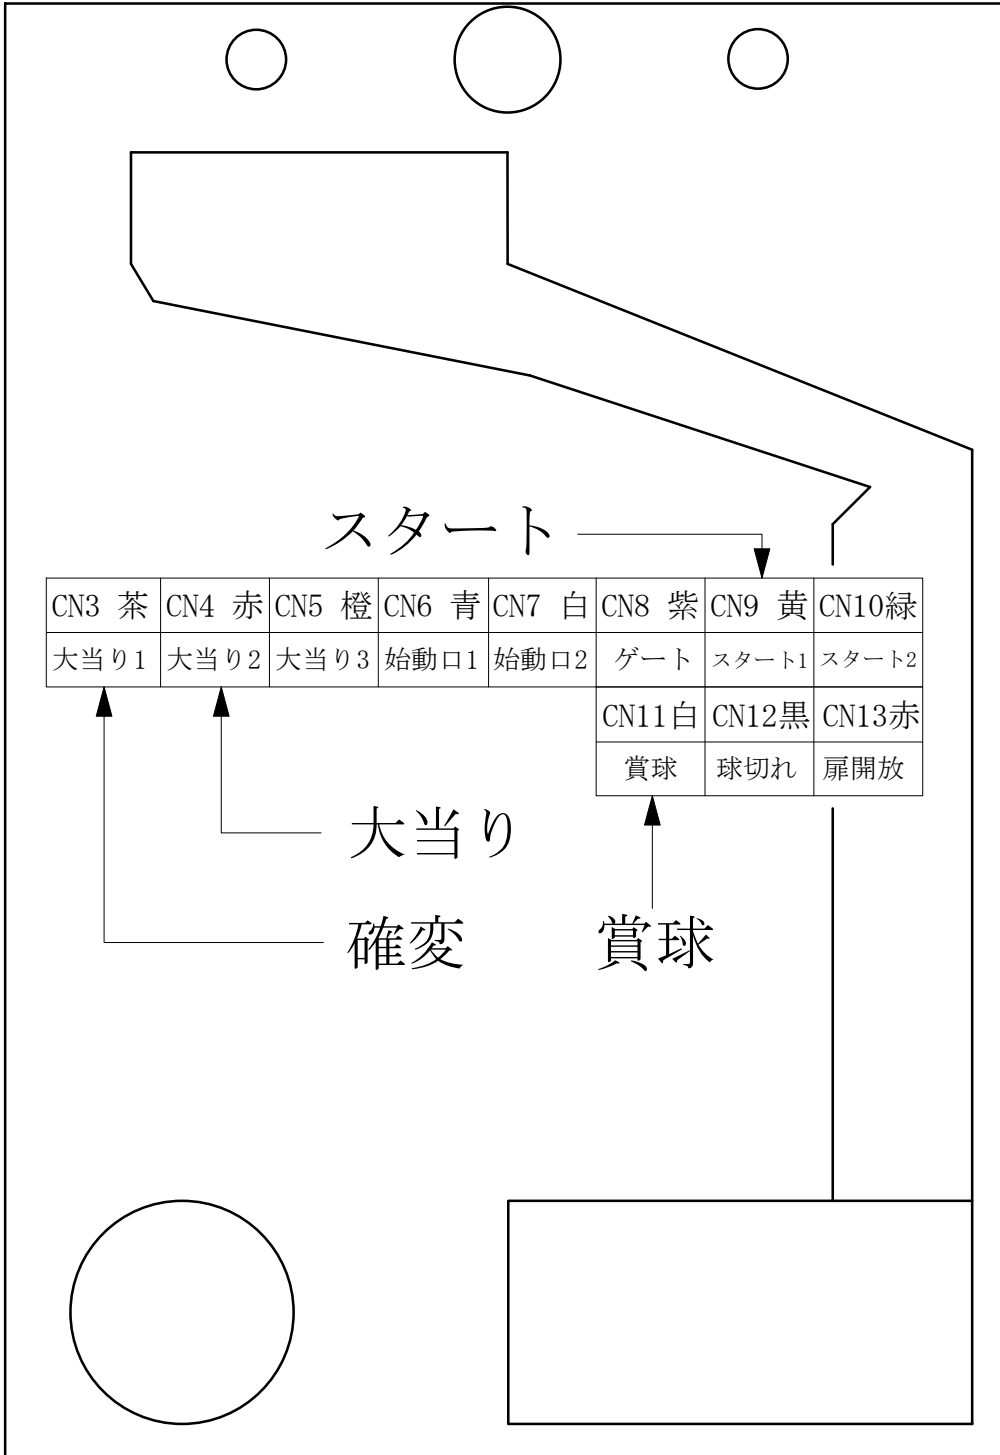

# デー太郎 (パチンコ) 取付配線資料

2007年2月28日

メーカー名	アビリット	
機種名	CR. やばいよ哲ちゃん	
台からの 情報出力	スタート	接点出力
	大当り	接点出力
	確率変動	接点出力
	大当り兼高確率	

特記事項

---

---

---

---

## 配線

図柄確定回数1  
(CN9・黄)  
スタート (橙, 緑)

大当り2  
(CN4・赤)  
大当り (赤, 青)

大当り1  
(CN3・茶)  
確率変動 (茶, 黒)

デー太郎1を配線  
する場合

内を配線

入力変換アダプター  
使用時は、別紙参照

デー太郎2. 3. 5  
を配線する場合

内を配線

メモ

---

---

---

---

入力	賞球
C	F