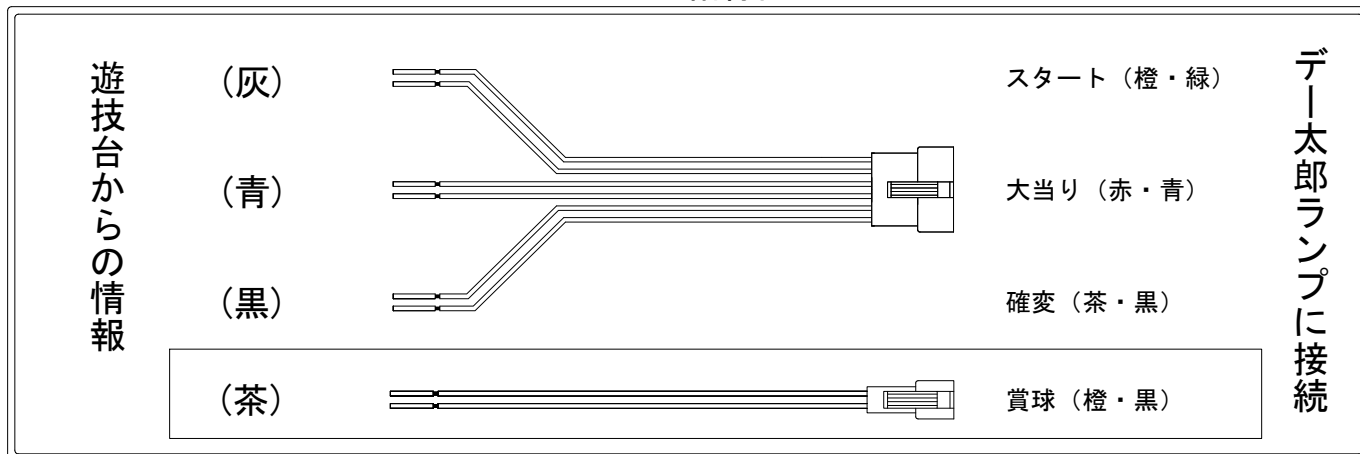

デー太郎（パチンコ） 取付配線資料 2016年08月29日 92

メーカー名	藤商事	
機種名	CRピカレ!まるまるアイランド	FPSZ FPW
ワンタッチ台接続ハーネス	A	DSH-H001
賞球入力変換ハーネス	B	DYR-H182

ハーネス結線図

外部端子板

出力情報

外部出力端子 (色)	名称	出力内容	電サポ	大当				
(白)	賞球	賞球払出し数10個毎に1回出力						
(緑)	扉・枠開放	前枠及び内枠開放中に又は受け皿開放中出力						
情報端子1 (灰)	特別図柄確定回数	スタート回数を出力						→スタートに接続
情報端子2 (黄)	始動口	ヘソ・電チュー入賞数を出力						
情報端子3 (黒)	大当及び変動短縮	大当り中及び電チューサポート中を出力	○	○				→確変に接続
情報端子4 (桃)	変動短縮	電チューサポート中を出力	○					
情報端子5 (青)	大当り	大当り中を出力		○				→大当りに接続
情報端子6 (赤)	特別図柄1確定回数	特別図柄1変動停止で出力						
情報端子7 (橙)	特別図柄1始動口	特別図柄1始動口スイッチ通過で出力						
情報端子8 (水)	始動口	ヘソ・電チュー入賞数を出力						
情報端子9 (茶)	メイン賞球	メイン賞球予定数を出力						→賞球線に接続
情報端子10 (紫)	セキュリティ	不正エラーをホールコンへ出力						