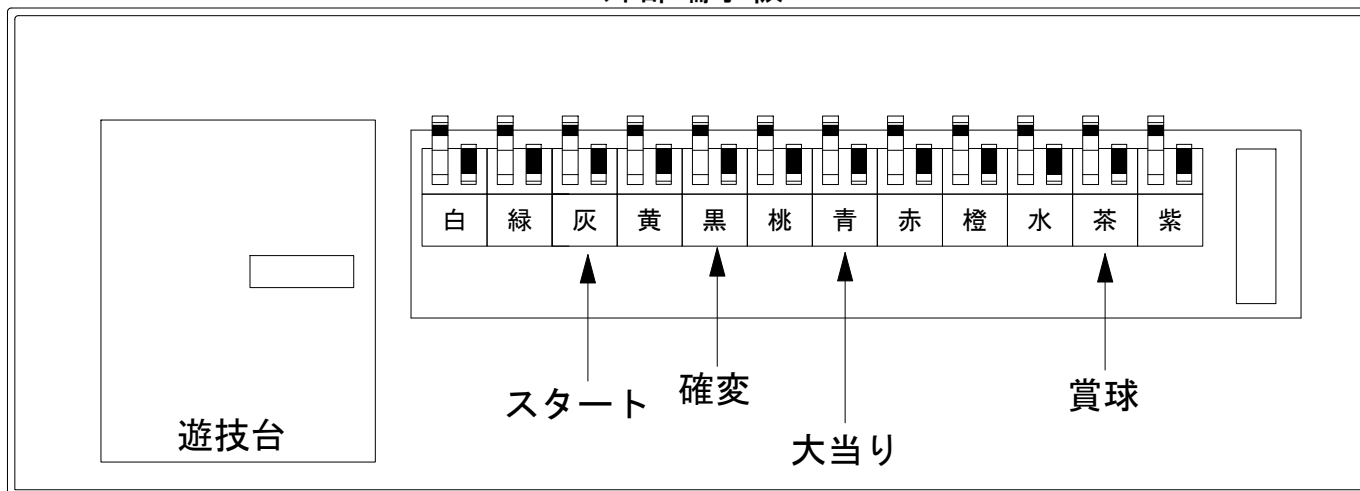

デー太郎（パチンコ） 取付配線資料 2016年08月29日 92

メーカー名	藤商事	
機種名	CRピカレ!まるまるアイランド	FPSZ FPW
ワンタッチ台接続ハーネス	A	DSH-H001
賞球入力変換ハーネス	B	DYR-H182

ハーネス結線図

外部端子板

出力情報

外部出力端子 (色)	名称	出力内容	電サポ	大当				
(白)	賞球	賞球払出し数10個毎に1回出力						
(緑)	扉・枠開放	前枠及び内枠開放中に又は受け皿開放中出力						
情報端子1 (灰)	特別図柄確定回数	スタート回数を出力						→スタートに接続
情報端子2 (黄)	始動口	ヘソ・電チュー入賞数を出力						
情報端子3 (黒)	大当及び変動短縮	大当り中及び電チューサポート中を出力	○	○				→確変に接続
情報端子4 (桃)	変動短縮	電チューサポート中を出力	○					
情報端子5 (青)	大当り	大当り中を出力		○				→大当りに接続
情報端子6 (赤)	特別図柄1確定回数	特別図柄1変動停止で出力						
情報端子7 (橙)	特別図柄1始動口	特別図柄1始動口スイッチ通過で出力						
情報端子8 (水)	始動口	ヘソ・電チュー入賞数を出力						
情報端子9 (茶)	メイン賞球	メイン賞球予定数を出力						→賞球線に接続
情報端子10 (紫)	セキュリティ	不正エラーをホールコンへ出力						