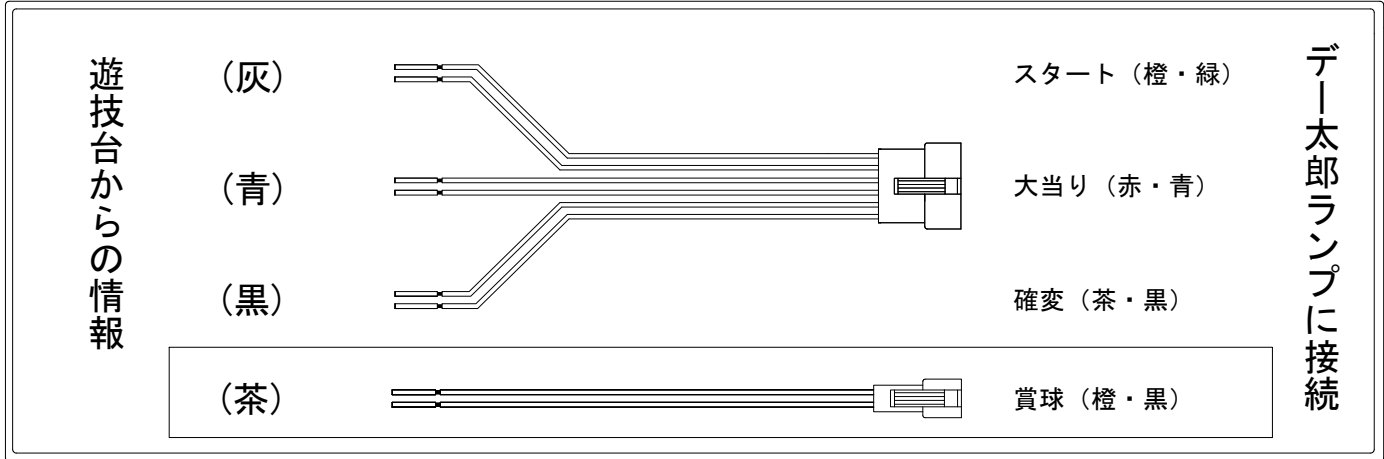

# デー太郎（パチンコ） 取付配線資料 2016年11月29日 91-1

メーカー名	藤商事	
機種名	CR 灰暗い水の底から	FPMZ FPW
ワンタッチ台接続ハーネス	A	DSH-H001
賞球入力変換ハーネス	B	DYR-H182

ハーネス結線図

外部端子板

出力情報

外部出力端子	(色)	名称	出力内容	電サポ	大当				
	(白)	賞球	賞球払出し数10個毎に1回出力						
	(緑)	扉・枠開放	前枠及び内枠開放中に又は受け皿開放中に出力						
情報端子1	(灰)	特別図柄確定回数	スタート回数を出力						→スタートに接続
情報端子2	(黄)	始動口	ヘソ・電チュー入賞数を出力						
情報端子3	(黒)	大当り及び変動短縮	大当り中及び電チューサポート中を出力	○	○				→確変に接続
情報端子4	(桃)	変動短縮	電チューサポート中を出力	○					
情報端子5	(青)	大当り	大当り中を出力		○				→大当りに接続
情報端子6	(赤)	特別図柄1確定回数	特別図柄1変動停止で出力						
情報端子7	(橙)	特別図柄2始動口	特別図柄2始動口スイッチ通過で出力						
情報端子8	(水)	特別図柄1始動口	特別図柄1始動口スイッチ通過で出力						
情報端子9	(茶)	メイン賞球	メイン賞球予定数を出力						→賞球線に接続
情報端子10	(紫)	セキュリティ	不正エラーをホールコンへ出力						