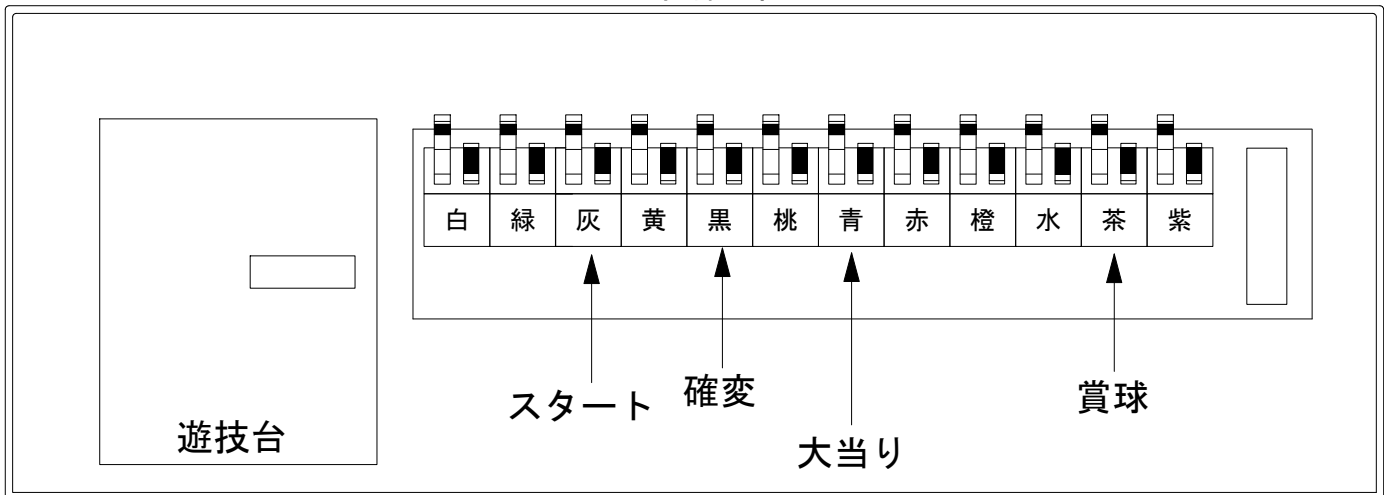

# デー太郎（パチンコ） 取付配線資料 2016年11月29日 91-1

メーカー名	藤商事	
機種名	CR 灰暗い水の底から	FPMZ FPW
ワンタッチ台接続ハーネス	A	DSH-H001
賞球入力変換ハーネス	B	DYR-H182

ハーネス結線図

外部端子板

出力情報

外部出力端子	(色)	名称	出力内容	電サポ	大当				
	(白)	賞球	賞球払出し数10個毎に1回出力						
	(緑)	扉・枠開放	前枠及び内枠開放中に又は受け皿開放中に出力						
情報端子1	(灰)	特別図柄確定回数	スタート回数を出力						→スタートに接続
情報端子2	(黄)	始動口	ヘソ・電チュー入賞数を出力						
情報端子3	(黒)	大当り及び変動短縮	大当り中及び電チューサポート中を出力	○	○				→確変に接続
情報端子4	(桃)	変動短縮	電チューサポート中を出力	○					
情報端子5	(青)	大当り	大当り中を出力		○				→大当りに接続
情報端子6	(赤)	特別図柄1確定回数	特別図柄1変動停止で出力						
情報端子7	(橙)	特別図柄2始動口	特別図柄2始動口スイッチ通過で出力						
情報端子8	(水)	特別図柄1始動口	特別図柄1始動口スイッチ通過で出力						
情報端子9	(茶)	メイン賞球	メイン賞球予定数を出力						→賞球線に接続
情報端子10	(紫)	セキュリティ	不正エラーをホールコンへ出力						