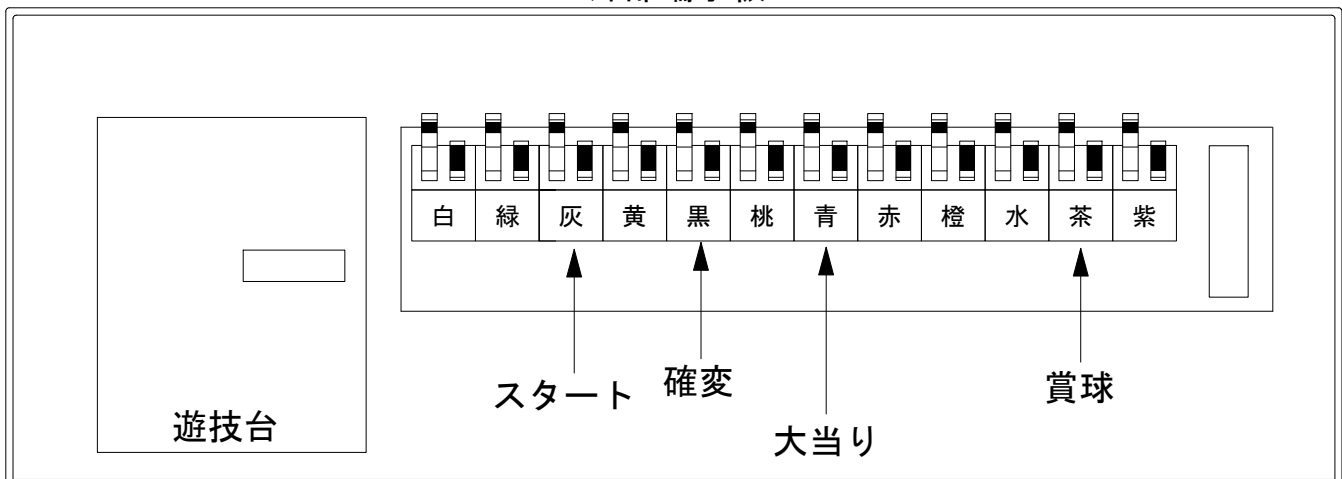

デー太郎（パチンコ） 取付配線資料 2016年03月16日 89

メーカー名	藤商事	
機種名	CR東京レイヴンズ	FPTX
ワンタッチ台接続ハーネス	A	DSH-H001
賞球入力変換ハーネス	B	DYR-H182

ハーネス結線図

外部端子板

出力情報

外部出力端子	(色)	名称	出力内容	電サポ	大当	小当		
	(白)	賞球	賞球払出し数を10個以上記憶している場合、記憶から10減算し出力					
	(緑)	扉・枠開放	ガラス扉及び内枠開放中に出力					
情報端子1	(灰)	特別図柄確定回数	スタート回数を出力					→スタートに接続
情報端子2	(黄)	始動口	ヘソ・電チュー入賞数を出力					
情報端子3	(黒)	大当及び変動短縮	大当たり中及び電チューサポート中を出力	○	○			→確変に接続
情報端子4	(桃)	変動短縮	電チューサポート中を出力	○				
情報端子5	(青)	大当り	大当たり中を出力		○			→大当りに接続
情報端子6	(赤)	大当及び開放延長中以外の小当り	大当たり中及び開放延長中以外の小当りを出力		○	○		
情報端子7	(橙)	上アタッカー入賞	上アタッカーの入賞を出力					
情報端子8	(水)	特定領域通過時の大当り	特定領域通過時の大当りを出力					
情報端子9	(茶)	メイン賞球	メイン賞球予定数を出力					→賞球線に接続
情報端子10	(紫)	セキュリティ	不正エラーをホールコンへ出力					