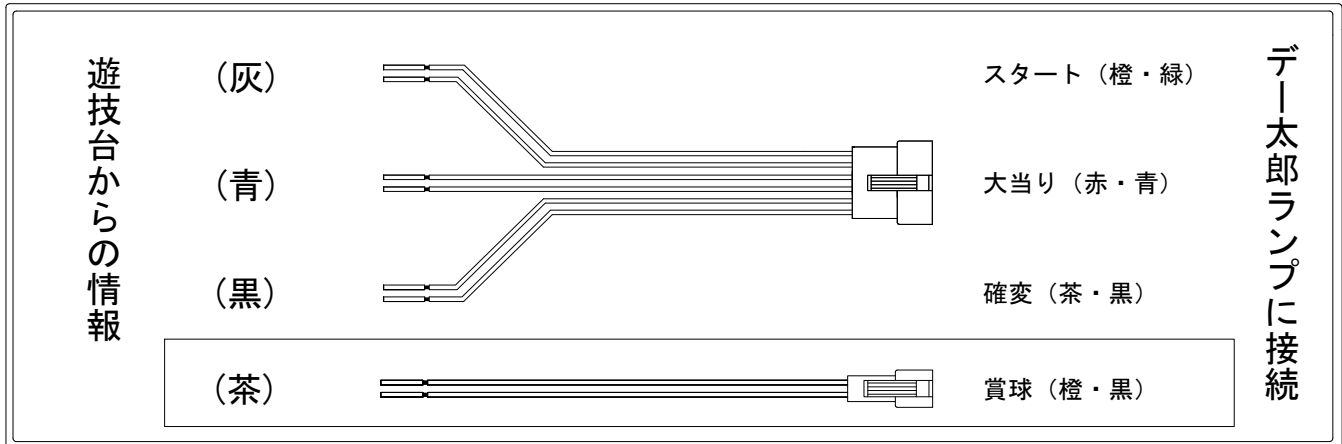

デー太郎（パチンコ） 取付配線資料 2016年03月16日 89

メーカー名	藤商事	
機種名	CR東京レイヴンズ	FPTX
ワンタッチ台接続ハーネス	A	DSH-H001
賞球入力変換ハーネス	B	DYR-H182

ハーネス結線図

外部端子板

出力情報

外部出力端子	(色)	名称	出力内容	電サポ	大当	小当		
	(白)	賞球	賞球払出し数を10個以上記憶している場合、記憶から10減算し出力					
	(緑)	扉・枠開放	ガラス扉及び内枠開放中に出力					
情報端子1	(灰)	特別図柄確定回数	スタート回数を出力					→スタートに接続
情報端子2	(黄)	始動口	ヘソ・電チュー入賞数を出力					
情報端子3	(黒)	大当及び変動短縮	大当たり中及び電チューサポート中を出力	○	○			→確変に接続
情報端子4	(桃)	変動短縮	電チューサポート中を出力	○				
情報端子5	(青)	大当り	大当たり中を出力		○			→大当りに接続
情報端子6	(赤)	大当及び開放延長中以外の小当り	大当たり中及び開放延長中以外の小当りを出力		○	○		
情報端子7	(橙)	上アタッカー入賞	上アタッカーの入賞を出力					
情報端子8	(水)	特定領域通過時の大当り	特定領域通過時の大当りを出力					
情報端子9	(茶)	メイン賞球	メイン賞球予定数を出力					→賞球線に接続
情報端子10	(紫)	セキュリティ	不正エラーをホールコンへ出力					