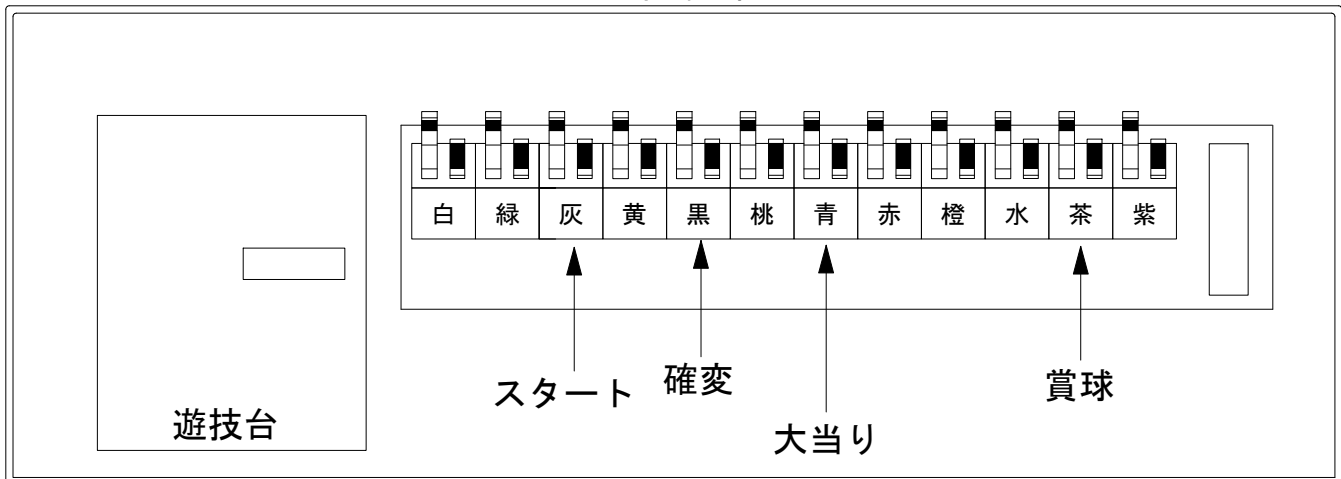

デー太郎（パチンコ） 取付配線資料 2016年03月09日 88

メーカー名	藤商事	
機種名	CRAヘルプ!!!恋が丘学園おたすけ部	FPW
ワンタッチ台接続ハーネス	A	DSH-H001
賞球入力変換ハーネス	B	DYR-H182

ハーネス結線図

外部端子板

出力情報

外部出力端子	(色)	名称	出力内容	電サポ	大当				
	(白)	賞球	賞球払出し数を10個以上記憶している場合、記憶から10減算し出力						
	(緑)	扉・枠開放	ガラス扉及び内枠開放中に出力						
情報端子1	(灰)	特別図柄 確定回数	スタート回数を出力						→スタートに接続
情報端子2	(黄)	始動口	ヘソ・電チュー入賞数を出力						
情報端子3	(黒)	大当り及び変動短縮	大当り中及び電チューサポート中を出力	○	○				→確変に接続
情報端子4	(桃)	変動短縮	電チューサポート中を出力	○					
情報端子5	(青)	大当り	大当り中を出力		○				→大当りに接続
情報端子6	(赤)	確定回数1 確定回数	特別図柄1変動時出力						
情報端子7	(橙)	特別図柄2始動口	特別図柄2始動口を遊技球が通過した時出力						
情報端子8	(水)	特別図柄1始動口	特別図柄1始動口を遊技球が通過した時出力						
情報端子9	(茶)	メイン賞球	メイン賞球予定数を出力						→賞球線に接続
情報端子10	(紫)	セキュリティ	不正エラーをホールコンへ出力						