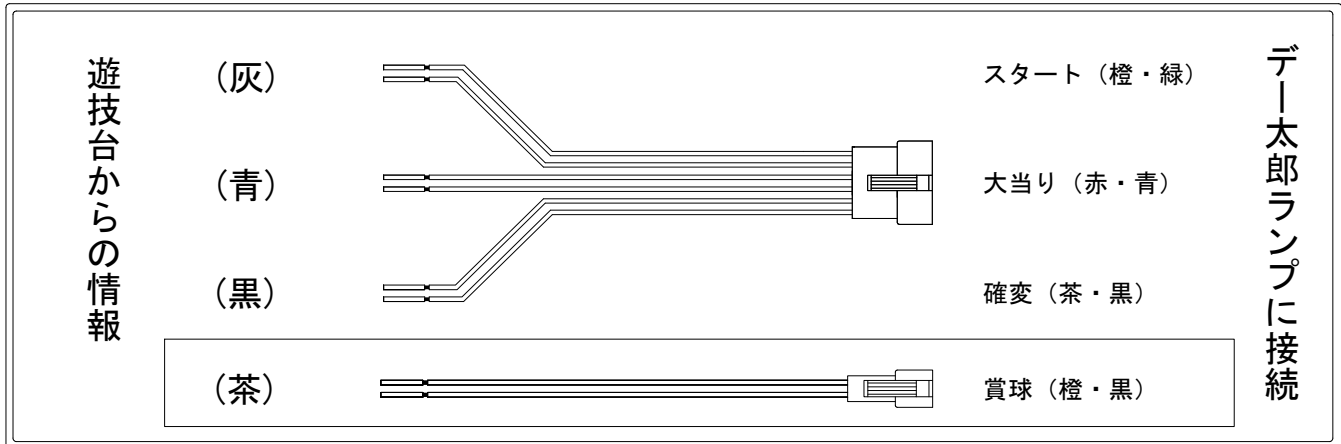

デー太郎（パチンコ） 取付配線資料 2016年03月09日 88

メーカー名	藤商事	
機種名	CRAヘルプ!!!恋が丘学園おたすけ部	FPW
ワンタッチ台接続ハーネス	A	DSH-H001
賞球入力変換ハーネス	B	DYR-H182

ハーネス結線図

外部端子板

出力情報

外部出力端子	(色)	名称	出力内容	電サポ	大当				
	(白)	賞球	賞球払出し数を10個以上記憶している場合、記憶から10減算し出力						
	(緑)	扉・枠開放	ガラス扉及び内枠開放中に出力						
情報端子1	(灰)	特別図柄 確定回数	スタート回数を出力						→スタートに接続
情報端子2	(黄)	始動口	ヘソ・電チュー入賞数を出力						
情報端子3	(黒)	大当り及び変動短縮	大当り中及び電チューサポート中を出力	○	○				→確変に接続
情報端子4	(桃)	変動短縮	電チューサポート中を出力	○					
情報端子5	(青)	大当り	大当り中を出力		○				→大当りに接続
情報端子6	(赤)	確定回数1 確定回数	特別図柄1変動時出力						
情報端子7	(橙)	特別図柄2始動口	特別図柄2始動口を遊技球が通過した時出力						
情報端子8	(水)	特別図柄1始動口	特別図柄1始動口を遊技球が通過した時出力						
情報端子9	(茶)	メイン賞球	メイン賞球予定数を出力						→賞球線に接続
情報端子10	(紫)	セキュリティ	不正エラーをホールコンへ出力						