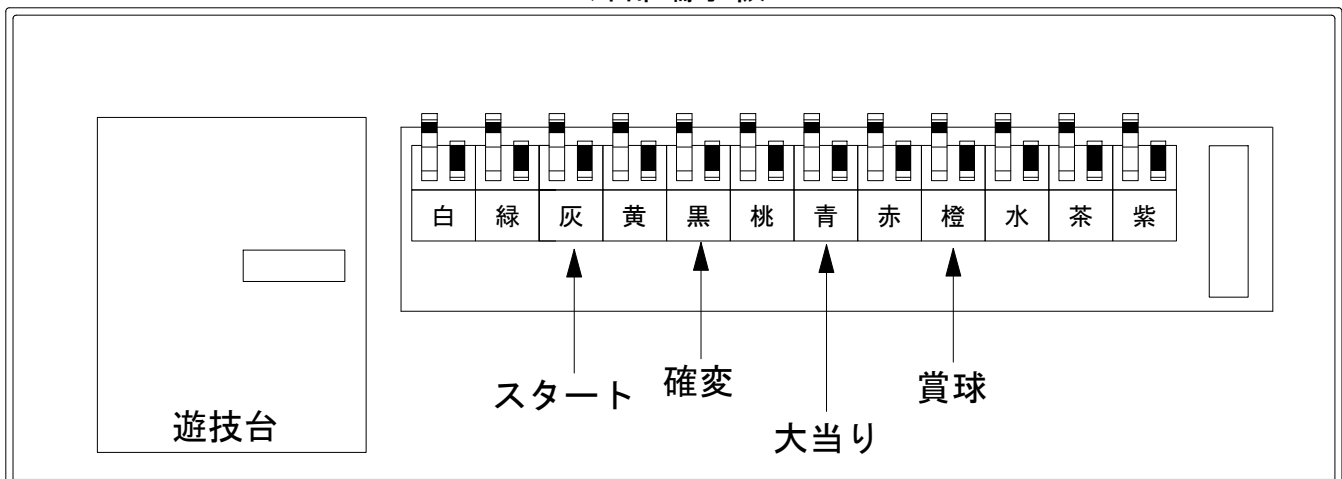

デー太郎（パチンコ） 取付配線資料 2014年12月02日 77

メーカー名	藤商事	
機種名	CR地獄先生ぬ〜べ〜	FPL FPW
ワンタッチ台接続ハーネス	A	DSH-H001
賞球入力変換ハーネス	B	DYR-H182

ハーネス結線図

外部端子板

出力情報

外部出力端子 (色)	名称	出力内容	変動短縮	※1	※2	小当	
(白)	賞球	賞球払出し数を10個以上記憶している場合、記憶から10減算し出力					
(緑)	扉・枠開放	ガラス扉及び内枠開放中に出力					
情報端子1 (灰)	特別図柄確定回数	特別図柄1及び特別図柄2の変動停止から100ms間出力					→スタートに接続
情報端子2 (黄)	始動口	始動口スイッチが遊技球の通過を検出した時から100ms間出力					
情報端子3 (黒)	開延付き大当り及び変動短縮	変動時間短縮機能作動中及び変動時間短縮機能の作動する大当り中に出力	○	○			→確変に接続
情報端子4 (桃)	開放延長付き大当り	変動時間短縮機能の作動する大当り中に出力		○			
情報端子5 (青)	大当り	役物連続作動装置作動中に出力		○	○		→大当りに接続
情報端子6 (赤)	大当り及び開延中以外の小当り	変動時間短縮機能作動中以外の小当り中及び役物連続作動装置作動中に出力		○	○	○	
情報端子7 (橙)	メイン賞球	メイン賞球予定信号を出力					→賞球線に接続
情報端子8 (水)	セキュリティ	不正エラーをホールコンへ出力					
情報端子9 (茶)							
情報端子10 (紫)							

※1→開延付き大当り ※2→開延なし大当り