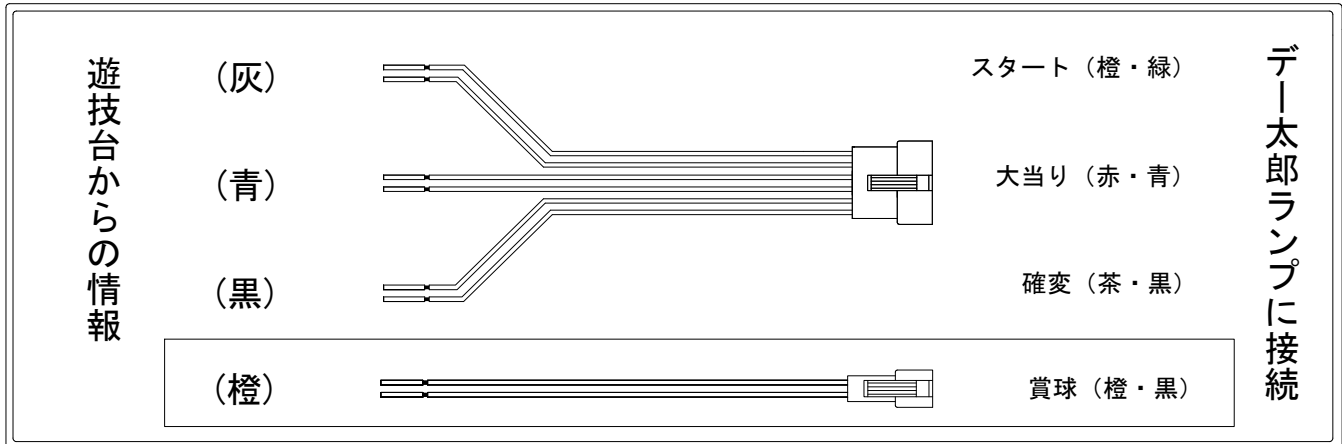

デー太郎（パチンコ） 取付配線資料 2014年12月02日 77

メーカー名	藤商事	
機種名	CR地獄先生ぬ〜べ〜	FPL FPW
ワンタッチ台接続ハーネス	A	DSH-H001
賞球入力変換ハーネス	B	DYR-H182

ハーネス結線図

外部端子板

出力情報

外部出力端子 (色)	名称	出力内容	変動短縮	※1	※2	小当	
(白)	賞球	賞球払出し数を10個以上記憶している場合、記憶から10減算し出力					
(緑)	扉・枠開放	ガラス扉及び内枠開放中に出力					
情報端子1 (灰)	特別図柄確定回数	特別図柄1及び特別図柄2の変動停止から100ms間出力					→スタートに接続
情報端子2 (黄)	始動口	始動口スイッチが遊技球の通過を検出した時から100ms間出力					
情報端子3 (黒)	開延付き大当り及び変動短縮	変動時間短縮機能作動中及び変動時間短縮機能の作動する大当り中に出力	○	○			→確変に接続
情報端子4 (桃)	開放延長付き大当り	変動時間短縮機能の作動する大当り中に出力		○			
情報端子5 (青)	大当り	役物連続作動装置作動中に出力		○	○		→大当りに接続
情報端子6 (赤)	大当り及び開延中以外の小当り	変動時間短縮機能作動中以外の小当り中及び役物連続作動装置作動中に出力		○	○	○	
情報端子7 (橙)	メイン賞球	メイン賞球予定信号を出力					→賞球線に接続
情報端子8 (水)	セキュリティ	不正エラーをホールコンへ出力					
情報端子9 (茶)							
情報端子10 (紫)							

※1→開延付き大当り ※2→開延なし大当り