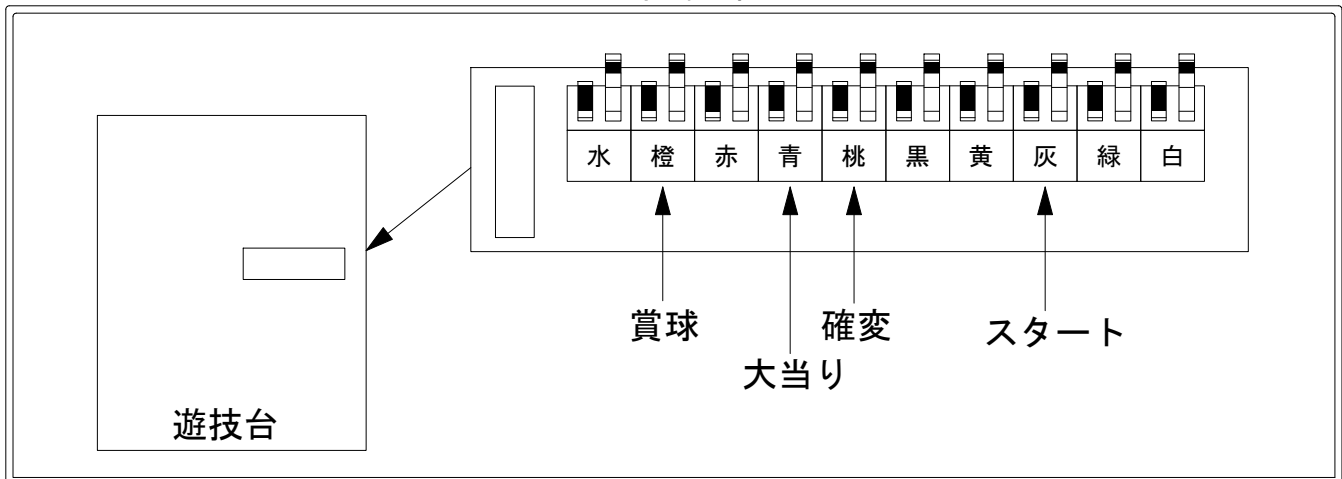

デー太郎（パチンコ） 取付配線資料 2014年08月21日 72-1

メーカー名	藤商事	
機種名	CR緋弾のエリア	FPL FPS FPW
ワンタッチ台接続ハーネス	A	DSH-H001
賞球入力変換ハーネス	B	DYR-H182

ハーネス結線図

外部端子板

出力情報

外部出力端子 (色)	名称	出力内容	変動短縮	大当			
(白)	賞球	賞球払出し数を10個以上記憶している場合記憶から10減算し出力					
(緑)	扉・枠開放	ガラス扉及び内枠開放中に出力					
情報端子1 (灰)	特別図柄確定回数	スタート回数を出力					→スタートに接続
情報端子2 (黄)	始動口	ヘソ・電チュー入賞数を出力					
情報端子3 (黒)	変動短縮	電チューサポート状態中の情報を出力	○				
情報端子4 (桃)	大当り及び変動短縮	大当り中及び電チューサポート状態中の情報を出力	○	○			→確変に接続
情報端子5 (青)	大当り	大当り中の情報を出力		○			→大当りに接続
情報端子6 (赤)	特別図柄1確定回数	特別図柄1のスタート回数を出力					
情報端子7 (橙)	メイン賞球	入賞口への入賞のタイミングで払い出し数を加算10個単位で賞球を出力					→賞球線に接続
情報端子8 (水)	セキュリティ	不正エラーをホールコンへ出力					