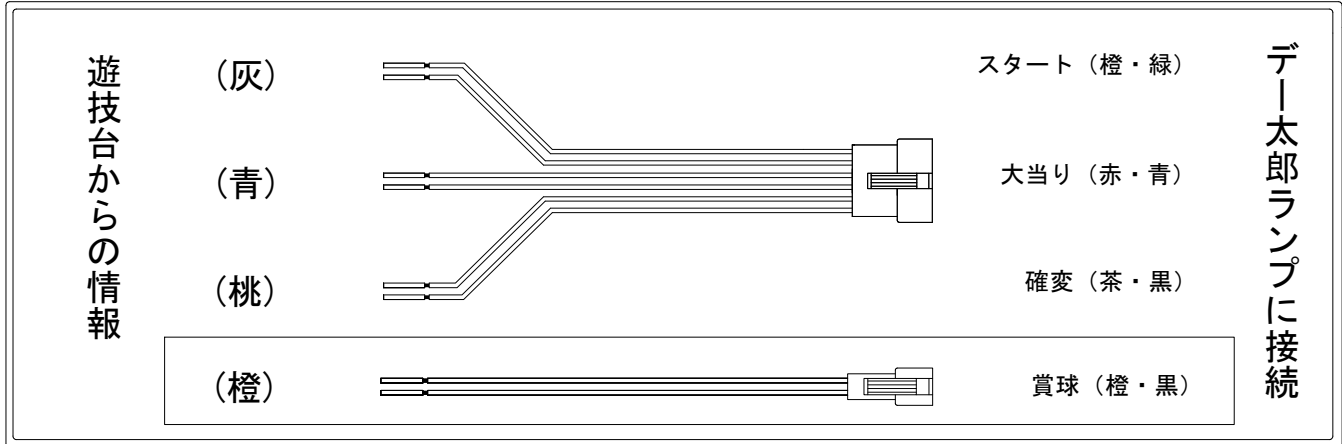

デー太郎（パチンコ） 取付配線資料 2014年08月21日 72-1

メーカー名	藤商事	
機種名	CR緋弾のエリア	FPL FPS FPW
ワンタッチ台接続ハーネス	A	DSH-H001
賞球入力変換ハーネス	B	DYR-H182

ハーネス結線図

外部端子板

出力情報

外部出力端子 (色)	名称	出力内容	変動短縮	大当			
(白)	賞球	賞球払出し数を10個以上記憶している場合記憶から10減算し出力					
(緑)	扉・枠開放	ガラス扉及び内枠開放中に出力					
情報端子1 (灰)	特別図柄確定回数	スタート回数を出力					→スタートに接続
情報端子2 (黄)	始動口	ヘソ・電チュー入賞数を出力					
情報端子3 (黒)	変動短縮	電チューサポート状態中の情報を出力	○				
情報端子4 (桃)	大当り及び変動短縮	大当り中及び電チューサポート状態中の情報を出力	○	○			→確変に接続
情報端子5 (青)	大当り	大当り中の情報を出力		○			→大当りに接続
情報端子6 (赤)	特別図柄1確定回数	特別図柄1のスタート回数を出力					
情報端子7 (橙)	メイン賞球	入賞口への入賞のタイミングで払い出し数を加算10個単位で賞球を出力					→賞球線に接続
情報端子8 (水)	セキュリティ	不正エラーをホールコンへ出力					