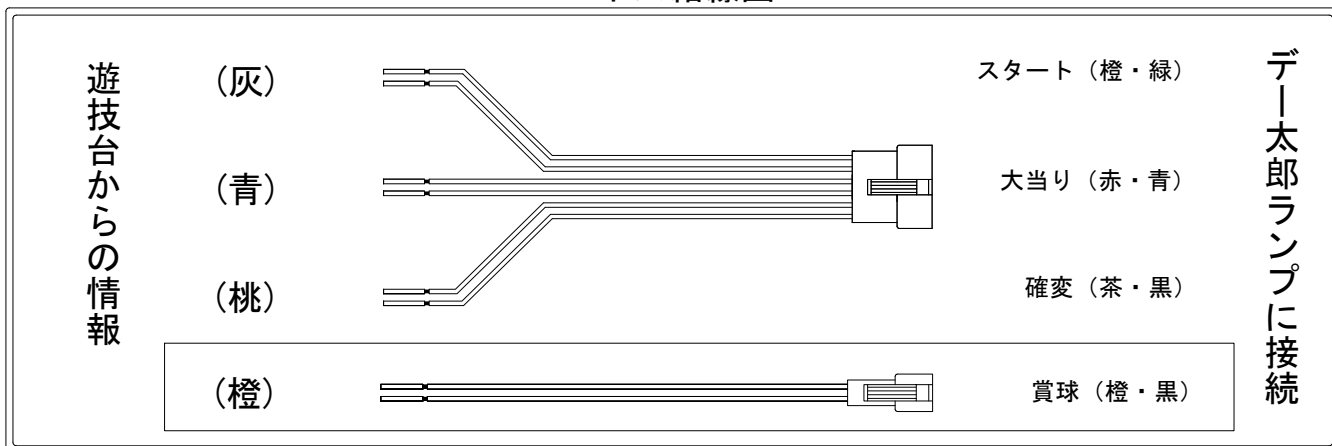

# デー太郎（パチンコ） 取付配線資料 2014年05月07日 71-1

メーカー名	藤商事	
機種名	CRゲゲゲの鬼太郎～墓場からの招待状～ FPLZ FPS FPA	
ワンタッチ台接続ハーネス	A	DSH-H001
賞球入力変換ハーネス	B	DYR-H182

ハーネス結線図

外部端子板

出力情報

外部出力端子 (色)	名称	出力内容	変動短縮	※1			
(白)	賞球	賞球払出し数を10個以上記憶している場合記憶から10減算し出力					
(緑)	扉・枠開放	ガラス扉及び内枠開放中に出力					
情報端子1 (灰)	特別図柄確定回数	スタート回数を出力					→スタートに接続
情報端子2 (黄)	始動口	ヘソ・電チュー入賞数を出力					
情報端子3 (黒)	変動短縮	電チューサポート状態中の情報を出力	○				
情報端子4 (桃)	大当り及び変動短縮	大当り中及び電チューサポート状態中の情報を出力	○	○			→確変に接続
情報端子5 (青)	大当り	大当り中の情報を出力		○			→大当りに接続
情報端子6 (赤)	特別図柄1確定回数	ヘソのスタート回数を出力					
情報端子7 (橙)	メイン賞球	入賞口への入賞のタイミングで払い出し数を加算 賞球払出し数を10個以上記憶している場合記憶から10減算し出力					→賞球線に接続
情報端子8 (水)	セキュリティ	RVMクリア、不正入賞、磁気センサ、電波センサ、入賞口スイッチエラーを出力					