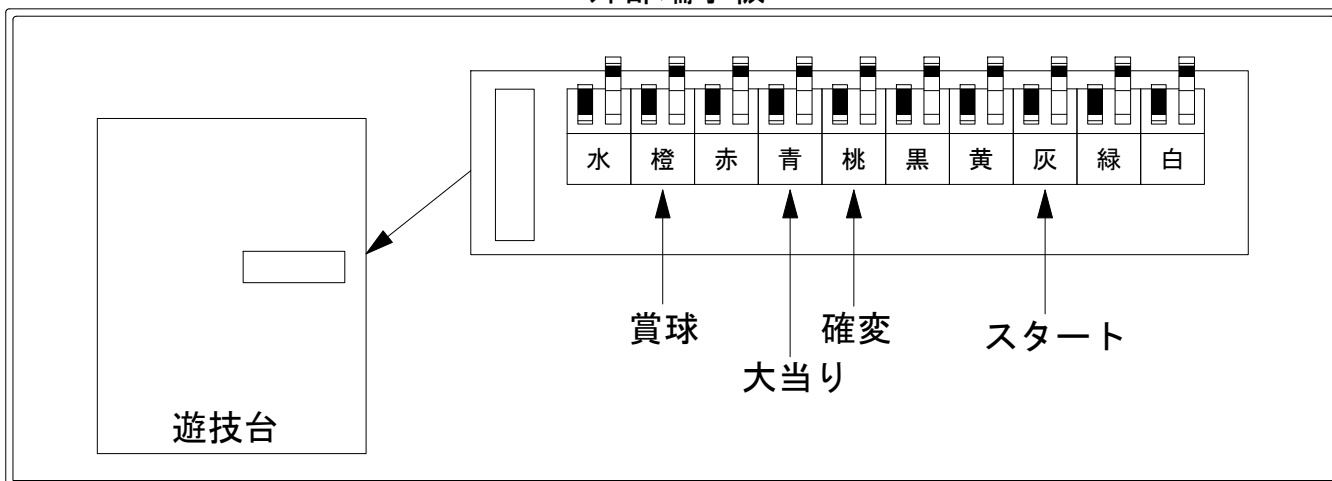

# デー太郎（パチンコ） 取付配線資料 2014年05月07日 71-1

メーカー名	藤商事	
機種名	CRゲゲゲの鬼太郎～墓場からの招待状～ FPLZ FPS FPA	
ワンタッチ台接続ハーネス	A	DSH-H001
賞球入力変換ハーネス	B	DYR-H182

ハーネス結線図

外部端子板

出力情報

外部出力端子 (色)	名称	出力内容	変動短縮	※1			
(白)	賞球	賞球払出し数を10個以上記憶している場合記憶から10減算し出力					
(緑)	扉・枠開放	ガラス扉及び内枠開放中に出力					
情報端子1 (灰)	特別図柄確定回数	スタート回数を出力					→スタートに接続
情報端子2 (黄)	始動口	ヘソ・電チュー入賞数を出力					
情報端子3 (黒)	変動短縮	電チューサポート状態中の情報を出力	○				
情報端子4 (桃)	大当り及び変動短縮	大当り中及び電チューサポート状態中の情報を出力	○	○			→確変に接続
情報端子5 (青)	大当り	大当り中の情報を出力		○			→大当りに接続
情報端子6 (赤)	特別図柄1確定回数	ヘソのスタート回数を出力					
情報端子7 (橙)	メイン賞球	入賞口への入賞のタイミングで払い出し数を加算 賞球払出し数を10個以上記憶している場合記憶から10減算し出力					→賞球線に接続
情報端子8 (水)	セキュリティ	RVMクリア、不正入賞、磁気センサ、電波センサ、入賞口スイッチエラーを出力					

※1→大当り終了後電チューサポートあり大当り