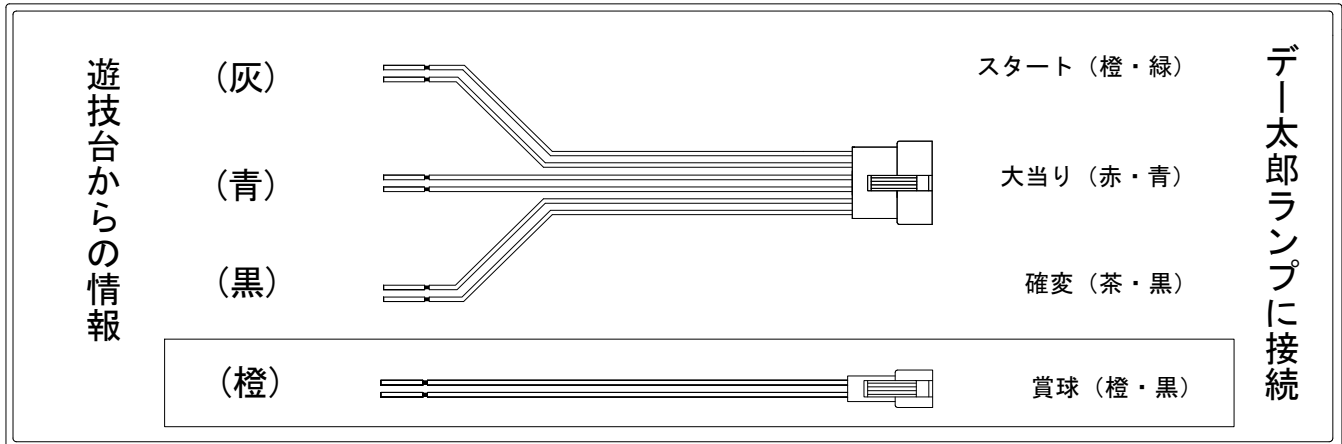

デー太郎（パチンコ） 取付配線資料 2013年3月21日 65-1

メーカー名	藤商事		
機種名	CR不思議のダンジョン	風来のシレン	すずね姫とまどろみの塔 FPT
ワンタッチ台接続ハーネス	A		DSH-H001
賞球入力変換ハーネス	B		DYR-H182

ハーネス結線図

外部端子板

出力情報

外部出力端子 (色)	名称	出力内容	変動短縮	※1	※2	
(白)	賞球	賞球出力				
(緑)	扉・枠開放	ガラス扉及び内枠開放中に出力				
情報端子1 (灰)	特別図柄確定回数	特別図柄1及び特別図柄2の確定時に出力				→スタートに接続
情報端子2 (黄)	始動口	ヘソ・電チュー入賞数を出力				
情報端子3 (黒)	変動短縮	電チューサポート状態中の情報を出力	○			→確変に接続
情報端子4 (桃)	大当り及び変動短縮	電チューサポートの付く大当り中の情報を出力		○		
情報端子5 (青)	大当り	大当り中に出力		○	○	→大当りに接続
情報端子6 (赤)	特別図柄1確定回数	特別図柄1の確定時に出力				
情報端子7 (橙)	メイン賞球	入賞口への入賞のタイミング払い出し数を加算。賞球の払い出し数を10個以上記憶している場合、記憶から10減算し出力				→賞球線に接続
情報端子8 (水)	セキュリティ	RAMクリア、不正入賞、磁気センサ、電波センサ、入賞口スイッチエラーを出力				

※1→大当り終了後電チューサポあり大当り ※2→大当り終了後電チューサポなし大当り