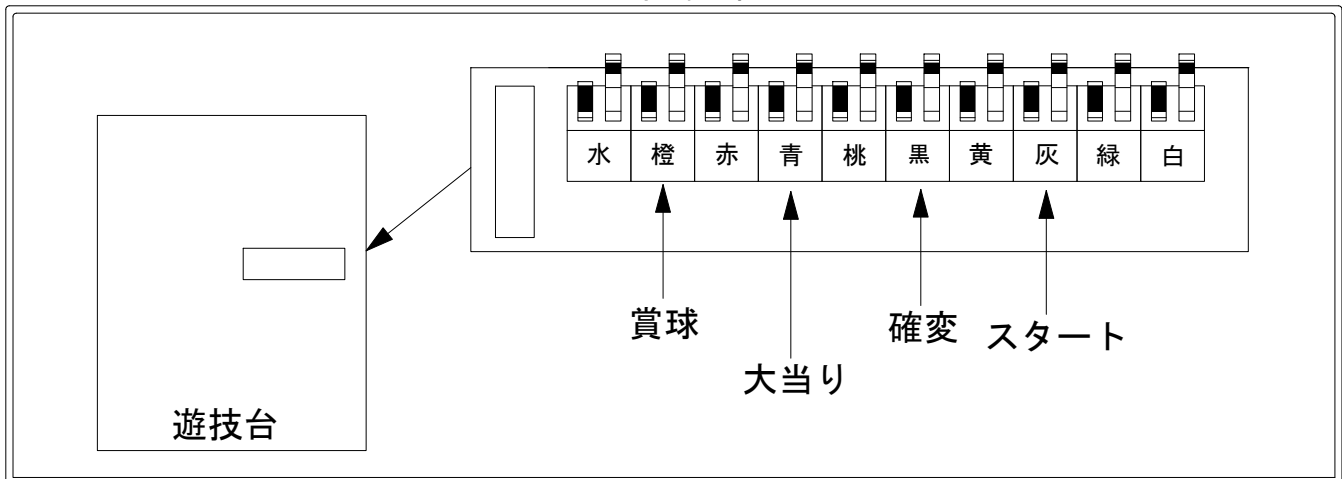

デー太郎（パチンコ） 取付配線資料 2013年3月21日 65-1

メーカー名	藤商事		
機種名	CR不思議のダンジョン	風来のシレン	すずね姫とまどろみの塔 FPT
ワンタッチ台接続ハーネス	A		DSH-H001
賞球入力変換ハーネス	B		DYR-H182

ハーネス結線図

外部端子板

出力情報

外部出力端子 (色)	名称	出力内容	変動短縮	※1	※2	
(白)	賞球	賞球出力				
(緑)	扉・枠開放	ガラス扉及び内枠開放中に出力				
情報端子1 (灰)	特別図柄確定回数	特別図柄1及び特別図柄2の確定時に出力				→スタートに接続
情報端子2 (黄)	始動口	ヘソ・電チュー入賞数を出力				
情報端子3 (黒)	変動短縮	電チューサポート状態中の情報を出力	○			→確変に接続
情報端子4 (桃)	大当り及び変動短縮	電チューサポートの付く大当り中の情報を出力		○		
情報端子5 (青)	大当り	大当り中に出力		○	○	→大当りに接続
情報端子6 (赤)	特別図柄1確定回数	特別図柄1の確定時に出力				
情報端子7 (橙)	メイン賞球	入賞口への入賞のタイミング払い出し数を加算。賞球の払い出し数を10個以上記憶している場合、記憶から10減算し出力				→賞球線に接続
情報端子8 (水)	セキュリティ	RAMクリア、不正入賞、磁気センサ、電波センサ、入賞口スイッチエラーを出力				

※1→大当り終了後電チューサポあり大当り ※2→大当り終了後電チューサポなし大当り