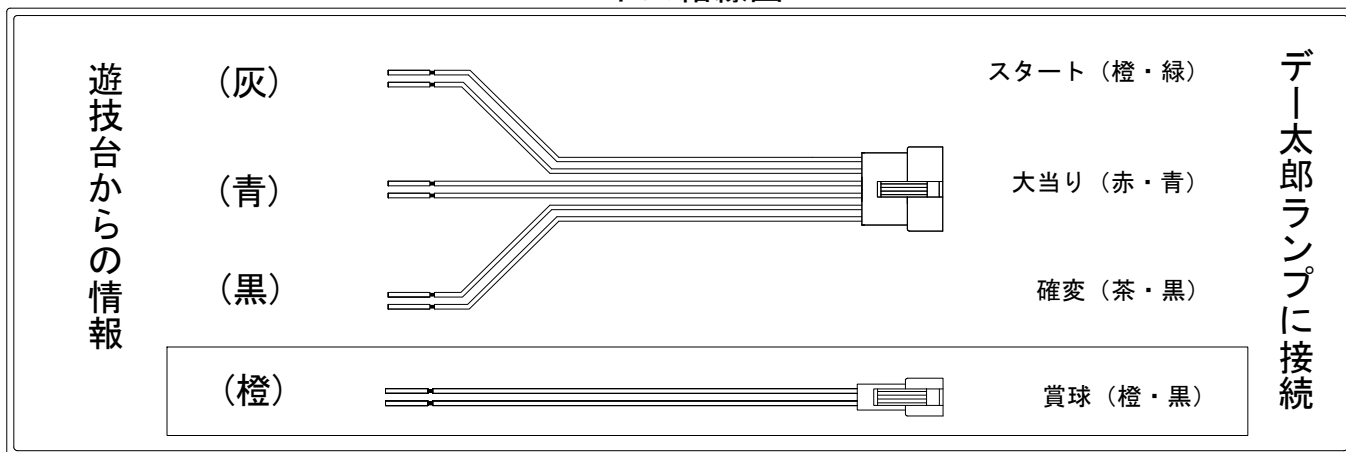

デー太郎（パチンコ） 取付配線資料 2013年1月16日 64

メーカー名	藤商事					
機種名	CR龍玉八犬伝		FPM	FPFZ	FPS	FPW
ワンタッチ台接続ハーネス	A		DSH-H001			
賞球入力変換ハーネス	B		DYR-H182			

ハーネス結線図

外部端子板

出力情報

外部出力端子 (色)	名称	出力内容	変動短縮	※1	※2	小当
(白)	賞球	賞球出力				
(緑)	扉・枠開放	ガラス扉及び内枠開放中に出力				
情報端子1 (灰)	特別図柄確定回数	特別図柄1及び特別図柄2の確定時に出力				
情報端子2 (黄)	始動口	ヘソ・電チュー入賞数を出力				
情報端子3 (黒)	開放延長付き大当り及び変動短縮	電チューサポートの付く大当り及び電チューサポート状態中の情報を出力	○	○		
情報端子4 (桃)	大当り及び変動短縮	電チューサポートの付く大当り中の情報を出力		○		
情報端子5 (青)	大当り	大当り中に出力		○	○	
情報端子6 (赤)	大当り及び開放延長中以外の小当り	大当り中・電チューサポート状態中以外の小当り情報を出力				○
情報端子7 (橙)	メイン賞球	入賞口への入賞のタイミング払い出し数を加算。賞球の払い出し数を10個以上記憶している場合、記憶から10減算し出力				
情報端子8 (水)	セキュリティ	RAMクリア、不正入賞、磁気センサ、電波センサ、入賞口スイッチエラーを出力				

→スタートに接続

→確変に接続

→大当りに接続

→賞球線に接続

※1→大当り終了後電チューサポあり大当り ※2→大当り終了後電チューサポなし大当り

※ 変動時間短縮中の小当り出力はありません。

※小当りを大当り回数に含む場合は情報端子6(赤)に接続して下さい。