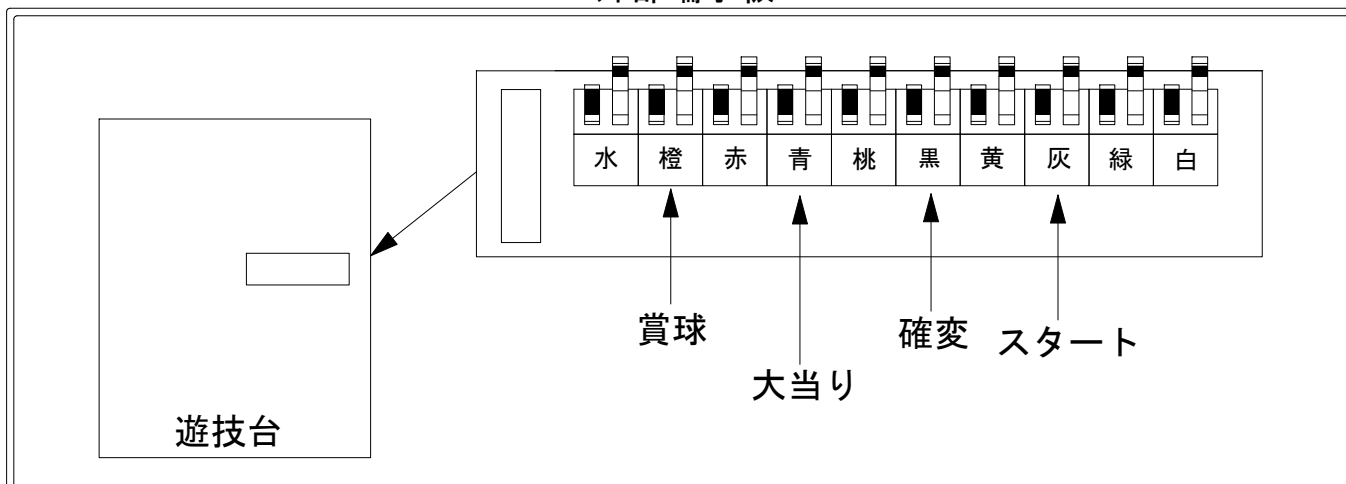

デー太郎（パチンコ） 取付配線資料 2013年1月16日 64

メーカー名	藤商事					
機種名	CR龍玉八犬伝		FPM	FPFZ	FPS	FPW
ワンタッチ台接続ハーネス	A		DSH-H001			
賞球入力変換ハーネス	B		DYR-H182			

ハーネス結線図

外部端子板

出力情報

外部出力端子 (色)	名称	出力内容	変動短縮	※1	※2	小当
(白)	賞球	賞球出力				
(緑)	扉・枠開放	ガラス扉及び内枠開放中に出力				
情報端子1 (灰)	特別図柄確定回数	特別図柄1及び特別図柄2の確定時に出力				
情報端子2 (黄)	始動口	ヘソ・電チュー入賞数を出力				
情報端子3 (黒)	開放延長付き大当り及び変動短縮	電チューサポートの付く大当り及び電チューサポート状態中の情報を出力	○	○		
情報端子4 (桃)	大当り及び変動短縮	電チューサポートの付く大当り中の情報を出力		○		
情報端子5 (青)	大当り	大当り中に出力		○	○	
情報端子6 (赤)	大当り及び開放延長中以外の小当り	大当り中・電チューサポート状態中以外の小当り情報を出力				○
情報端子7 (橙)	メイン賞球	入賞口への入賞のタイミング払い出し数を加算。賞球の払い出し数を10個以上記憶している場合、記憶から10減算し出力				
情報端子8 (水)	セキュリティ	RAMクリア、不正入賞、磁気センサ、電波センサ、入賞口スイッチエラーを出力				

→スタートに接続

→確変に接続

→大当りに接続

→賞球線に接続

※1→大当り終了後電チューサポあり大当り ※2→大当り終了後電チューサポなし大当り

※ 変動時間短縮中の小当り出力はありません。

※小当りを大当り回数に含む場合は情報端子6(赤)に接続して下さい。