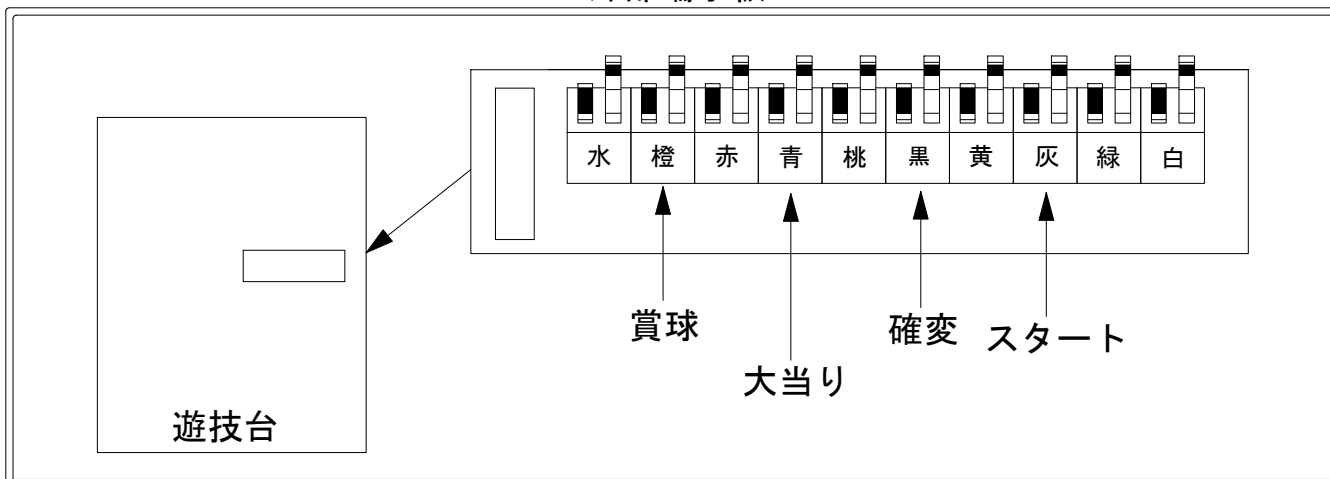

# デー太郎（パチンコ） 取付配線資料 2012年10月3日 60-1

メーカー名	藤商事		
機種名	CR 哭きの竜 天運	FPH FPS FPL FPW	
ワンタッチ台接続ハーネス	<b>A</b>	DSH-H001	
賞球入力変換ハーネス	<b>B</b>	DYR-H182	

## ハーネス結線図

## 外部端子板

## 出力情報

外部出力端子 (色)	名称	出力内容	変動短縮	※1	※2	小当	
(白)	賞球	賞球出力					
(緑)	扉・枠開放	ガラス扉及び内枠開放中に出力					
情報端子1 (灰)	特別図柄確定回数	特別図柄1及び特別図柄2の確定時に出力					→スタートに接続
情報端子2 (黄)	始動口	ヘソ・電チュー入賞数を出力					
情報端子3 (黒)	開放延長付き大当り及び変動短縮	電チューサポートの付く大当り及び電チューサポート状態中の情報を出力	○	○			→確変に接続
情報端子4 (桃)	大当り及び変動短縮	電チューサポートの付く大当り中の情報を出力		○			
情報端子5 (青)	大当り	大当り中に出力		○	○		→大当りに接続
情報端子6 (赤)	大当り及び開放延長中以外の小当り	大当り中・電チューサポート状態中以外の小当り情報を出力		○	○	○	
情報端子7 (橙)	メイン賞球	入賞口への入賞のタイミング払い出し数を加算。賞球の払い出し数を10個以上記憶している場合、記憶から10減算し出力					→賞球線に接続
情報端子8 (水)	セキュリティ	RAMクリア、不正入賞、磁気センサ、電波センサ、入賞口スイッチエラーを出力					