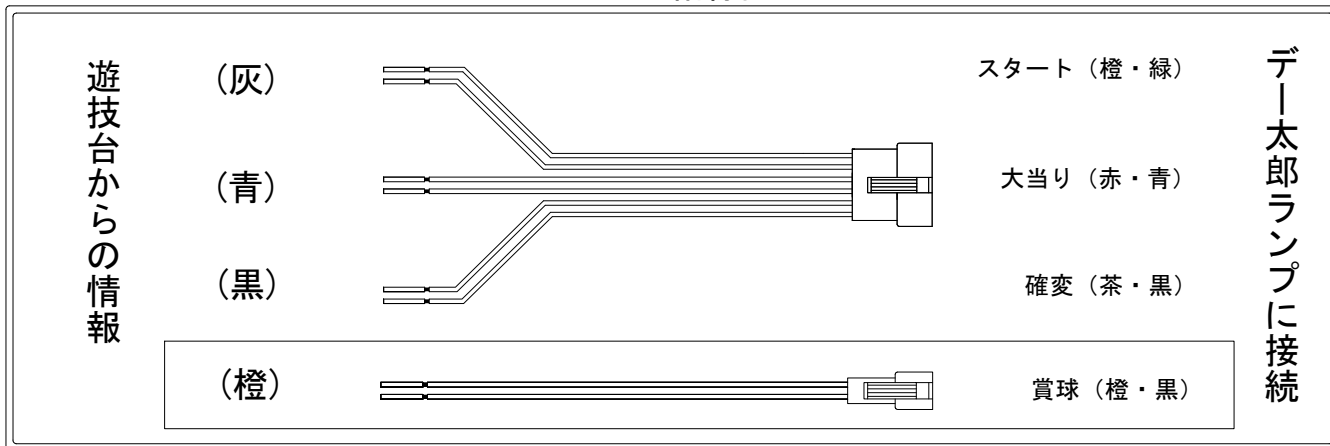

# デー太郎（パチンコ） 取付配線資料 2012年10月3日 60-1

メーカー名	藤商事		
機種名	CR 哭きの竜 天運	FPH FPS FPL FPW	
ワンタッチ台接続ハーネス	<b>A</b>	DSH-H001	
賞球入力変換ハーネス	<b>B</b>	DYR-H182	

## ハーネス結線図

## 外部端子板