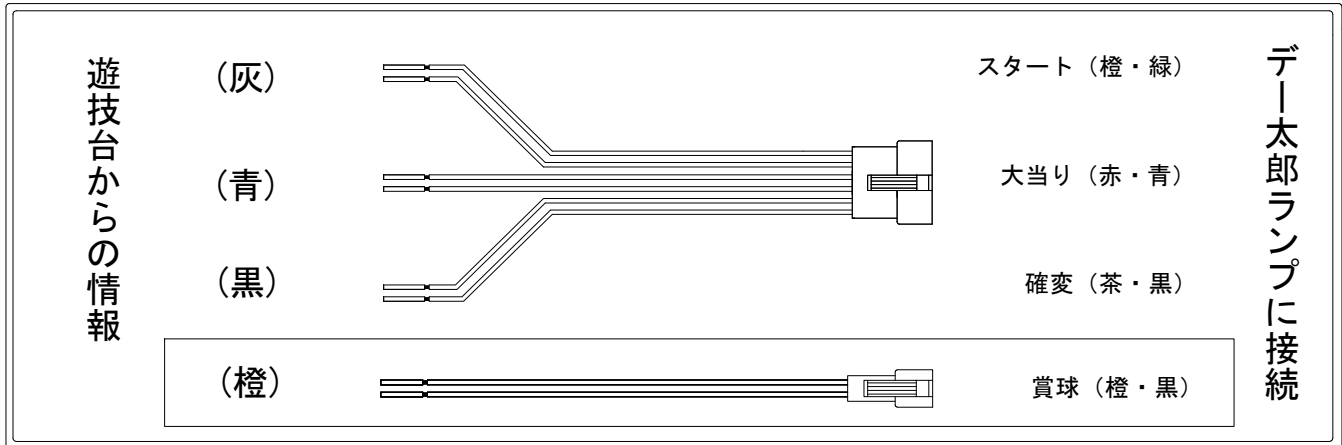

デー太郎（パチンコ） 取付配線資料 2012年2月10日 58

メーカー名	藤商事	
機種名	CR RAVEエンドレスバトル	F P F
ワンタッチ台接続ハーネス	A	DSH-H001
賞球入力変換ハーネス	B	DYR-H182

ハーネス結線図

外部端子板

出力情報

外部出力端子	(色)	名称	出力内容	変動短縮	※1	※2	小当	
	(白)	賞球	賞球出力					
	(緑)	扉・枠開放	ガラス扉及び内枠開放中に出力					
情報端子1	(灰)	特別図柄確定回数	特別図柄1及び特別図柄2の確定時に出力					→スタートに接続
情報端子2	(黄)	始動口	ヘソ・電チュー入賞数を出力					
情報端子3	(黒)	開放延長付き大当り及び変動短縮	電チューサポートの付く大当り及び電チューサポート状態中の情報を出力	○	○			→確変に接続
情報端子4	(桃)	大当り及び変動短縮	電チューサポートの付く大当り中の情報を出力		○			
情報端子5	(青)	大当り	大当り中に出力		○	○		→大当りに接続
情報端子6	(赤)	大当り及び開放延長中以外の小当り	大当り中・電チューサポート状態中以外の小当り情報を出力		○	○	○	
情報端子7	(橙)	メイン賞球	入賞口への入賞のタイミング払い出し数を加算。賞球の払い出し数を10個以上記憶している場合、記憶から10減算し出力					→賞球線に接続
情報端子8	(水)	セキュリティ	RAMクリア、不正入賞、磁気センサ、電波センサ、入賞口スイッチエラーを出力					

※1→大当り終了後電チューサポあり大当り ※2→大当り終了後電チューサポなし大当り

※ 変動時間短縮中の小当り出力はありません。

※小当りを大当り回数に含む場合は情報端子6(赤)に接続して下さい。