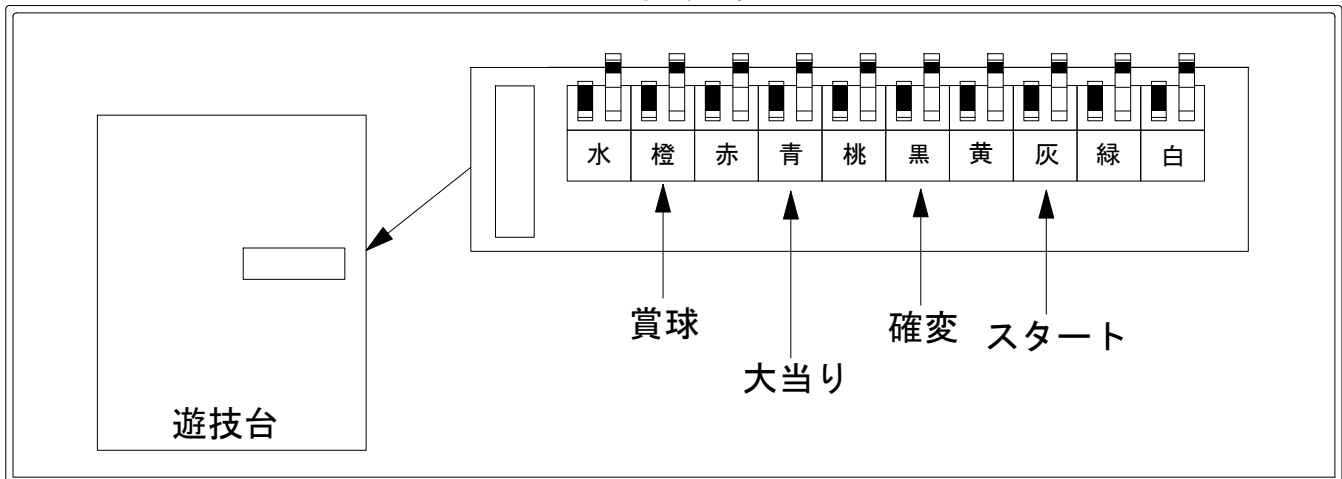

デー太郎（パチンコ） 取付配線資料 2012年2月10日 58

メーカー名	藤商事	
機種名	CR RAVEエンドレスバトル	F P F
ワンタッチ台接続ハーネス	A	DSH-H001
賞球入力変換ハーネス	B	DYR-H182

ハーネス結線図

外部端子板

出力情報

外部出力端子	(色)	名称	出力内容	変動短縮	※1	※2	小当	
	(白)	賞球	賞球出力					
	(緑)	扉・枠開放	ガラス扉及び内枠開放中に出力					
情報端子1	(灰)	特別図柄確定回数	特別図柄1及び特別図柄2の確定時に出力					→スタートに接続
情報端子2	(黄)	始動口	ヘソ・電チュー入賞数を出力					
情報端子3	(黒)	開放延長付き大当り及び変動短縮	電チューサポートの付く大当り及び電チューサポート状態中の情報を出力	○	○			→確変に接続
情報端子4	(桃)	大当り及び変動短縮	電チューサポートの付く大当り中の情報を出力		○			
情報端子5	(青)	大当り	大当り中に出力		○	○		→大当りに接続
情報端子6	(赤)	大当り及び開放延長中以外の小当り	大当り中・電チューサポート状態中以外の小当り情報を出力		○	○	○	
情報端子7	(橙)	メイン賞球	入賞口への入賞のタイミング払い出し数を加算。賞球の払い出し数を10個以上記憶している場合、記憶から10減算し出力					→賞球線に接続
情報端子8	(水)	セキュリティ	RAMクリア、不正入賞、磁気センサ、電波センサ、入賞口スイッチエラーを出力					

※1→大当り終了後電チューサポあり大当り ※2→大当り終了後電チューサポなし大当り

※ 変動時間短縮中の小当り出力はありません。

※小当りを大当り回数に含む場合は情報端子6(赤)に接続して下さい。