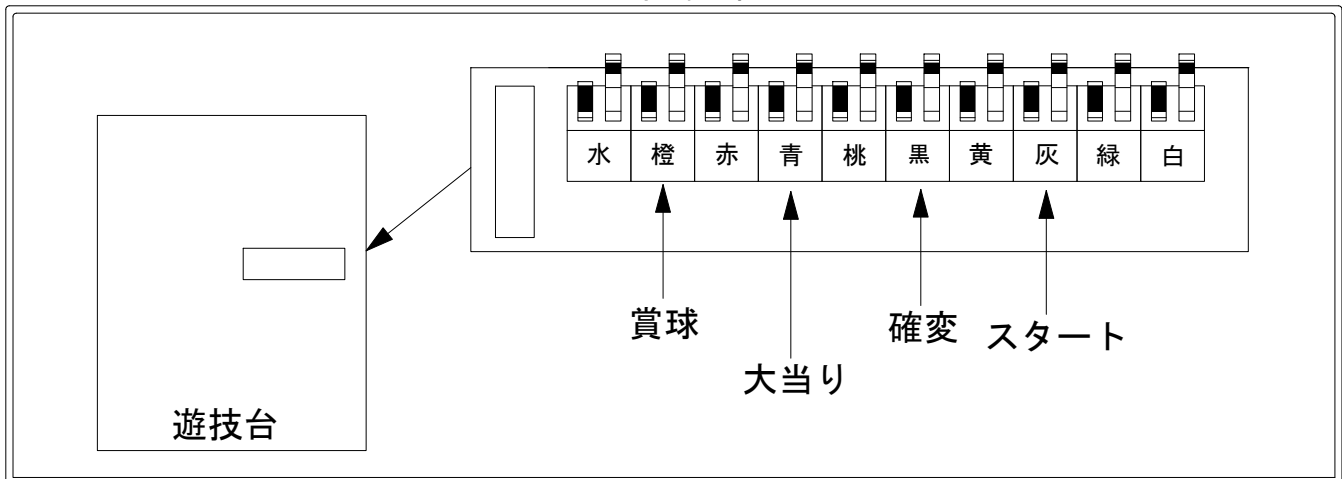

# デー太郎（パチンコ） 取付配線資料 2012年3月30日 56-1

メーカー名	藤商事	
機種名	C R地獄少女	FPL FPH FPW
ワンタッチ台接続ハーネス	A	DSH-H001
賞球入力変換ハーネス	B	DYR-H182

## ハーネス結線図

## 外部端子板

## 出力情報

外部出力端子 (色)	名称	出力内容	変動短縮	※1	※2	小当
(白)	賞球	賞球出力				
(緑)	扉・枠開放	ガラス扉及び内枠開放中に出力				
情報端子1 (灰)	特別図柄確定回数	特別図柄1及び特別図柄2の確定時に出力				
情報端子2 (黄)	始動口	始動口入賞毎に出力				
情報端子3 (黒)	開放延長付き大当り及び変動短縮	電チューサポートの付く大当り及び電チューサポート状態中の情報を出力	○	○		
情報端子4 (桃)	大当り及び変動短縮	電チューサポートの付く大当り中の情報を出力		○		
情報端子5 (青)	大当り	大当り中に出力		○	○	
情報端子6 (赤)	大当り及び開放延長中以外の小当り	大当り中・電チューサポート状態中以外の小当り情報を出力		○	○	○
情報端子7 (橙)	メイン賞球	入賞口への入賞のタイミング払い出し数を加算。賞球の払い出し数を10個以上記憶している場合、記憶から10減算し出力				
情報端子8 (水)	セキュリティ	RAMクリア、不正入賞、磁気センサ、電波センサ、入賞口スイッチエラーを出力				