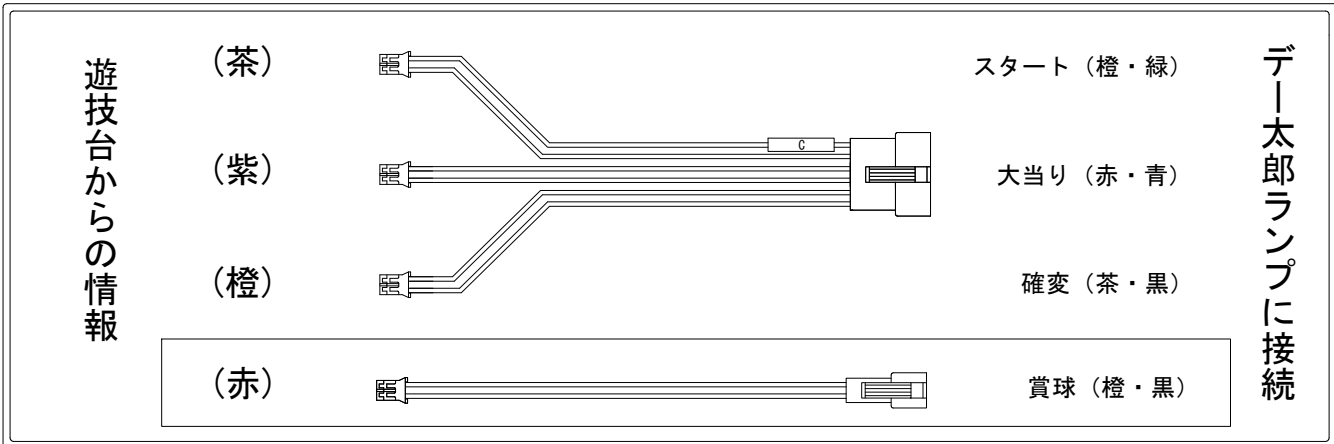

デー太郎（パチンコ） 取付配線資料 2009年5月26日 40

メーカー名	藤商事		
機種名	CRサンダーバード	国際救助隊発進!	FPG FPH
ワンタッチ入力変換ハーネスセット	C	DSH-H003	
賞球入力変換ハーネス	C	DYR-H183	

ハーネス結線図

外部端子板

出力情報

コネクタ	名称	出力内容	変動短縮	大当り				
				15R	突確	小当		
(赤)	賞球	賞球出力						→賞球線に接続
(灰)	ガラス扉及び内枠開放	ガラス枠及び内枠開放中に出力						
情報端子1(茶)	特別図柄確定回数	スタート出力						→スタートに接続
情報端子2(黄)	始動口	始動口						
情報端子3(青)	変動短縮	変動短縮機能作動中に出力	○					
情報端子4(橙)	2R込み大当り及び小当り及び変動短縮	全ての当り及び小当り及び開放延長中を出力	○	○	○	○		→確変に接続
情報端子5(紫)	2R込み大当り及び開放延長中以外の小当り	全ての当り及び開放延長中以外の小当りを出力		○	○	○		→大当りに接続
情報端子6(緑)	2R込み大当り	全ての当りを出力		○	○			
情報端子7(黒)	2R除く大当り	2R以外の大当りを出力		○				
情報端子8(桃)	不正情報	不正出力						

※小当りを大当りとしてカウントアップしない場合は情報端子6(緑)に接続
 小当り・突確を大当りとしてカウントアップしない場合は情報端子7(黒)に接続