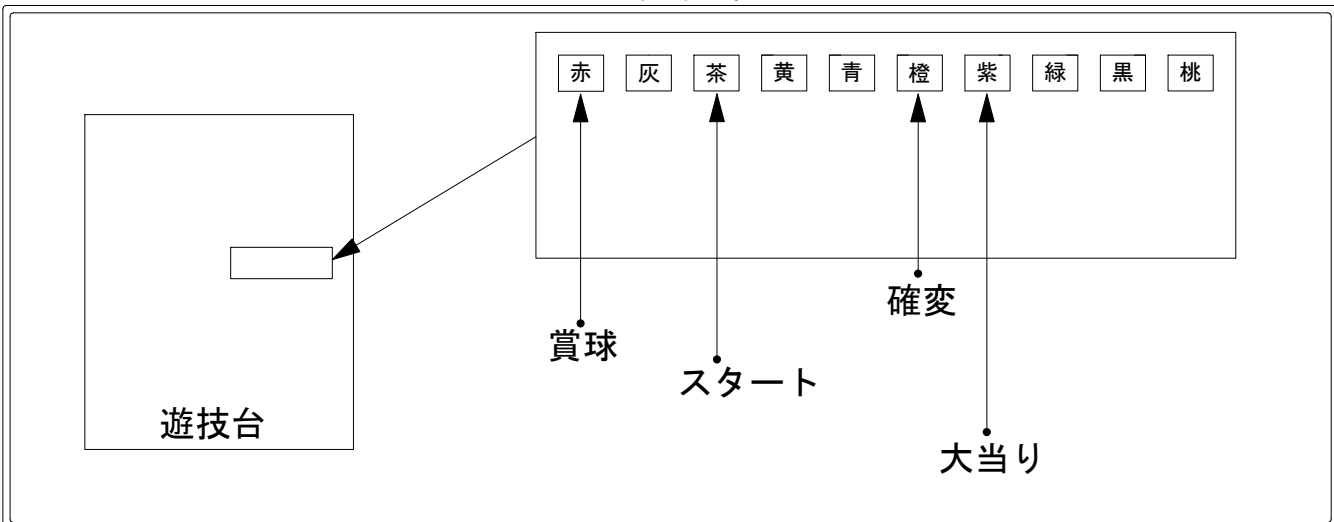

デー太郎（パチンコ） 取付配線資料 2009年5月26日 40

メーカー名	藤商事		
機種名	CRサンダーバード	国際救助隊発進!	FPG FPH
ワンタッチ入力変換ハーネスセット	C	DSH-H003	
賞球入力変換ハーネス	C	DYR-H183	

ハーネス結線図

外部端子板

出力情報

コネクタ	名称	出力内容	変動短縮	大当り				
				15R	突確	小当		
(赤)	賞球	賞球出力						→賞球線に接続
(灰)	ガラス扉及び内枠開放	ガラス枠及び内枠開放中に出力						
情報端子1(茶)	特別図柄確定回数	スタート出力						→スタートに接続
情報端子2(黄)	始動口	始動口						
情報端子3(青)	変動短縮	変動短縮機能作動中に出力	○					
情報端子4(橙)	2R込み大当り及び小当り及び変動短縮	全ての当り及び小当り及び開放延長中を出力	○	○	○	○		→確変に接続
情報端子5(紫)	2R込み大当り及び開放延長中以外の小当り	全ての当り及び開放延長中以外の小当りを出力		○	○	○		→大当りに接続
情報端子6(緑)	2R込み大当り	全ての当りを出力		○	○			
情報端子7(黒)	2R除く大当り	2R以外の大当りを出力		○				
情報端子8(桃)	不正情報	不正出力						

※小当りを大当りとしてカウントアップしない場合は情報端子6(緑)に接続
 小当り・突確を大当りとしてカウントアップしない場合は情報端子7(黒)に接続