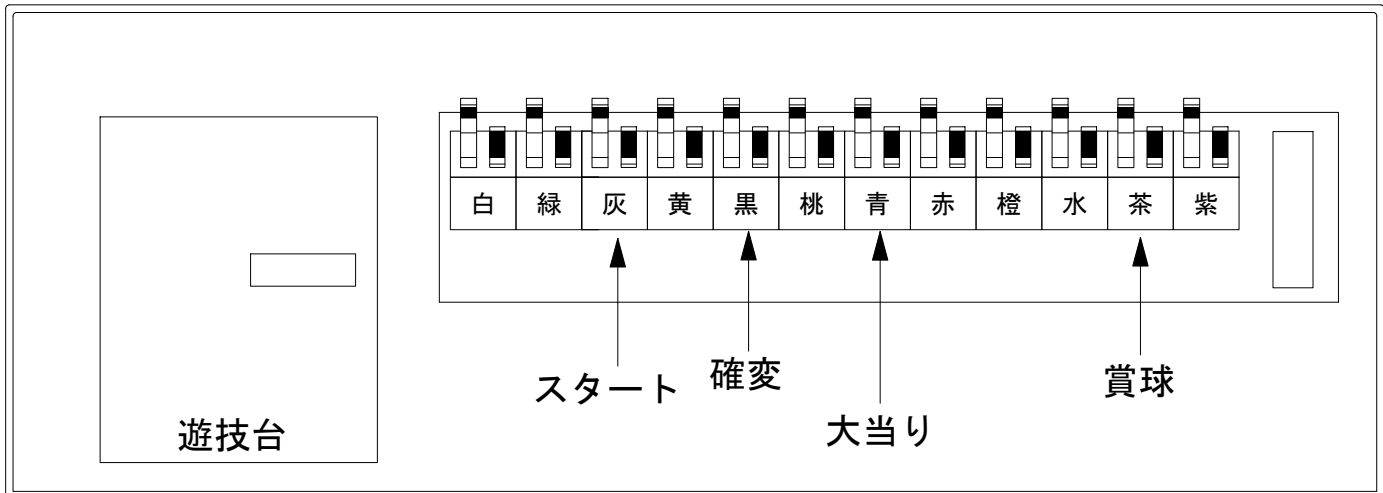

デー太郎（パチンコ） 取付配線資料 2016年11月29日 91-1

メーカー名	藤商事	
機種名	C R 灰暗い水の底から	FPMZ FPW
入力変換ハーネスセット	A	DYR-H171
賞球入力変換ハーネス	B	DYR-H182

ハーネス結線図

外部端子板

出力情報

外部出力端子 (色)	名称	出力内容	電サポ	大当				
(白)	賞球	賞球払出し数10個毎に1回出力						
(緑)	扉・枠開放	前枠及び内枠開放中に又は受け皿開放中に出力						
情報端子1 (灰)	特別図柄確定回数	スタート回数を出力						→スタートに接続
情報端子2 (黄)	始動口	ヘソ・電チュー入賞数を出力						
情報端子3 (黒)	大当及び変動短縮	大当たり中及び電チューサポート中を出力	○	○				→確変に接続
情報端子4 (桃)	変動短縮	電チューサポート中を出力	○					
情報端子5 (青)	大当り	大当たり中を出力		○				→大当りに接続
情報端子6 (赤)	特別図柄1確定回数	特別図柄1変動停止で出力						
情報端子7 (橙)	特別図柄2始動口	特別図柄2始動口スイッチ通過で出力						
情報端子8 (水)	特別図柄1始動口	特別図柄1始動口スイッチ通過で出力						
情報端子9 (茶)	メイン賞球	メイン賞球予定数を出力						→賞球線に接続
情報端子10 (紫)	セキュリティ	不正エラーをホールコンへ出力						