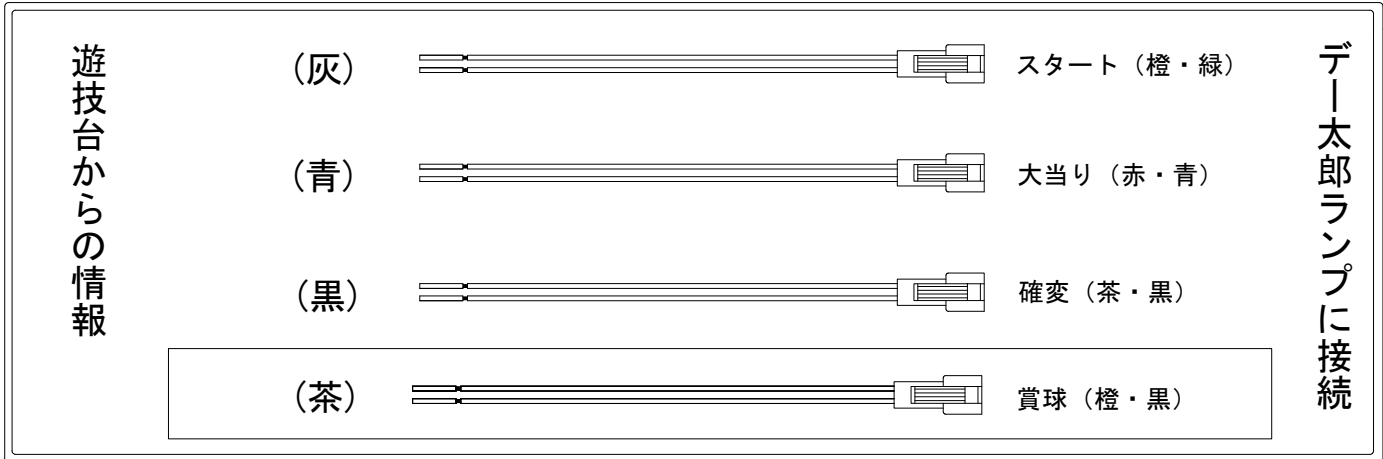

デー太郎（パチンコ） 取付配線資料 2016年11月29日 91-1

メーカー名	藤商事	
機種名	C R 灰暗い水の底から	FPMZ FPW
入力変換ハーネスセット	A	DYR-H171
賞球入力変換ハーネス	B	DYR-H182

ハーネス結線図

外部端子板

出力情報

外部出力端子 (色)	名称	出力内容	電サポ	大当				
(白)	賞球	賞球払出し数10個毎に1回出力						
(緑)	扉・枠開放	前枠及び内枠開放中に又は受け皿開放中に出力						
情報端子1 (灰)	特別図柄確定回数	スタート回数を出力						→スタートに接続
情報端子2 (黄)	始動口	ヘソ・電チュー入賞数を出力						
情報端子3 (黒)	大当及び変動短縮	大当たり中及び電チューサポート中を出力	○	○				→確変に接続
情報端子4 (桃)	変動短縮	電チューサポート中を出力	○					
情報端子5 (青)	大当り	大当たり中を出力		○				→大当りに接続
情報端子6 (赤)	特別図柄1確定回数	特別図柄1変動停止で出力						
情報端子7 (橙)	特別図柄2始動口	特別図柄2始動口スイッチ通過で出力						
情報端子8 (水)	特別図柄1始動口	特別図柄1始動口スイッチ通過で出力						
情報端子9 (茶)	メイン賞球	メイン賞球予定数を出力						→賞球線に接続
情報端子10 (紫)	セキュリティ	不正エラーをホールコンへ出力						