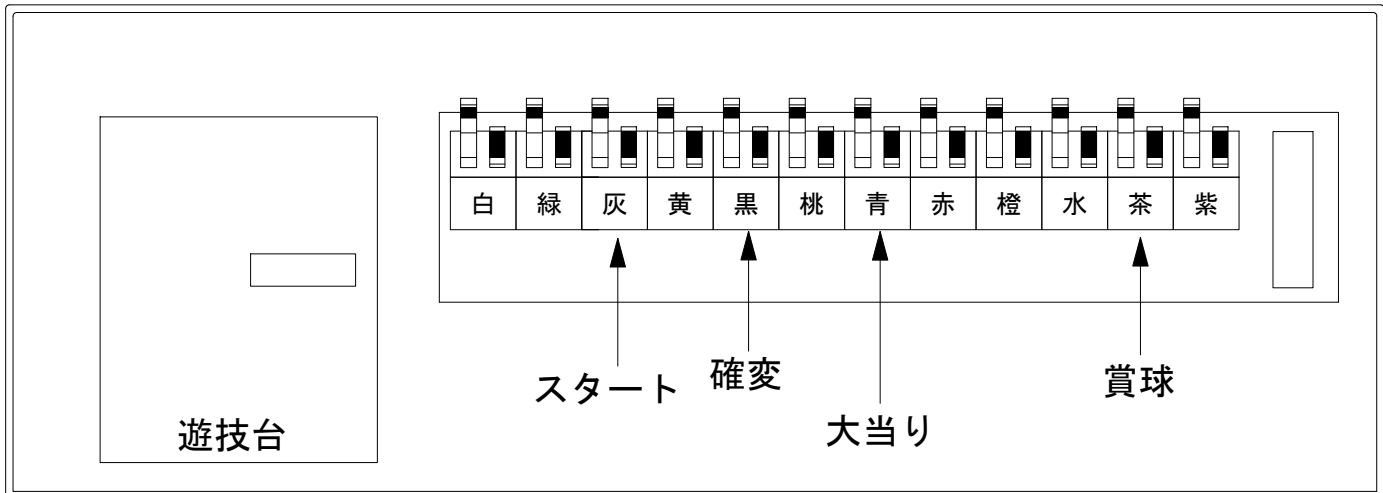

デー太郎（パチンコ） 取付配線資料 2017年02月13日 90-1

メーカー名	藤商事	
機種名	CR遠山の金さん 二人の遠山桜	FPU FPW
入力変換ハーネスセット	A	DYR-H171
賞球入力変換ハーネス	B	DYR-H182

ハーネス結線図

外部端子板

出力情報

外部出力端子 (色)	名称	出力内容	電サポ	大当	※1		
(白)	賞球	賞球払出し数を10個以上記憶している場合、記憶から10減算し出力					
(緑)	扉・枠開放	ガラス扉及び内枠開放中に出力					
情報端子1 (灰)	特別図柄確定回数	スタート回数を出力					→スタートに接続
情報端子2 (黄)	始動口	ヘソ・電チュー入賞数を出力					
情報端子3 (黒)	大当及び変動短縮	大当たり中及び電チューサポート中を出力	○	○			→確変に接続
情報端子4 (桃)	変動短縮	電チューサポート中を出力	○				
情報端子5 (青)	大当り	大当たり中を出力		○			→大当りに接続
情報端子6 (赤)	開放延長中の特定大当りを除く大当り	電チューサポート中の特定大当りを除く大当りを出力			○		
情報端子7 (橙)	特別図柄2始動口	特別図柄2始動口スイッチ通過で出力					
情報端子8 (水)	特別図柄1始動口	特別図柄1始動口スイッチ通過で出力					
情報端子9 (茶)	メイン賞球	メイン賞球予定数を出力					→賞球線に接続
情報端子10 (紫)	セキュリティ	不正エラーをホールコンへ出力					

※1 電チューサポート中の特定大当りを除く大当り