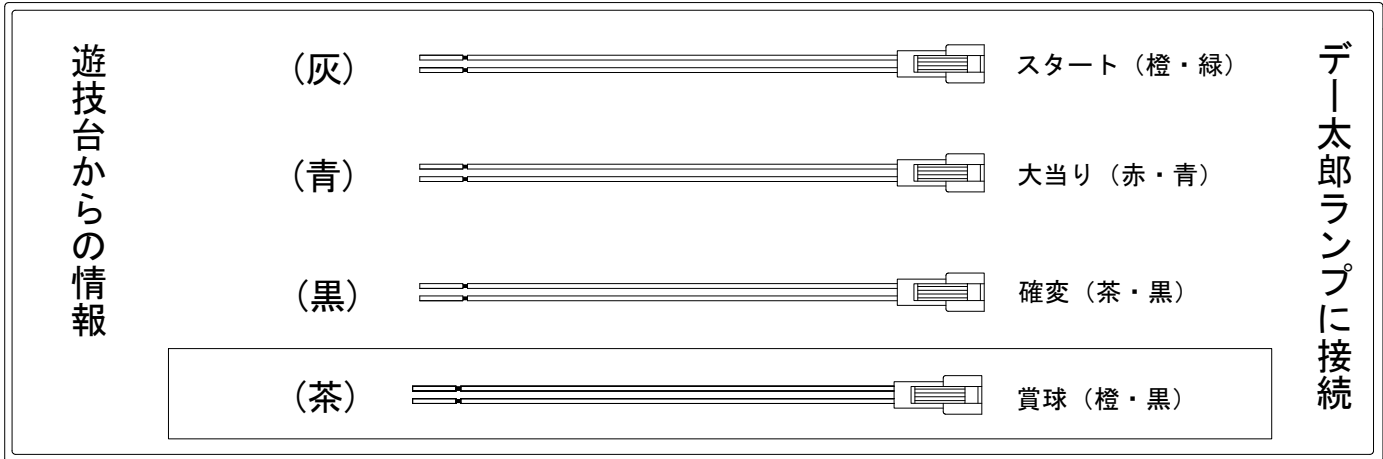

デー太郎（パチンコ） 取付配線資料 2017年02月13日 90-1

メーカー名	藤商事	
機種名	CR遠山の金さん 二人の遠山桜	FPU FPW
入力変換ハーネスセット	A	DYR-H171
賞球入力変換ハーネス	B	DYR-H182

ハーネス結線図

外部端子板

出力情報

外部出力端子 (色)	名称	出力内容	電サポ	大当	※1		
(白)	賞球	賞球払出し数を10個以上記憶している場合、記憶から10減算し出力					
(緑)	扉・枠開放	ガラス扉及び内枠開放中に出力					
情報端子1 (灰)	特別図柄確定回数	スタート回数を出力					→スタートに接続
情報端子2 (黄)	始動口	ヘソ・電チュー入賞数を出力					
情報端子3 (黒)	大当及び変動短縮	大当たり中及び電チューサポート中を出力	○	○			→確変に接続
情報端子4 (桃)	変動短縮	電チューサポート中を出力	○				
情報端子5 (青)	大当り	大当たり中を出力		○			→大当りに接続
情報端子6 (赤)	開放延長中の特定大当りを除く大当り	電チューサポート中の特定大当りを除く大当りを出力			○		
情報端子7 (橙)	特別図柄2始動口	特別図柄2始動口スイッチ通過で出力					
情報端子8 (水)	特別図柄1始動口	特別図柄1始動口スイッチ通過で出力					
情報端子9 (茶)	メイン賞球	メイン賞球予定数を出力					→賞球線に接続
情報端子10 (紫)	セキュリティ	不正エラーをホールコンへ出力					

※1 電チューサポート中の特定大当りを除く大当り