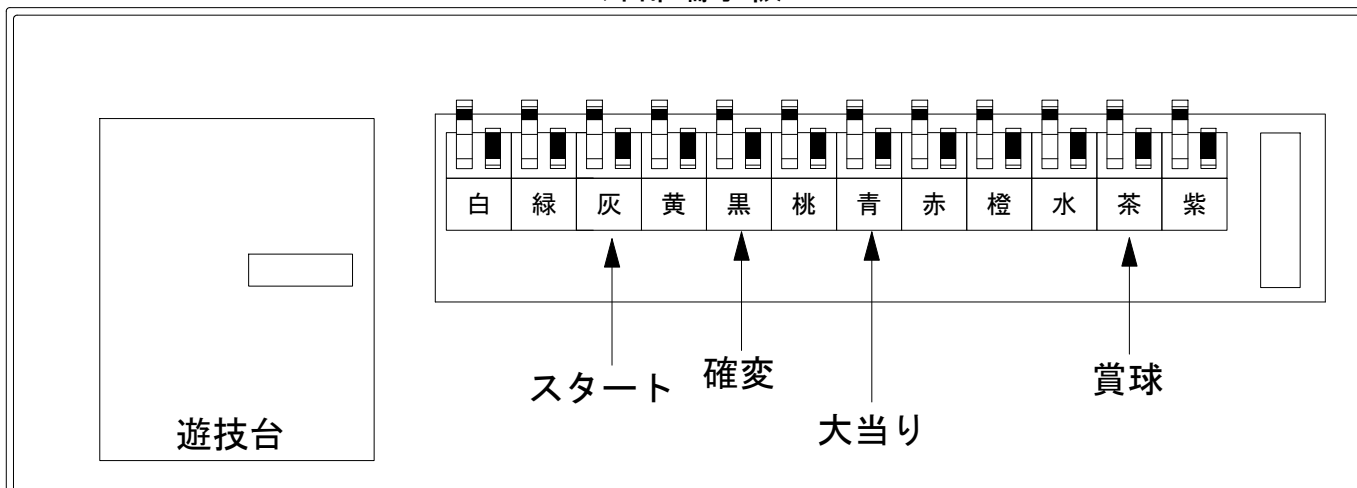

# デー太郎（パチンコ） 取付配線資料 2015年11月16日 87

メーカー名	藤商事	
機種名	CRエキサイト	FPSZ
入力変換ハーネスセット	A	DYR-H171
賞球入力変換ハーネス	B	DYR-H182

## ハーネス結線図

## 外部端子板

## 出力情報

外部出力端子	(色)	名称	出力内容	変動短縮	※1	※2	小当
	(白)	賞球	賞球払出し数を10個以上記憶している場合、記憶から10減算し出力				
	(緑)	扉・枠開放	ガラス扉及び内枠開放中に出力				
情報端子1	(灰)	特別図柄確定回数	スタート回数を出力				
情報端子2	(黄)	始動口	ヘソ・電チュー入賞数を出力				
情報端子3	(黒)	出玉無大当除く 大当及び変動短縮	出玉なし大当りを除く大当り中及び電チューサポート中を出力	○	○		
情報端子4	(桃)	出玉無大当除く 大当	出玉なし大当りを除く大当り中を出力		○		
情報端子5	(青)	大当り	大当り中を出力		○	○	
情報端子6	(赤)	大当及び変動短縮中 以外的小当	大当り中及び電チューサポート中以外的小当りを出力				○
情報端子7	(橙)	クルーン通過数	クルーンを遊技球が通過した回数				
情報端子8	(水)	特別図柄1始動口	特別図柄1左始動口及び特別図柄1右始動口を遊技球が通過した時出力				
情報端子9	(茶)	メイン賞球	メイン賞球予定数を出力				
情報端子10	(紫)	セキュリティ	不正エラーをホールコンへ出力				