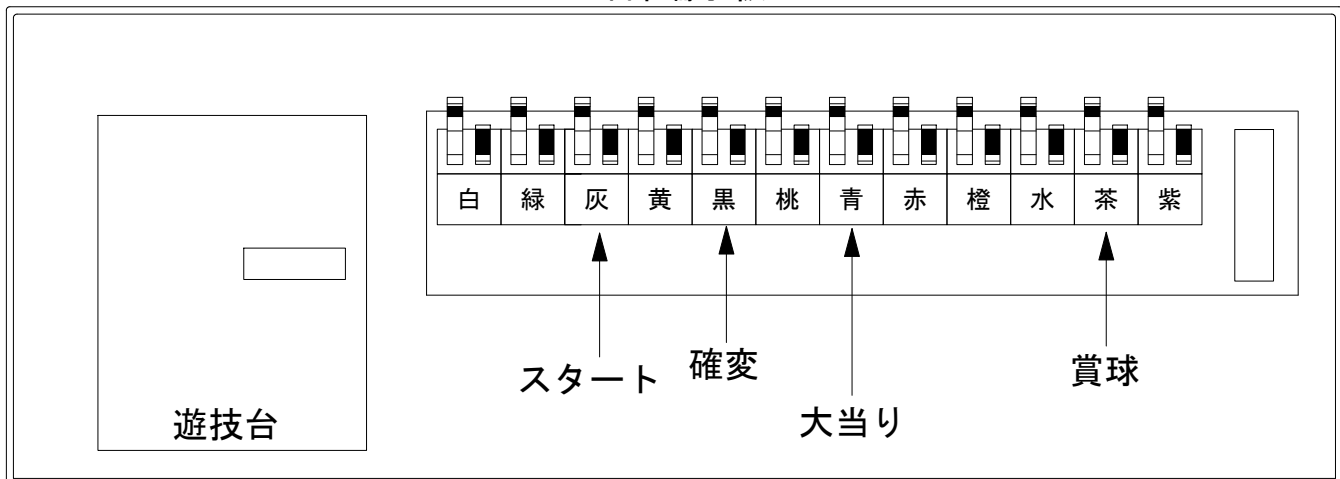

# デー太郎（パチンコ）取付配線資料 2016年05月25日 83-1

メーカー名	藤商事	
機種名	CRリング～呪い再び～	FPK FPIZ
入力変換ハーネスセット	A	DYR-H171
賞球入力変換ハーネス	B	DYR-H182

## ハーネス結線図

## 外部端子板

## 出力情報

外部出力端子	(色)	名称	出力内容	変動短縮	大当				
	(白)	賞球	賞球払出し数を10個以上記憶している場合、記憶から10減算し出力						
	(緑)	扉・枠開放	ガラス扉及び内枠開放中に出力						
情報端子1	(灰)	特別図柄確定回数	スタート回数を出力						→スタートに接続
情報端子2	(黄)	始動口	ヘソ・電チュー入賞数を出力						
情報端子3	(黒)	開放延長付大当り及び変動短縮	開放延長付大当り中及び電チューサポート中を出力	○	○				→確変に接続
情報端子4	(桃)	変動短縮	電チューサポート中を出力	○					
情報端子5	(青)	大当り	大当り中を出力		○				→大当りに接続
情報端子6	(赤)	特別図柄1変動回数	特別図柄1の変動回数を出力						
情報端子7	(橙)	特別図柄2始動口	特別図柄2始動口に遊技球が通過した時出力						
情報端子8	(水)	特別図柄1始動口	特別図柄1始動口に遊技球が通過した時出力						
情報端子9	(茶)	メイン賞球	メイン賞球予定数を出力						→賞球線に接続
情報端子10	(紫)	セキュリティ	不正エラーをホールコンへ出力						