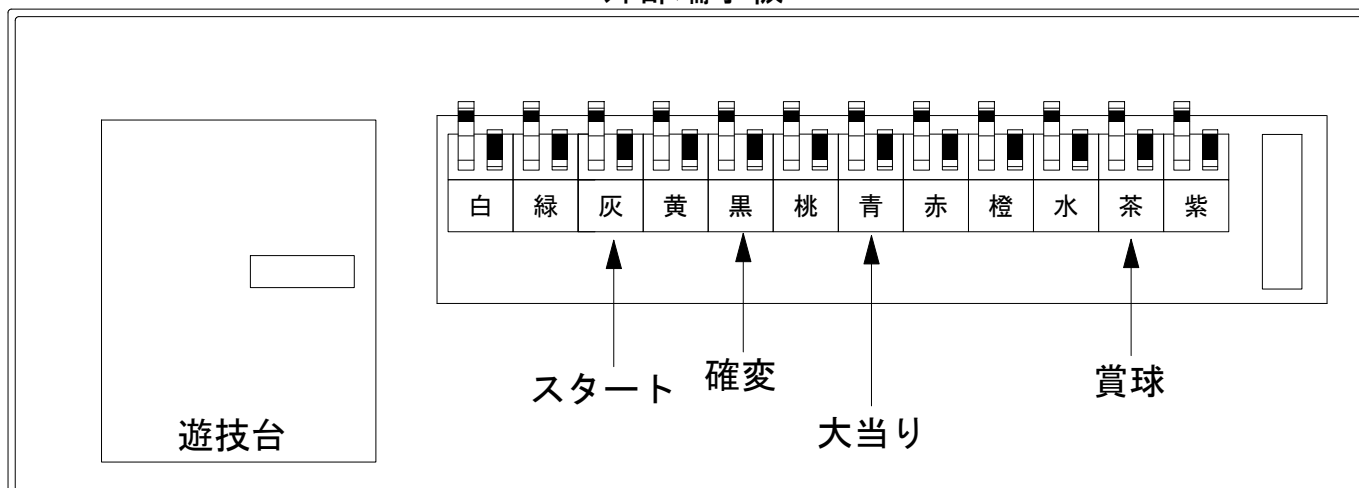

デー太郎（パチンコ） 取付配線資料 2016年08月22日 81-4

メーカー名	藤商事		
機種名	CR地獄少女 式	FPL FPSZ FPA FPY(ちょいパチ)	FPWX
入力変換ハーネスセット	A		DYR-H171
賞球入力変換ハーネス	B		DYR-H182

ハーネス結線図

外部端子板

出力情報

外部出力端子	(色)	名称	出力内容	変動短縮	大当				
	(白)	賞球	賞球払出し数を10個以上記憶している場合、記憶から10減算し出力						
	(緑)	扉・枠開放	ガラス扉及び内枠開放中に出力						
情報端子1	(灰)	特別図柄確定回数	スタート回数を出力						→スタートに接続
情報端子2	(黄)	始動口	ヘソ・電チュー入賞数を出力						
情報端子3	(黒)	開延付き大当り及び変動短縮	電チューサポート付大当り中及び電チューサポート中を出力	○	○				→確変に接続
情報端子4	(桃)	変動短縮	電チューサポート中を出力	○					
情報端子5	(青)	大当り	大当り中を出力		○				→大当りに接続
情報端子6	(赤)	確率変動及び開延中以外の変動数	確率変動中及び電チューサポート中以外のスタート回数を出力						
情報端子7	(橙)	特別図柄2始動口	電チュー(特別図柄2始動口)入賞数を出力						
情報端子8	(水)	右下入賞口	右下入賞口の入賞数を出力						
情報端子9	(茶)	メイン賞球	メイン賞球予定信号を出力						→賞球線に接続
情報端子10	(紫)	セキュリティ	不正エラーをホールコンへ出力						