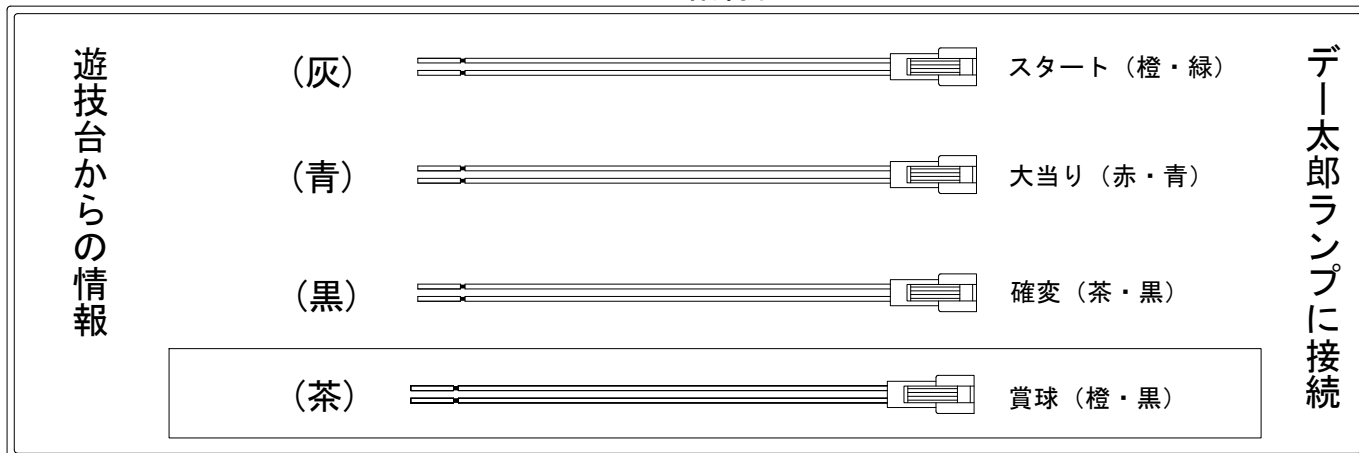

デー太郎（パチンコ） 取付配線資料 2016年08月22日 81-4

メーカー名	藤商事		
機種名	CR地獄少女 式	FPL FPSZ FPA FPY(ちょいパチ)	FPWX
入力変換ハーネスセット	A		DYR-H171
賞球入力変換ハーネス	B		DYR-H182

ハーネス結線図

外部端子板

出力情報

外部出力端子	(色)	名称	出力内容	変動短縮	大当				
	(白)	賞球	賞球払出し数を10個以上記憶している場合、記憶から10減算し出力						
	(緑)	扉・枠開放	ガラス扉及び内枠開放中に出力						
情報端子1	(灰)	特別図柄確定回数	スタート回数を出力						→スタートに接続
情報端子2	(黄)	始動口	ヘソ・電チュー入賞数を出力						
情報端子3	(黒)	開延付き大当り及び変動短縮	電チューサポート付大当り中及び電チューサポート中を出力	○	○				→確変に接続
情報端子4	(桃)	変動短縮	電チューサポート中を出力	○					
情報端子5	(青)	大当り	大当り中を出力		○				→大当りに接続
情報端子6	(赤)	確率変動及び開延中以外の変動数	確率変動中及び電チューサポート中以外のスタート回数を出力						
情報端子7	(橙)	特別図柄2始動口	電チュー(特別図柄2始動口)入賞数を出力						
情報端子8	(水)	右下入賞口	右下入賞口の入賞数を出力						
情報端子9	(茶)	メイン賞球	メイン賞球予定信号を出力						→賞球線に接続
情報端子10	(紫)	セキュリティ	不正エラーをホールコンへ出力						