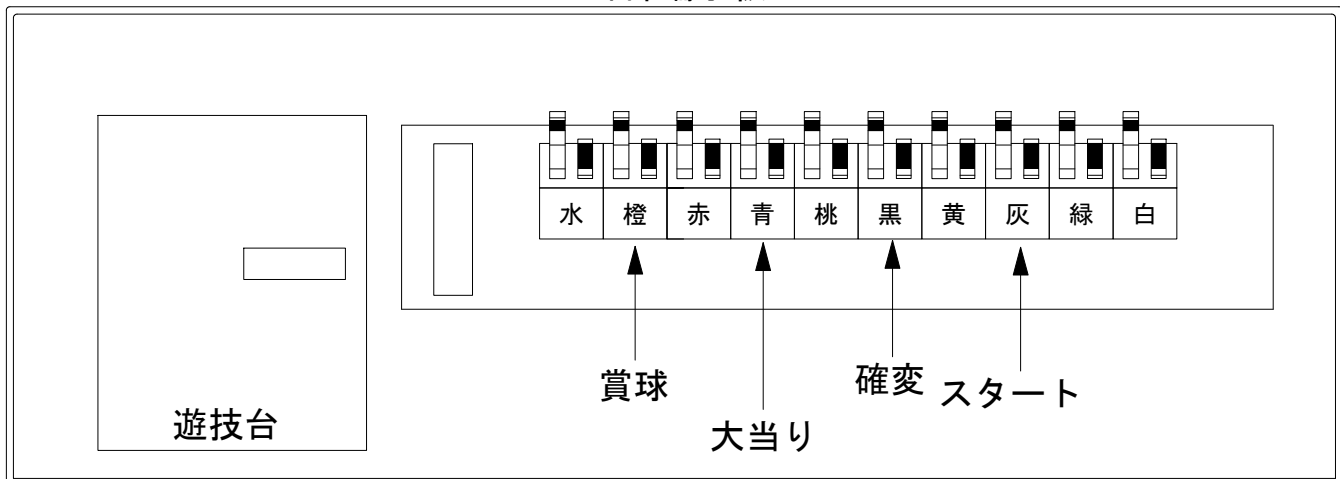

## ハーネス結線図

## 外部端子板

## 出力情報

外部出力端子 (色)	名称	出力内容	変動短縮	※1	※2	小当	
(白)	賞球	賞球払出し数を10個以上記憶している場合、記憶から10減算し出力					
(緑)	扉・枠開放	ガラス扉及び内枠開放中に出力					
情報端子1 (灰)	特別図柄確定回数	スタート回数を出力					→スタートに接続
情報端子2 (黄)	始動口	ヘソ・電チュー入賞数を出力					
情報端子3 (黒)	開延付き大当り及び変動短縮	電チューサポートの付く大当り及び電チューサポートを出力	○	○			→確変に接続
情報端子4 (桃)	開放延長付き大当り	電チューサポートの付く大当りを出力		○			
情報端子5 (青)	大当り	大当りを出力			○		→大当りに接続
情報端子6 (赤)	大当り及び開延中以外の小当り	大当り及び電チューサポート以外的小当りを出力				○	
情報端子7 (橙)	メイン賞球	入賞口の入賞タイミングで払出を加算。10個単位で出力					→賞球線に接続
情報端子8 (水)	セキュリティ	不正エラーをホールコンへ出力					