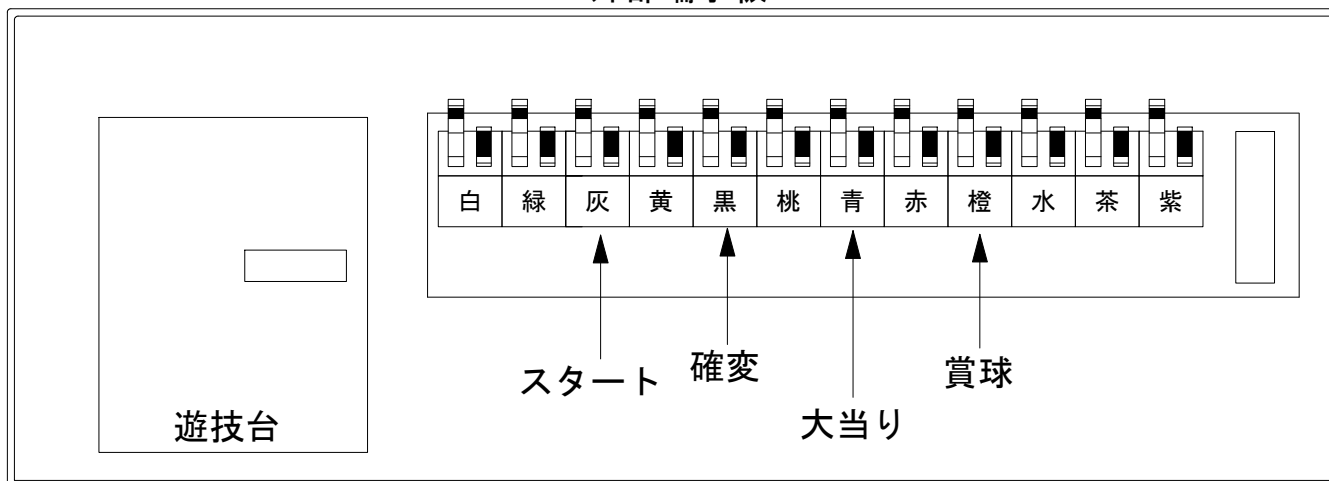

デー太郎（パチンコ） 取付配線資料 2014年12月02日 77

メーカー名	藤商事	
機種名	CR地獄先生ぬ〜べ〜	FPL FPW
入力変換ハーネスセット	A	DYR-H171
賞球入力変換ハーネス	B	DYR-H182

ハーネス結線図

外部端子板

出力情報

外部出力端子 (色)	名称	出力内容	変動短縮	※1	※2	小当	
(白)	賞球	賞球払出し数を10個以上記憶している場合、記憶から10減算し出力					
(緑)	扉・枠開放	ガラス扉及び内枠開放中に出力					
情報端子1 (灰)	特別図柄確定回数	特別図柄1及び特別図柄2の変動停止から100ms間出力					→スタートに接続
情報端子2 (黄)	始動口	始動ロスイッチが遊技球の通過を検出した時から100ms間出力					
情報端子3 (黒)	開延付き大当り及び変動短縮	変動時間短縮機能作動中及び変動時間短縮機能の作動する大当り中に出力	○	○			→確変に接続
情報端子4 (桃)	開放延長付き大当り	変動時間短縮機能の作動する大当り中に出力		○			
情報端子5 (青)	大当り	役物連続作動装置作動中に出力		○	○		→大当りに接続
情報端子6 (赤)	大当り及び開延中以外の小当り	変動時間短縮機能作動中以外の小当り中及び役物連続作動装置作動中に出力		○	○	○	
情報端子7 (橙)	メイン賞球	メイン賞球予定信号を出力					→賞球線に接続
情報端子8 (水)	セキュリティ	不正エラーをホールコンへ出力					
情報端子9 (茶)							
情報端子10 (紫)							

※1→開延付き大当り ※2→開延なし大当り