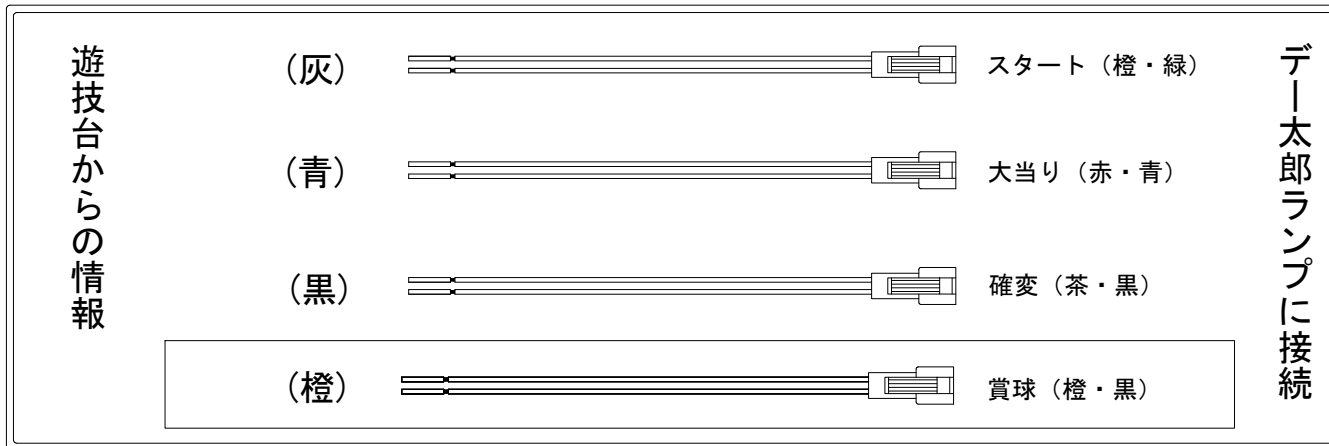

デー太郎（パチンコ） 取付配線資料 2014年12月02日 77

メーカー名	藤商事	
機種名	CR地獄先生ぬ〜べ〜	FPL FPW
入力変換ハーネスセット	A	DYR-H171
賞球入力変換ハーネス	B	DYR-H182

ハーネス結線図

外部端子板

出力情報

外部出力端子 (色)	名称	出力内容	変動短縮	※1	※2	小当	
(白)	賞球	賞球払出し数を10個以上記憶している場合、記憶から10減算し出力					
(緑)	扉・枠開放	ガラス扉及び内枠開放中に出力					
情報端子1 (灰)	特別図柄確定回数	特別図柄1及び特別図柄2の変動停止から100ms間出力					→スタートに接続
情報端子2 (黄)	始動口	始動ロスイッチが遊技球の通過を検出した時から100ms間出力					
情報端子3 (黒)	開延付き大当り及び変動短縮	変動時間短縮機能作動中及び変動時間短縮機能の作動する大当り中に出力	○	○			→確変に接続
情報端子4 (桃)	開放延長付き大当り	変動時間短縮機能の作動する大当り中に出力		○			
情報端子5 (青)	大当り	役物連続作動装置作動中に出力		○	○		→大当りに接続
情報端子6 (赤)	大当り及び開延中以外の小当り	変動時間短縮機能作動中以外の小当り中及び役物連続作動装置作動中に出力		○	○	○	
情報端子7 (橙)	メイン賞球	メイン賞球予定信号を出力					→賞球線に接続
情報端子8 (水)	セキュリティ	不正エラーをホールコンへ出力					
情報端子9 (茶)							
情報端子10 (紫)							

※1→開延付き大当り ※2→開延なし大当り