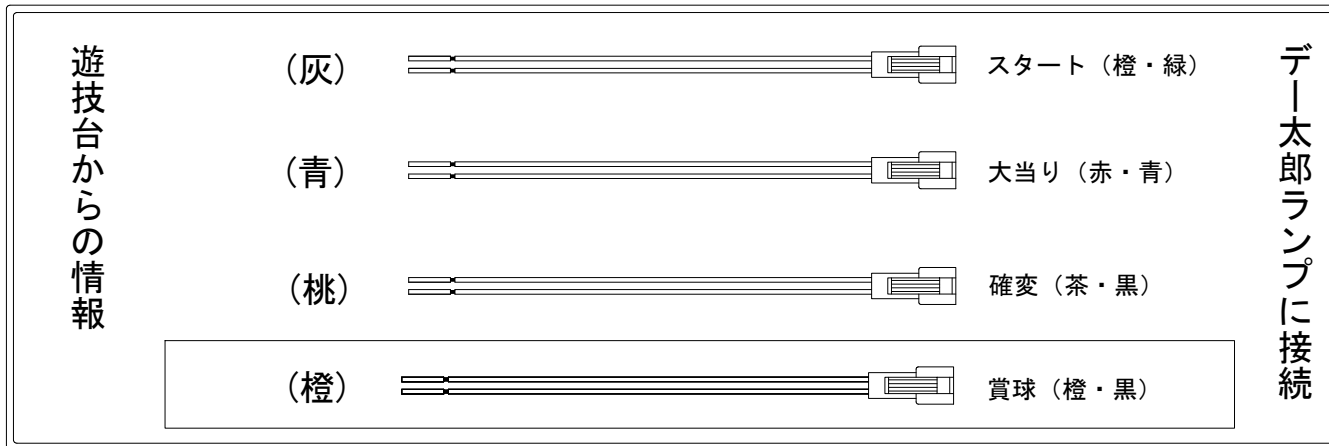

デー太郎（パチンコ） 取付配線資料 2014年11月18日 73-1

メーカー名	藤商事	
機種名	CRヴァン・ヘルシングII	FPV FPE
入力変換ハーネスセット	A	DYR-H171
賞球入力変換ハーネス	B	DYR-H182

ハーネス結線図

外部端子板

出力情報

外部出力端子 (色)	名称	出力内容	変動短縮	大当り			
(白)	賞球	賞球払出し数を10個以上記憶している場合、記憶から10減算し出力					
(緑)	扉・枠開放	ガラス扉及び内枠開放中に出力					
情報端子1 (灰)	特別図柄確定回数	スタート回数を出力					→スタートに接続
情報端子2 (黄)	始動口	ヘソ・電チュー入賞数を出力					
情報端子3 (黒)	変動短縮	電チューサポート状態中の情報を出力	○				
情報端子4 (桃)	開延長付もしくは出玉あり大当り及び変動短縮	開延長付もしくは出玉あり大当り中及び電チューサポート状態中の情報を出力	○	○			→確変に接続
情報端子5 (青)	大当り	大当り中の情報を出力		○			→大当りに接続
情報端子6 (赤)	開延長付もしくは出玉あり大当り	開延長付もしくは出玉あり大当り中の情報を出力					
情報端子7 (橙)	メイン賞球	入賞口への入賞のタイミングで払い出し数を加算10個単位で賞球を出力					→賞球線に接続
情報端子8 (水)	セキュリティ	不正エラーをホールコンへ出力					