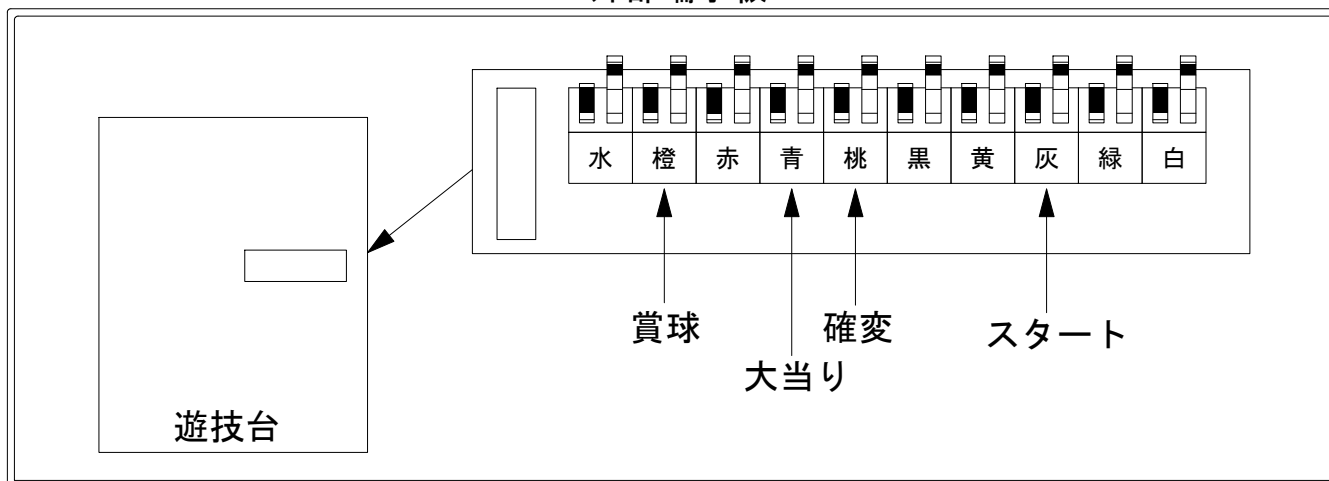

デー太郎（パチンコ） 取付配線資料 2014年11月18日 73-1

メーカー名	藤商事	
機種名	CRヴァン・ヘルシングII	FPV FPE
入力変換ハーネスセット	A	DYR-H171
賞球入力変換ハーネス	B	DYR-H182

ハーネス結線図

外部端子板

出力情報

外部出力端子 (色)	名称	出力内容	変動短縮	大当り			
(白)	賞球	賞球払出し数を10個以上記憶している場合、記憶から10減算し出力					
(緑)	扉・枠開放	ガラス扉及び内枠開放中に出力					
情報端子1 (灰)	特別図柄確定回数	スタート回数を出力					→スタートに接続
情報端子2 (黄)	始動口	ヘソ・電チュー入賞数を出力					
情報端子3 (黒)	変動短縮	電チューサポート状態中の情報を出力	○				
情報端子4 (桃)	開延長付もしくは出玉あり大当り及び変動短縮	開延長付もしくは出玉あり大当り中及び電チューサポート状態中の情報を出力	○	○			→確変に接続
情報端子5 (青)	大当り	大当り中の情報を出力		○			→大当りに接続
情報端子6 (赤)	開延長付もしくは出玉あり大当り	開延長付もしくは出玉あり大当り中の情報を出力					
情報端子7 (橙)	メイン賞球	入賞口への入賞のタイミングで払い出し数を加算10個単位で賞球を出力					→賞球線に接続
情報端子8 (水)	セキュリティ	不正エラーをホールコンへ出力					