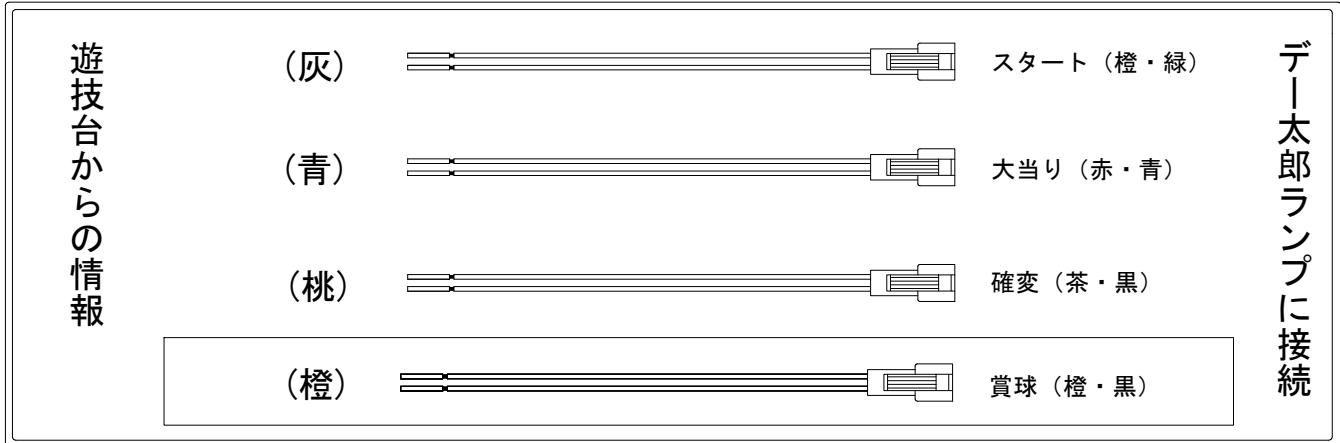

デー太郎（パチンコ） 取付配線資料 2014年08月21日 72-1

メーカー名	藤商事	
機種名	CR緋弾のエリア	FPL FPS FPW
入力変換ハーネスセット	A	DYR-H171
賞球入力変換ハーネス	B	DYR-H182

ハーネス結線図

外部端子板

出力情報

外部出力端子 (色)	名称	出力内容	変動短縮	大当			
(白)	賞球	賞球払出し数を10個以上記憶している場合記憶から10減算し出力					
(緑)	扉・枠開放	ガラス扉及び内枠開放中に出力					
情報端子1 (灰)	特別図柄確定回数	スタート回数を出力					→スタートに接続
情報端子2 (黄)	始動口	ヘソ・電チュー入賞数を出力					
情報端子3 (黒)	変動短縮	電チューサポート状態中の情報を出力	○				
情報端子4 (桃)	大当り及び変動短縮	大当り中及び電チューサポート状態中の情報を出力	○	○			→確変に接続
情報端子5 (青)	大当り	大当り中の情報を出力		○			→大当りに接続
情報端子6 (赤)	特別図柄1確定回数	特別図柄1のスタート回数を出力					
情報端子7 (橙)	メイン賞球	入賞口への入賞のタイミングで払い出し数を加算10個単位で賞球を出力					→賞球線に接続
情報端子8 (水)	セキュリティ	不正エラーをホールコンへ出力					