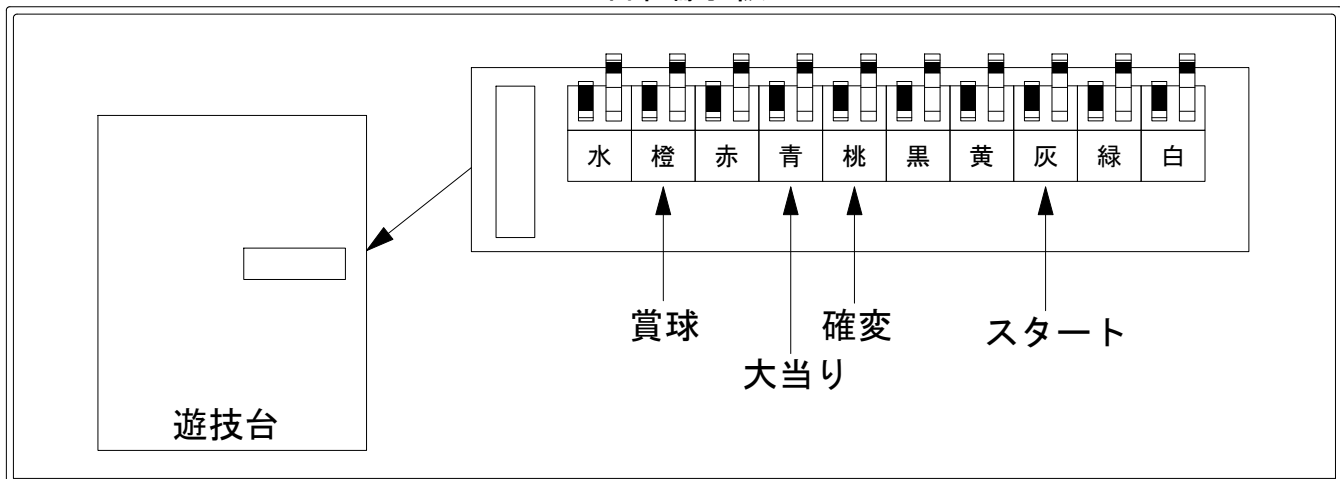

デー太郎（パチンコ） 取付配線資料 2014年08月21日 72-1

メーカー名	藤商事	
機種名	CR緋弾のエリア	FPL FPS FPW
入力変換ハーネスセット	A	DYR-H171
賞球入力変換ハーネス	B	DYR-H182

ハーネス結線図

外部端子板

出力情報

外部出力端子 (色)	名称	出力内容	変動短縮	大当			
(白)	賞球	賞球払出し数を10個以上記憶している場合記憶から10減算し出力					
(緑)	扉・枠開放	ガラス扉及び内枠開放中に出力					
情報端子1 (灰)	特別図柄確定回数	スタート回数を出力					→スタートに接続
情報端子2 (黄)	始動口	ヘソ・電チュー入賞数を出力					
情報端子3 (黒)	変動短縮	電チューサポート状態中の情報を出力	○				
情報端子4 (桃)	大当り及び変動短縮	大当り中及び電チューサポート状態中の情報を出力	○	○			→確変に接続
情報端子5 (青)	大当り	大当り中の情報を出力		○			→大当りに接続
情報端子6 (赤)	特別図柄1確定回数	特別図柄1のスタート回数を出力					
情報端子7 (橙)	メイン賞球	入賞口への入賞のタイミングで払い出し数を加算10個単位で賞球を出力					→賞球線に接続
情報端子8 (水)	セキュリティ	不正エラーをホールコンへ出力					