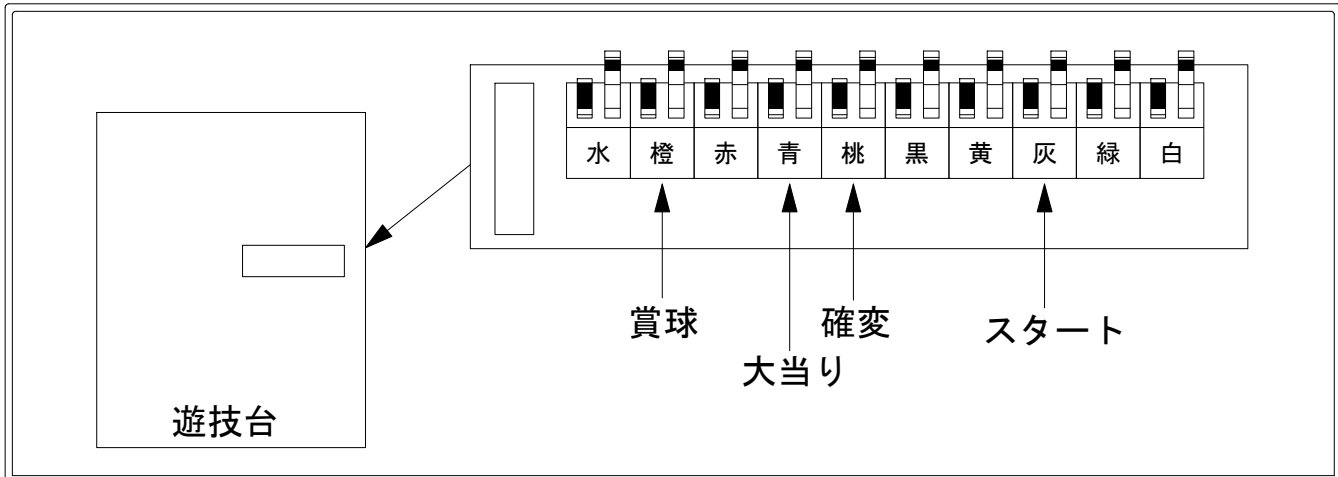

# デー太郎（パチンコ） 取付配線資料 2014年05月07日 71-1

メーカー名	藤商事	
機種名	CRゲゲゲの鬼太郎～墓場からの招待状～ FPLZ FPS FPA	
入力変換ハーネスセット	A	DYR-H171
賞球入力変換ハーネス	B	DYR-H182

## ハーネス結線図

## 外部端子板

## 出力情報

外部出力端子	(色)	名称	出力内容	変動短縮	※1				
	(白)	賞球	賞球払出し数を10個以上記憶している場合記憶から10減算し出力						
	(緑)	扉・枠開放	ガラス扉及び内枠開放中に出力						
情報端子1	(灰)	特別図柄確定回数	スタート回数を出力						→スタートに接続
情報端子2	(黄)	始動口	ハソ・電チュー入賞数を出力						
情報端子3	(黒)	変動短縮	電チューサポート状態中の情報を出力	○					
情報端子4	(桃)	大当り及び変動短縮	大当り中及び電チューサポート状態中の情報を出力	○	○				→確変に接続
情報端子5	(青)	大当り	大当り中の情報を出力		○				→大当りに接続
情報端子6	(赤)	特別図柄 <sup>1</sup> 確定回数	ハソのスタート回数を出力						
情報端子7	(橙)	メイン賞球	入賞口への入賞のタイミングで払い出し数を加算 賞球払出数を10個以上記憶している場合記憶から10減算し出力						→賞球線に接続
情報端子8	(水)	セキュリティ	RWMクリア、不正入賞、磁気センサ、電波センサ、入賞口スイッチエラーを出力						