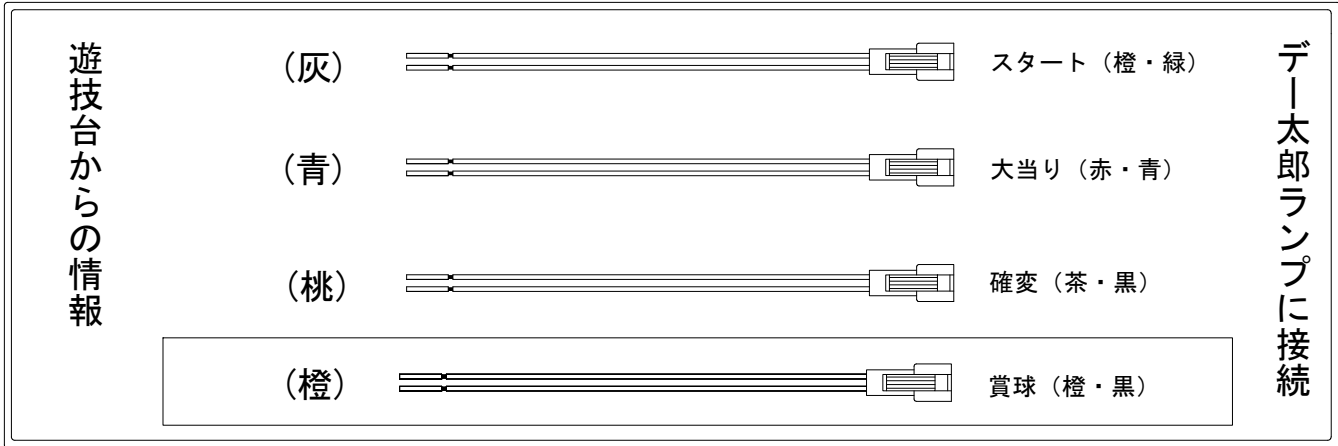

# デー太郎（パチンコ） 取付配線資料 2014年05月07日 71-1

メーカー名	藤商事	
機種名	CRゲゲゲの鬼太郎～墓場からの招待状～ FPLZ FPS FPA	
入力変換ハーネスセット	A	DYR-H171
賞球入力変換ハーネス	B	DYR-H182

## ハーネス結線図