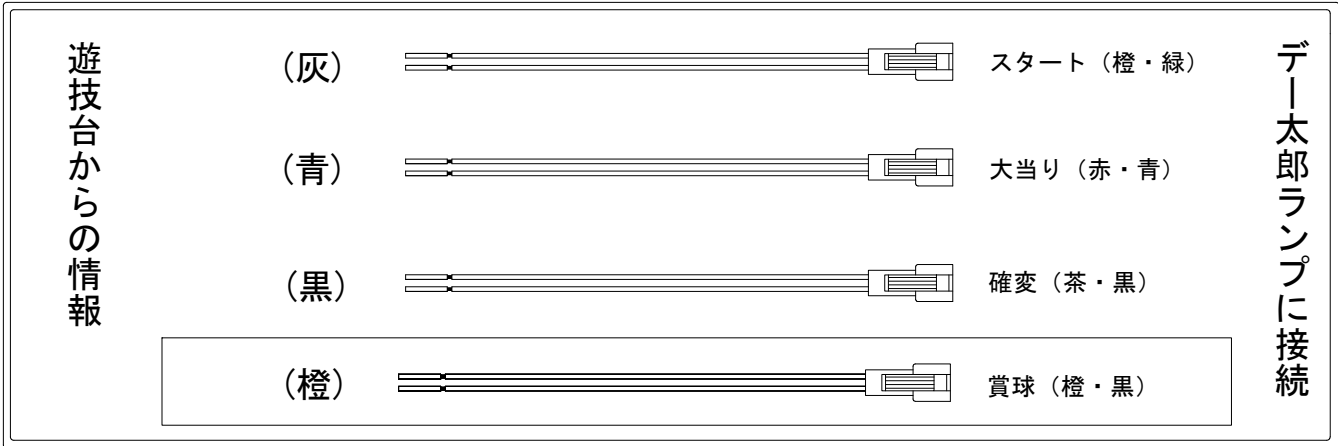

デー太郎（パチンコ） 取付配線資料 2014年05月07日 68-1

メーカー名	藤商事	
機種名	CR KING of KEIBA	FPF FPMZ FPW
入力変換ハーネスセット	A	DYR-H171
賞球入力変換ハーネス	B	DYR-H182

ハーネス結線図

外部端子板

出力情報

外部出力端子	(色)	名称	出力内容	変動短縮	※1	※2	小当
	(白)	賞球	賞球払出し数を10個以上記憶している場合記憶から10減算し出力				
	(緑)	扉・枠開放	ガラス扉及び内枠開放中に出力				
情報端子1	(灰)	特別図柄確定回数	スタート回数を出力 特別図柄1及び特別図柄2の確定時に出力				
情報端子2	(黄)	始動口	ヘソ・電チュー入賞数を出力 始動口入賞毎に出力				
情報端子3	(黒)	開放延長付き大当り及び変動短縮	電チューサポートの付く大当り及び電チューサポート状態中の情報を出力	○	○		
情報端子4	(桃)	開放延長付き大当り	電チューサポートの付く大当り中の情報を出力		○		
情報端子5	(青)	大当り	大当り中の情報を出力		○	○	
情報端子6	(赤)	大当り及び開放延長中以外の小当り	大当り及び電チューサポート状態中以外の小当り情報を出力				○
情報端子7	(橙)	メイン賞球	入賞口への入賞のタイミング払い出し数を加算。賞球の払い出し数を10個以上記憶している場合、記憶から10減算し出力				
情報端子8	(水)	セキュリティ	RWMクリア、不正入賞、磁気センサ、電波センサ、入賞口スイッチエラーを出力				

→スタートに接続

→確変に接続

→大当りに接続

→賞球線に接続

※1→大当り終了後電チューサポあり大当り ※2→大当り終了後電チューサポなし大当り