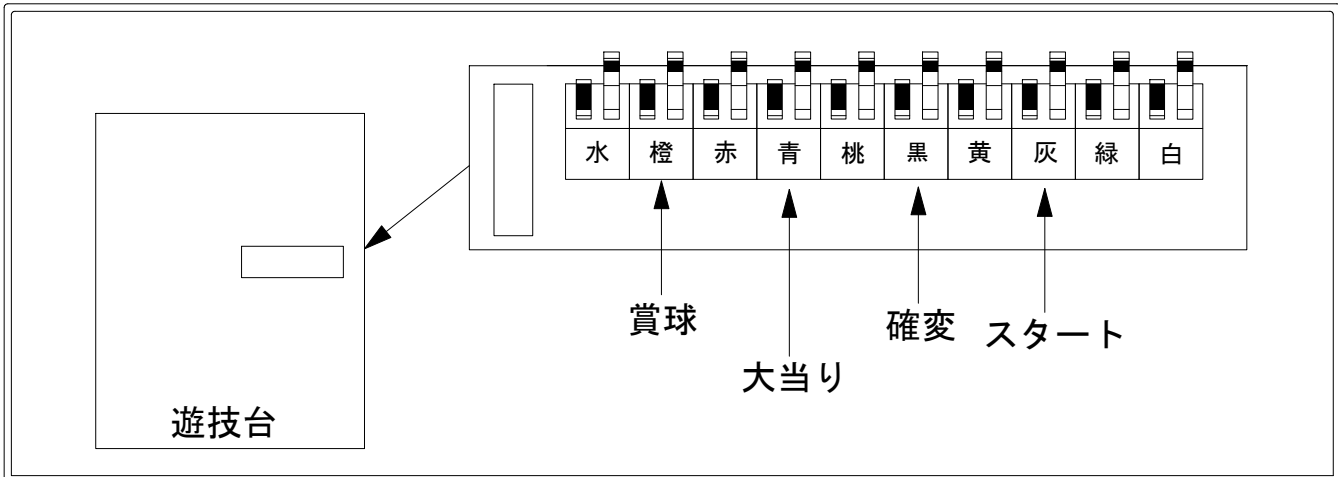

デー太郎（パチンコ） 取付配線資料 2014年05月07日 68-1

メーカー名	藤商事	
機種名	CR KING of KEIBA	FPF FPMZ FPW
入力変換ハーネスセット	A	DYR-H171
賞球入力変換ハーネス	B	DYR-H182

ハーネス結線図

外部端子板

出力情報

外部出力端子	(色)	名称	出力内容	変動短縮	※1	※2	小当
	(白)	賞球	賞球払出し数を10個以上記憶している場合記憶から10減算し出力				
	(緑)	扉・枠開放	ガラス扉及び内枠開放中に出力				
情報端子1	(灰)	特別図柄確定回数	スタート回数を出力 特別図柄1及び特別図柄2の確定時に出力				
情報端子2	(黄)	始動口	ヘソ・電チュー入賞数を出力 始動口入賞毎に出力				
情報端子3	(黒)	開放延長付き大当り及び変動短縮	電チューサポートの付く大当り及び電チューサポート状態中の情報を出力	○	○		
情報端子4	(桃)	開放延長付き大当り	電チューサポートの付く大当り中の情報を出力		○		
情報端子5	(青)	大当り	大当り中の情報を出力		○	○	
情報端子6	(赤)	大当り及び開放延長中以外の小当り	大当り及び電チューサポート状態中以外の小当り情報を出力				○
情報端子7	(橙)	メイン賞球	入賞口への入賞のタイミング払い出し数を加算。賞球の払い出し数を10個以上記憶している場合、記憶から10減算し出力				
情報端子8	(水)	セキュリティ	RWMクリア、不正入賞、磁気センサ、電波センサ、入賞口スイッチエラーを出力				

→スタートに接続

→確変に接続

→大当りに接続

→賞球線に接続

※1→大当り終了後電チューサポあり大当り ※2→大当り終了後電チューサポなし大当り