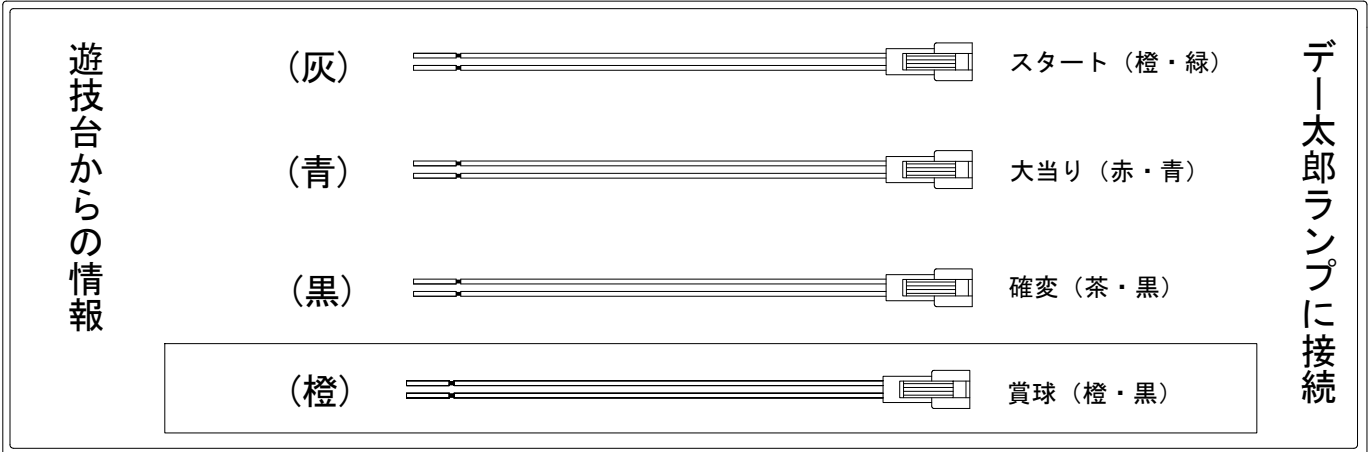

デー太郎（パチンコ） 取付配線資料 2014年1月14日 66-1

メーカー名	藤商事	
機種名	CRゲゲゲの鬼太郎～地獄からの使者～	FPF FPW
入力変換ハーネスセット	A	DYR-H171
賞球入力変換ハーネス	B	DYR-H182

ハーネス結線図

外部端子板

出力情報

外部出力端子 (色)	名称	出力内容	変動短縮	※1	※2	小当	
(白)	賞球	賞球払出し数を10個以上記憶している場合記憶から10減算し出力					
(緑)	扉・枠開放	ガラス扉及び内枠開放中に出力					
情報端子1 (灰)	特別図柄確定回数	特別図柄1及び特別図柄2の確定時に出力					→スタートに接続
情報端子2 (黄)	始動口	ヘソ・電チュー入賞数を出力					
情報端子3 (黒)	開放延長付き大当り及び変動短縮	電チューサポートの付く大当り及び電チューサポート状態中の情報を出力	○	○			→確変に接続
情報端子4 (桃)	開放延長付き大当り	電チューサポートの付く大当り中の情報を出力		○			
情報端子5 (青)	大当り	大当り中に出力		○	○		→大当りに接続
情報端子6 (赤)	大当り及び開放延長中以外の小当り	大当り及び電チューサポート状態中以外の小当り情報を出力				○	
情報端子7 (橙)	メイン賞球	入賞口への入賞のタイミング払い出し数を加算。賞球の払い出し数を10個以上記憶している場合、記憶から10減算し出力					→賞球線に接続
情報端子8 (水)	セキュリティ	RAMクリア、不正入賞、磁気センサ、電波センサ、入賞口スイッチエラーを出力					

※1→大当り終了後電チューサポあり大当り ※2→大当り終了後電チューサポなし大当り