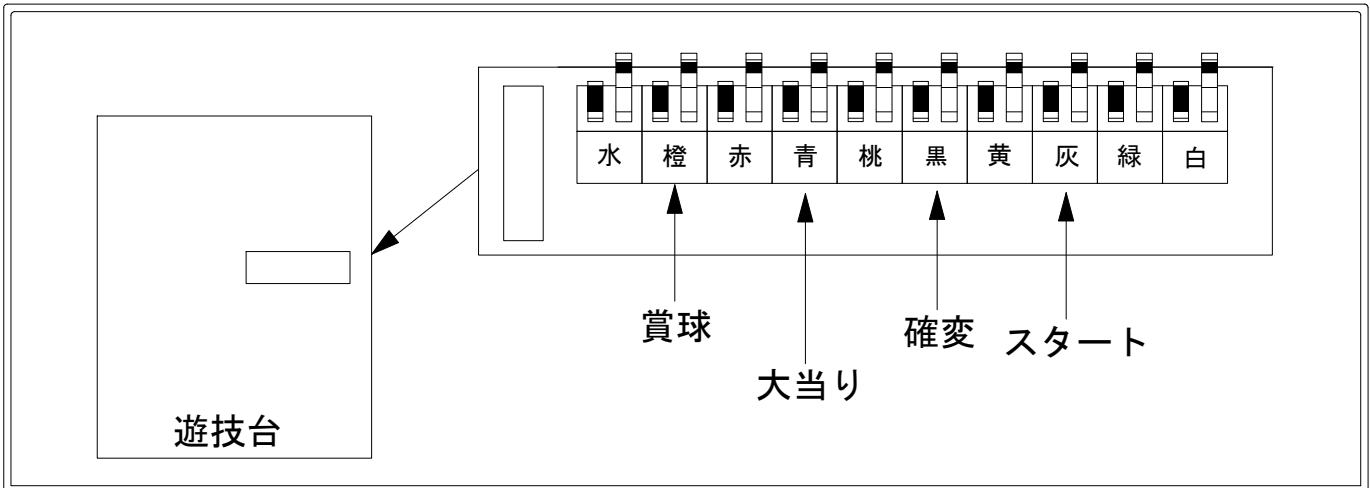

デー太郎（パチンコ） 取付配線資料 2014年1月14日 66-1

メーカー名	藤商事	
機種名	CRゲゲゲの鬼太郎～地獄からの使者～	FPF FPW
入力変換ハーネスセット	A	DYR-H171
賞球入力変換ハーネス	B	DYR-H182

ハーネス結線図

外部端子板

出力情報

外部出力端子 (色)	名称	出力内容	変動短縮	※1	※2	小当	
(白)	賞球	賞球払出し数を10個以上記憶している場合記憶から10減算し出力					
(緑)	扉・枠開放	ガラス扉及び内枠開放中に出力					
情報端子1 (灰)	特別図柄確定回数	特別図柄1及び特別図柄2の確定時に出力					→スタートに接続
情報端子2 (黄)	始動口	ヘソ・電チュー入賞数を出力					
情報端子3 (黒)	開放延長付き大当り及び変動短縮	電チューサポートの付く大当り及び電チューサポート状態中の情報を出力	○	○			→確変に接続
情報端子4 (桃)	開放延長付き大当り	電チューサポートの付く大当り中の情報を出力		○			
情報端子5 (青)	大当り	大当り中に出力		○	○		→大当りに接続
情報端子6 (赤)	大当り及び開放延長中以外の小当り	大当り及び電チューサポート状態中以外の小当り情報を出力				○	
情報端子7 (橙)	メイン賞球	入賞口への入賞のタイミング払い出し数を加算。賞球の払い出し数を10個以上記憶している場合、記憶から10減算し出力					→賞球線に接続
情報端子8 (水)	セキュリティ	RAMクリア、不正入賞、磁気センサ、電波センサ、入賞口スイッチエラーを出力					

※1→大当り終了後電チューサポあり大当り ※2→大当り終了後電チューサポなし大当り