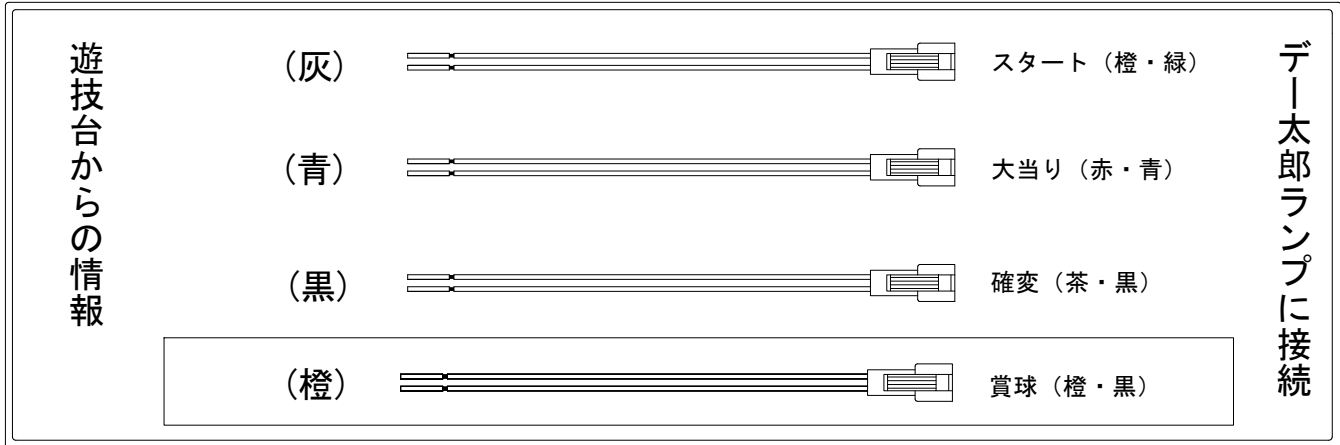

デー太郎（パチンコ） 取付配線資料 2013年3月21日 65-1

メーカー名	藤商事		
機種名	CR不思議のダンジョン	風来のシレン	すずね姫とまどろみの塔 FPT
入力変換ハーネスセット	A		DYR-H171
賞球入力変換ハーネス	B		DYR-H182

ハーネス結線図

外部端子板

出力情報

外部出力端子 (色)	名称	出力内容	変動短縮	※1	※2		
(白)	賞球	賞球出力					
(緑)	扉・枠開放	ガラス扉及び内枠開放中に出力					
情報端子1 (灰)	特別図柄確定回数	特別図柄1及び特別図柄2の確定時に出力					→スタートに接続
情報端子2 (黄)	始動口	ヘソ・電チュー入賞数を出力					
情報端子3 (黒)	変動短縮	電チューサポート状態中の情報を出力	○				→確変に接続
情報端子4 (桃)	開放延長付き大当り	電チューサポートの付く大当り中の情報を出力		○			
情報端子5 (青)	大当り	大当り中に出力		○	○		→大当りに接続
情報端子6 (赤)	特別図柄1確定回数	特別図柄1の確定時に出力					
情報端子7 (橙)	メイン賞球	入賞口への入賞のタイミング払い出し数を加算。賞球の払い出し数を10個以上記憶している場合、記憶から10減算し出力					→賞球線に接続
情報端子8 (水)	セキュリティ	RAMクリア、不正入賞、磁気センサ、電波センサ、入賞口スイッチエラーを出力					

※1→大当り終了後電チューサポートあり大当り ※2→大当り終了後電チューサポートなし大当り