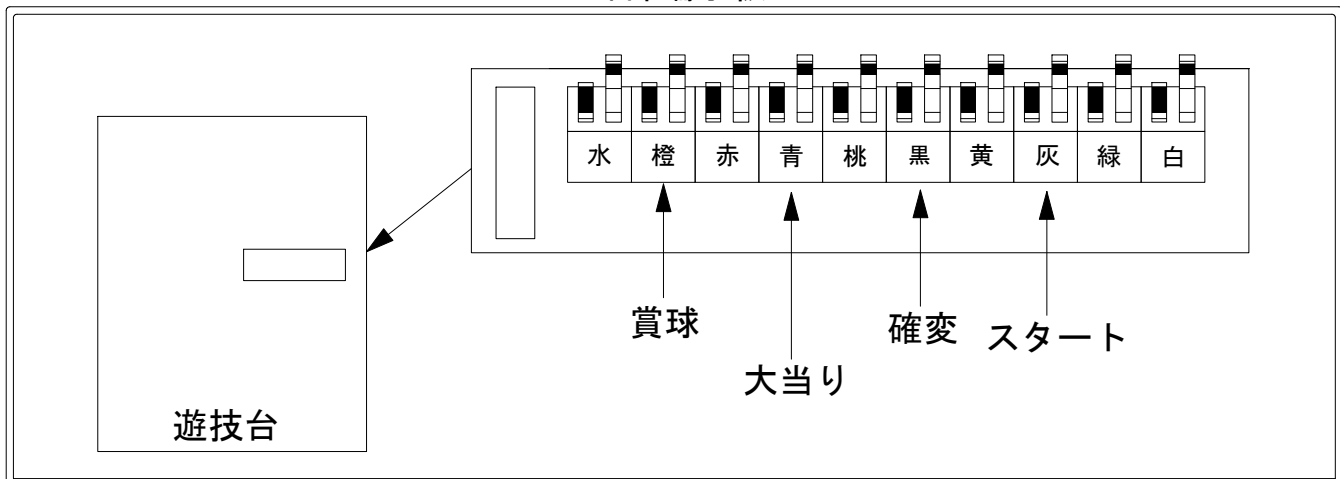

デー太郎（パチンコ） 取付配線資料 2013年3月21日 65-1

メーカー名	藤商事		
機種名	CR不思議のダンジョン	風来のシレン	すずね姫とまどろみの塔 FPT
入力変換ハーネスセット	A		DYR-H171
賞球入力変換ハーネス	B		DYR-H182

ハーネス結線図

外部端子板

出力情報

外部出力端子 (色)	名称	出力内容	変動短縮	※1	※2		
(白)	賞球	賞球出力					
(緑)	扉・枠開放	ガラス扉及び内枠開放中に出力					
情報端子1 (灰)	特別図柄確定回数	特別図柄1及び特別図柄2の確定時に出力					→スタートに接続
情報端子2 (黄)	始動口	ヘソ・電チュー入賞数を出力					
情報端子3 (黒)	変動短縮	電チューサポート状態中の情報を出力	○				→確変に接続
情報端子4 (桃)	開放延長付き大当り	電チューサポートの付く大当り中の情報を出力		○			
情報端子5 (青)	大当り	大当り中に出力		○	○		→大当りに接続
情報端子6 (赤)	特別図柄1確定回数	特別図柄1の確定時に出力					
情報端子7 (橙)	メイン賞球	入賞口への入賞のタイミング払い出し数を加算。賞球の払い出し数を10個以上記憶している場合、記憶から10減算し出力					→賞球線に接続
情報端子8 (水)	セキュリティ	RAMクリア、不正入賞、磁気センサ、電波センサ、入賞口スイッチエラーを出力					

※1→大当り終了後電チューサポートあり大当り ※2→大当り終了後電チューサポートなし大当り