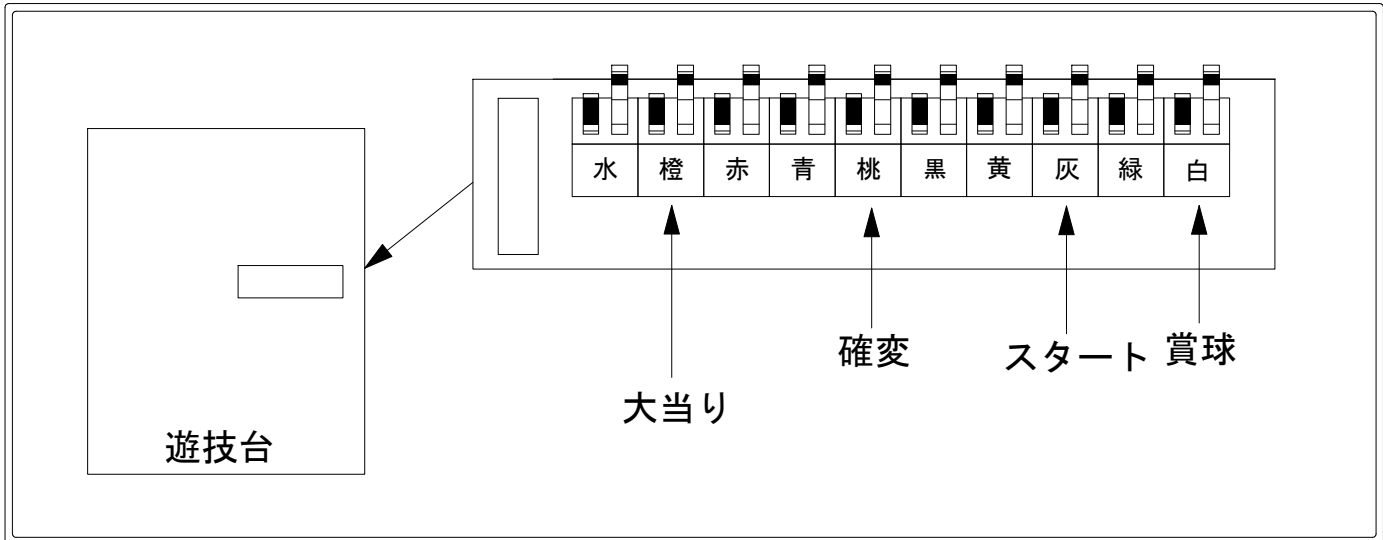

デー太郎（パチンコ）取付配線資料 2010年9月15日 50

メーカー名	藤商事	
機種名	CRヴァン・ヘルシング～ハンティングラッシュ～ FPVZ	
入力変換ハーネスセット	A	DYR-H171
賞球入力変換ハーネス	B	DYR-H182

ハーネス結線図

外部端子板

出力情報

外部出力端子 (色)	名称	出力内容	変動短縮	出玉有		出玉無		
				14R	2R		2R	
(白)	賞球	賞球出力						→賞球線に接続
(緑)	扉・枠開放	ガラス扉及び内枠開放中に出力						
情報端子1 (灰)	特別図柄確定回数	特別図柄1及び特別図柄2の確定時に出力						→スタートに接続
情報端子2 (黄)	始動口	始動口入賞毎に出力						
情報端子3 (黒)	変動短縮	変動短縮機能作動中に出力	○					
情報端子4 (桃)	大当り及び変動短縮	大当り中及び時短中に出力	○	○	○		○	→確変に接続
情報端子5 (青)	大当り	大当り中に出力		○	○		○	
情報端子6 (赤)	特別図柄確定回数1	特別図柄1の確定時に出力						
情報端子7 (橙)	開延無2R大当り(特殊)を除く大当り	開放延長無し2R大当り(出玉無し)を除く大当り中に出力		○	○			→大当りに接続
情報端子8 (水)	セキュリティ	不正出力						

※開放延長無し2R大当り(出玉無し)を大当り回数に含む場合は情報端子5(青)に接続して下さい。