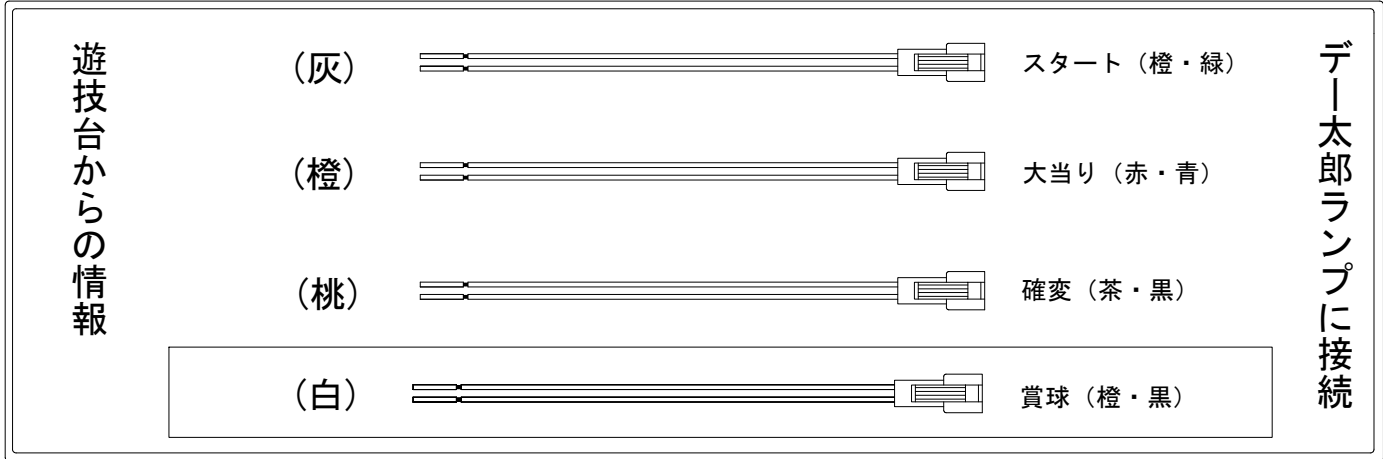

デー太郎（パチンコ）取付配線資料 2010年9月15日 50

メーカー名	藤商事	
機種名	CRヴァン・ヘルシング～ハンティングラッシュ～ FPVZ	
入力変換ハーネスセット	A	DYR-H171
賞球入力変換ハーネス	B	DYR-H182

ハーネス結線図

外部端子板

出力情報

外部出力端子 (色)	名称	出力内容	変動短縮	出玉有		出玉無		
				14R	2R		2R	
(白)	賞球	賞球出力						→賞球線に接続
(緑)	扉・枠開放	ガラス扉及び内枠開放中に出力						
情報端子1 (灰)	特別図柄確定回数	特別図柄1及び特別図柄2の確定時に出力						→スタートに接続
情報端子2 (黄)	始動口	始動口入賞毎に出力						
情報端子3 (黒)	変動短縮	変動短縮機能作動中に出力	○					
情報端子4 (桃)	大当り及び変動短縮	大当り中及び時短中に出力	○	○	○		○	→確変に接続
情報端子5 (青)	大当り	大当り中に出力		○	○		○	
情報端子6 (赤)	特別図柄確定回数1	特別図柄1の確定時に出力						
情報端子7 (橙)	開延無2R大当り(特殊)を除く大当り	開放延長無し2R大当り(出玉無し)を除く大当り中に出力		○	○			→大当りに接続
情報端子8 (水)	セキュリティ	不正出力						

※開放延長無し2R大当り(出玉無し)を大当り回数に含む場合は情報端子5(青)に接続して下さい。