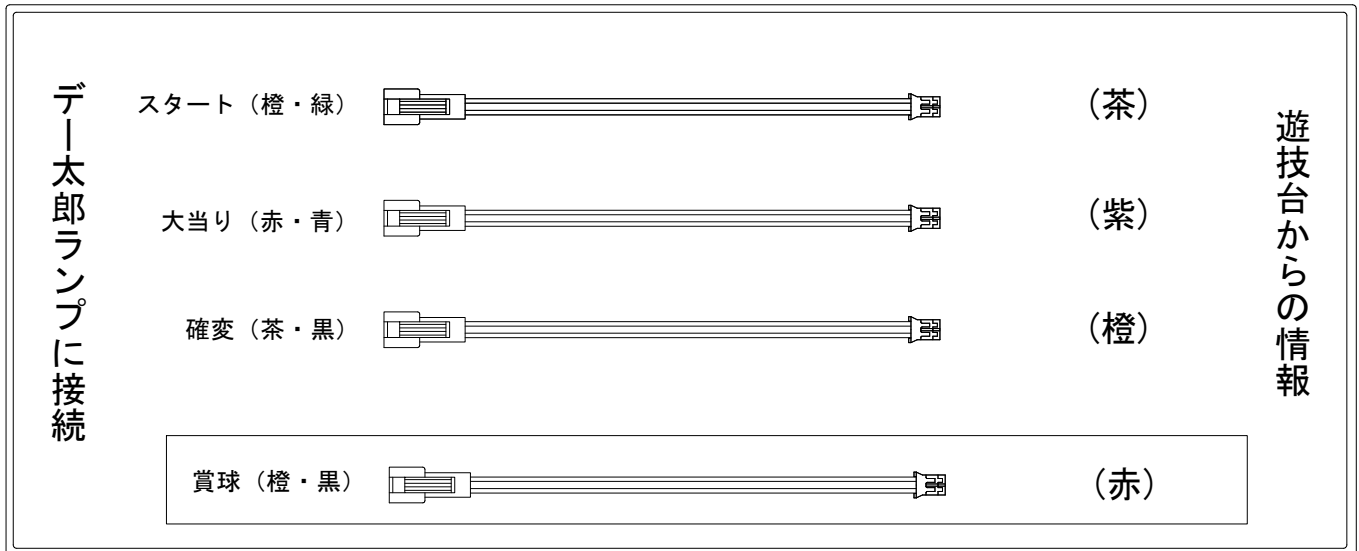

メーカー名	藤商事		
機種名	CR. ゴーストニューヨークの幻		
入力変換ハーネスセット	C		DYR-H173
賞球入力変換ハーネス	C		DYR-H183

ハーネス結線図

外部端子板

出力情報

	賞球	端子色	出力説明	確変	大当り			接続情報
					15R	2R	小当	
	賞球	(赤)	賞球出力					→ 賞球線に接続
	ガラス扉及び内枠開放	(灰)	ガラス枠及び内枠開放中に出力					
	特別図柄確定回数	情報端子1(茶)	スタート出力					→ スタートに接続
	始動口	情報端子2(黄)	始動口					
	変動短縮	情報端子3(青)	時短・確変中出力	○				
	変動短縮及び大当り	情報端子4(橙)	大当り・時短・確変中出力	○	○	○		→ 確変に接続
	大当り	情報端子5(紫)	大当り・小当り出力		○	○	○	→ 大当りに接続
	2R込み大当り	情報端子6(緑)	小当り以外の大当り中に出力		○	○		
	2R除く大当り	情報端子7(黒)	2R大当り以外の大当りを出力		○			
	不正情報	情報端子8(桃)	不正出力					

※小当りを大当りとしてカウントアップしない場合は情報端子6(緑)に接続  
 小当り・2R大当りを大当りとしてカウントアップしない場合は情報端子7(黒)に接続