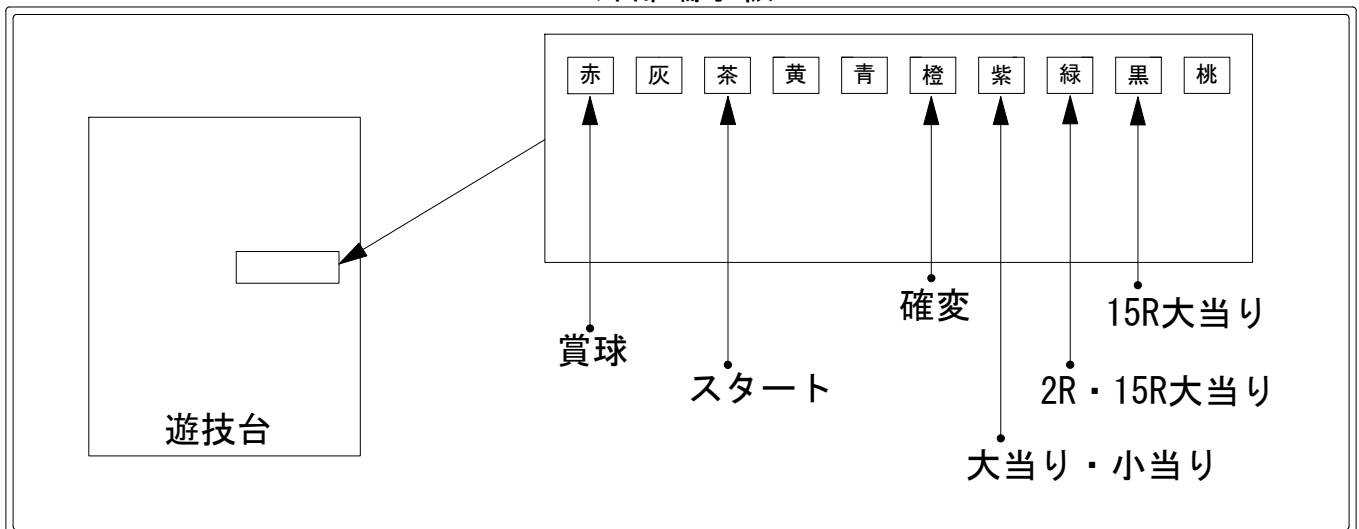

メーカー名	藤商事		
機種名	CR. ゴーストニューヨークの幻		
入力変換ハーネスセット	C		DYR-H173
賞球入力変換ハーネス	C		DYR-H183

ハーネス結線図

外部端子板

出力情報

	賞球	端子色	出力説明	確変	大当り			接続情報
					15R	2R	小当	
	賞球	(赤)	賞球出力					→ 賞球線に接続
	ガラス扉及び内枠開放	(灰)	ガラス枠及び内枠開放中に出力					
	特別図柄確定回数	情報端子1(茶)	スタート出力					→ スタートに接続
	始動口	情報端子2(黄)	始動口					
	変動短縮	情報端子3(青)	時短・確変中出力	○				
	変動短縮及び大当り	情報端子4(橙)	大当り・時短・確変中出力	○	○	○		→ 確変に接続
	大当り	情報端子5(紫)	大当り・小当り出力		○	○	○	→ 大当りに接続
	2R込み大当り	情報端子6(緑)	小当り以外の大当り中に出力		○	○		
	2R除く大当り	情報端子7(黒)	2R大当り以外の大当りを出力		○			
	不正情報	情報端子8(桃)	不正出力					

※小当りを大当りとしてカウントアップしない場合は情報端子6(緑)に接続  
 小当り・2R大当りを大当りとしてカウントアップしない場合は情報端子7(黒)に接続