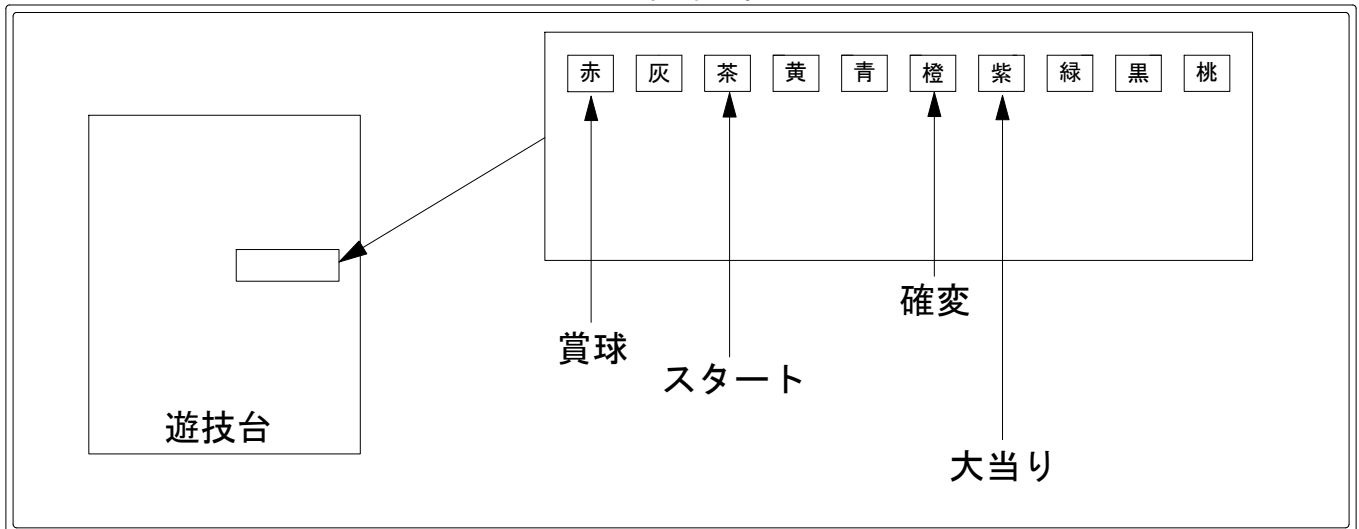

デー太郎（パチンコ） 取付配線資料 2008年9月3日 35-3

メーカー名	藤商事	
機種名	CR. 暴れん坊将軍 3	
入力変換ハーネスセット	C	DYR-H173
賞球入力変換ハーネス	C	DYR-H183

ハーネス結線図

外部端子板

出力情報

	色	出力	確変	大当り			
				15R	2R	小当	
賞球	(赤)	賞球出力					→賞球線に接続
ガラス扉及び内枠開放	(灰)	扉開放出力					
情報端子 1	(茶)	図柄確定出力					→スタートに接続
情報端子 2	(黄)	始動口					
情報端子 3	(青)	確変・時短出力	○				
情報端子 4	(橙)	大当り・確変・時短・小当り出力	○	○	○	○	→確変に接続
情報端子 5	(紫)	大当り・小当り出力		○	○	○	→大当りに接続
情報端子 6	(緑)	大当り (2Rあり)		○	○		
情報端子 7	(黒)	大当り (2Rなし)		○			
情報端子 8	(桃)	不正出力					

※小当りを大当りとしてカウントアップしない場合は(緑)に接続してください。