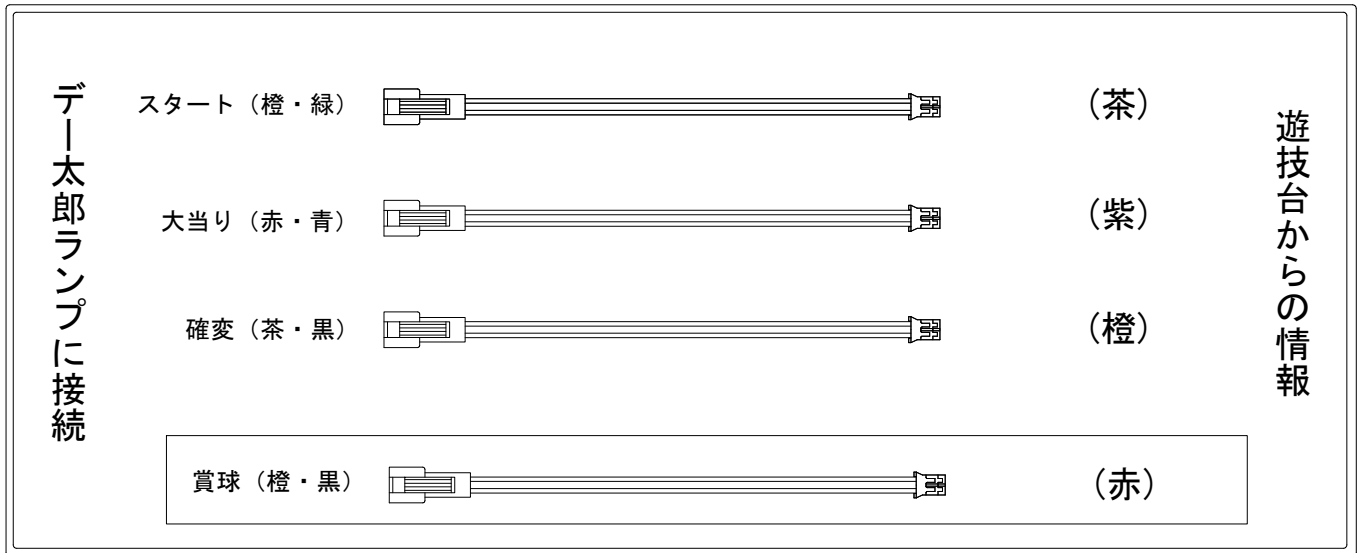

デー太郎（パチンコ） 取付配線資料 2008年9月3日 35-3

メーカー名	藤商事	
機種名	CR. 暴れん坊将軍 3	
入力変換ハーネスセット	C	DYR-H173
賞球入力変換ハーネス	C	DYR-H183

ハーネス結線図

外部端子板

出力情報

	色	出力	確変	大当り			
				15R	2R	小当	
賞球	(赤)	賞球出力					→賞球線に接続
ガラス扉及び内枠開放	(灰)	扉開放出力					
情報端子 1	(茶)	図柄確定出力					→スタートに接続
情報端子 2	(黄)	始動口					
情報端子 3	(青)	確変・時短出力	○				
情報端子 4	(橙)	大当り・確変・時短・小当り出力	○	○	○	○	→確変に接続
情報端子 5	(紫)	大当り・小当り出力		○	○	○	→大当りに接続
情報端子 6	(緑)	大当り (2Rあり)		○	○		
情報端子 7	(黒)	大当り (2Rなし)		○			
情報端子 8	(桃)	不正出力					

※小当りを大当りとしてカウントアップしない場合は(緑)に接続してください。