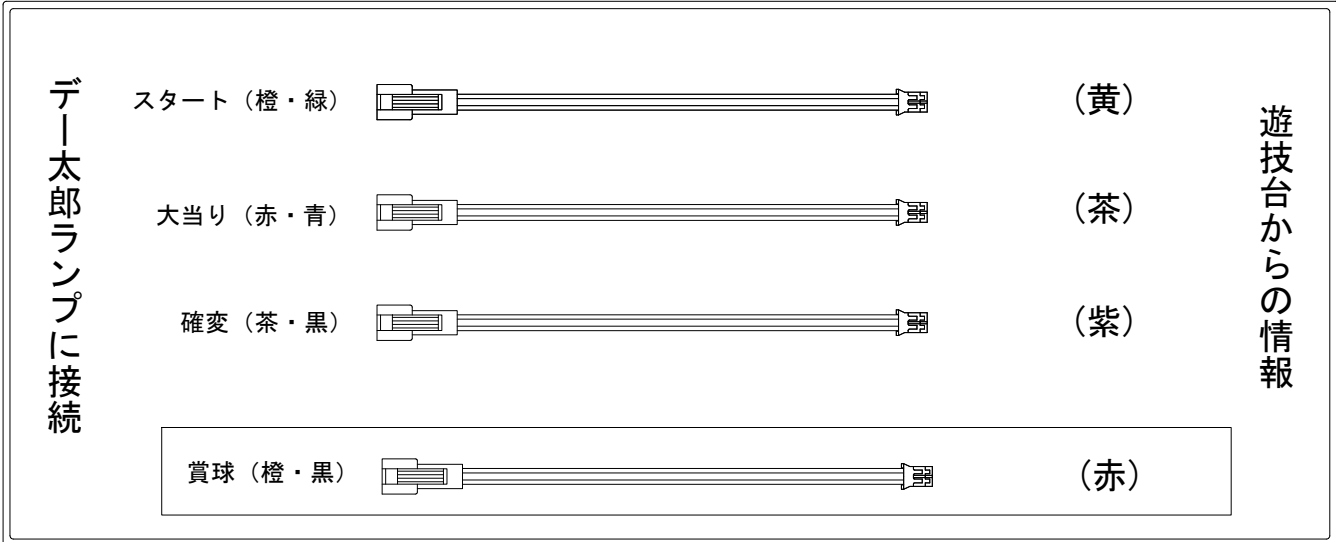

デー太郎（パチンコ） 取付配線資料 2008年3月21日 32-4

メーカー名	藤商事	
機種名	CR. 千昌夫 北国の春	
入力変換ハーネスセット	C	DYR-H173
賞球入力変換ハーネス	C	DYR-H183

ハーネス結線図

外部端子板

出力情報

賞球	(赤)	賞球出力	→賞球線に接続
ガラス扉及び内枠開放	(灰)	扉開放出力	
情報端子1	(茶)	大当り出力	→大当りに接続
情報端子2	(黄)	図柄確定出力	→スタートに接続
情報端子3	(青)	時短出力	
情報端子4	(橙)	大当り・時短出力	
情報端子5	(紫)	大当り・確変・時短出力	→確変に接続
情報端子6	(緑)	大当り(2Rなし)	
情報端子7	(黒)	始動口	
情報端子8	(桃)	不正出力	