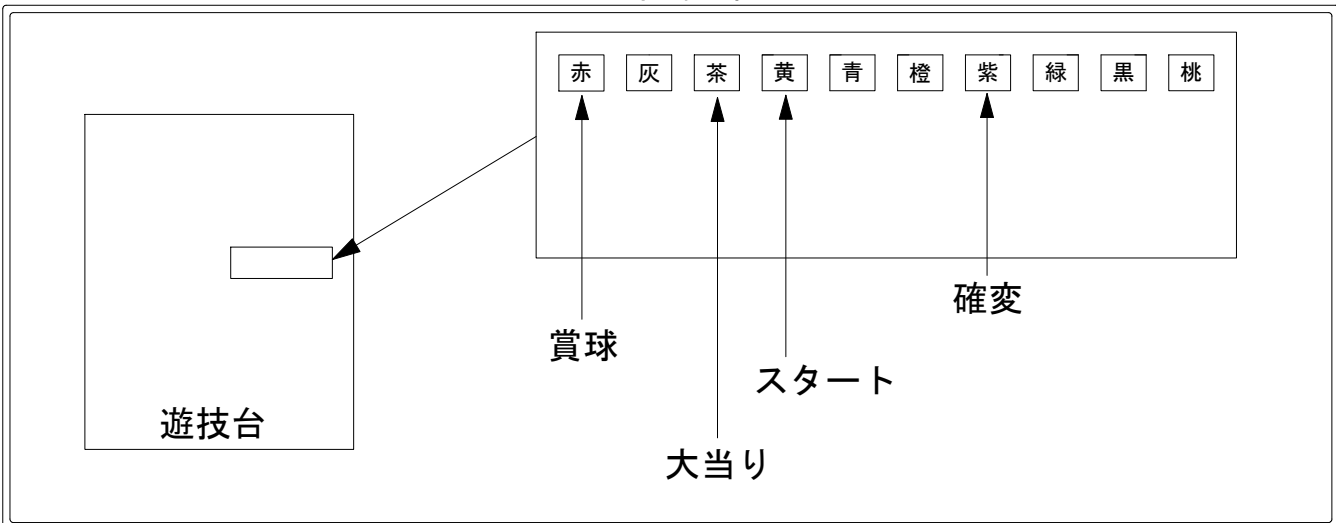

デー太郎（パチンコ） 取付配線資料 2008年3月21日 32-4

メーカー名	藤商事	
機種名	CR. 千昌夫 北国の春	
入力変換ハーネスセット	C	DYR-H173
賞球入力変換ハーネス	C	DYR-H183

ハーネス結線図

外部端子板

出力情報

賞球	(赤)	賞球出力	→賞球線に接続
ガラス扉及び内枠開放	(灰)	扉開放出力	
情報端子1	(茶)	大当り出力	→大当りに接続
情報端子2	(黄)	図柄確定出力	→スタートに接続
情報端子3	(青)	時短出力	
情報端子4	(橙)	大当り・時短出力	
情報端子5	(紫)	大当り・確変・時短出力	→確変に接続
情報端子6	(緑)	大当り(2Rなし)	
情報端子7	(黒)	始動口	
情報端子8	(桃)	不正出力	